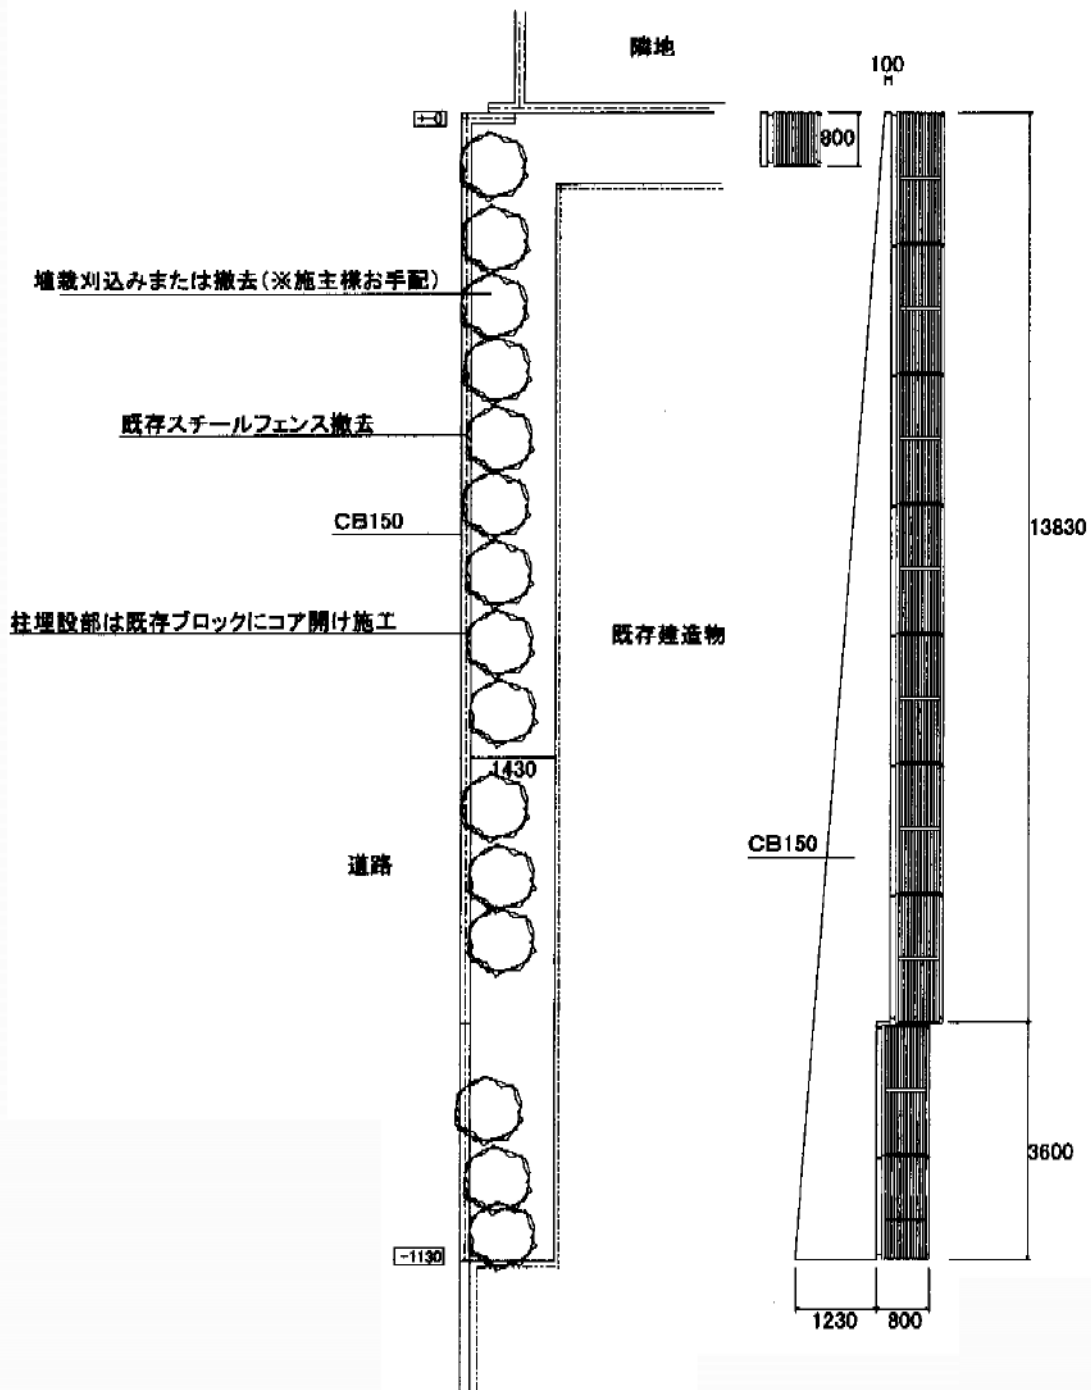

シャレオR3型フェンス フリーポールタイプ

TOEX シャレオR3型フェンス フリーポールタイプ
 本体1枚 (W×H) = (1,979.5×800mm) (¥30,800) × 10枚
 柱仕様: T-8 (¥3,000) × 12本
 部品セットC: (¥550) × 12セット
 コーナー継手: (¥1,400) × 2セット
 エンドキャップ: (¥550) × 8セット
 色: シヤイングレー

現場状況や作図制限により概略図の内容と多少の違いが生じることがございます。
 施工時は、現場優先とさせて頂きたく思いますので、お立会い頂き、
 最終のご指示のほど、何卒、宜しくお願い致します。

EX-SHOP
[HTTP://WWW.EX-SHOP.NET](http://www.ex-shop.net)

担当: 山川