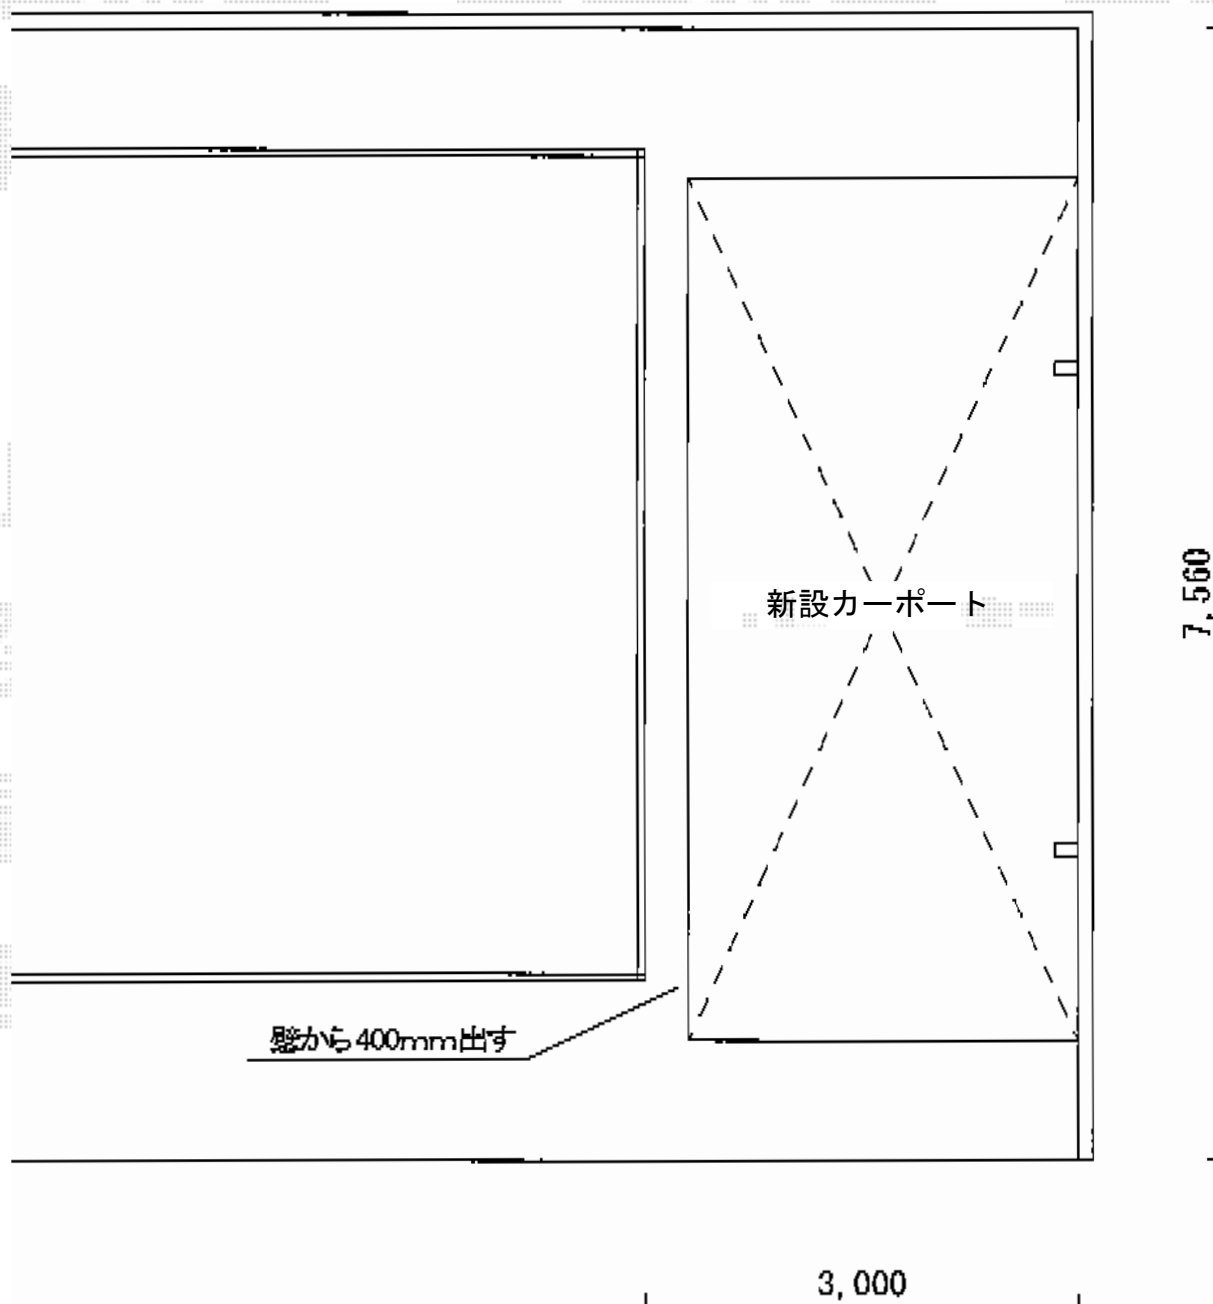

レイナポートグラン 積雪～20cm対応

YKK AP レイナポートグラン 積雪～20cm対応

幅= 2,700mm

奥行= 5,768mm

色： プラチナステン

屋根材： 熱線遮断ポリカーボネート(トーマイマツト)

柱仕様： ハイルーフ柱仕様(有効高 約2,350mm)

現場状況や作図制限により概略図の内容と多少の違いが生じることがございます。  
施工時は、現場優先とさせて頂きたく思いますので、お立会い頂き、  
最終のご指示のほど、何卒、宜しくお願い致します。