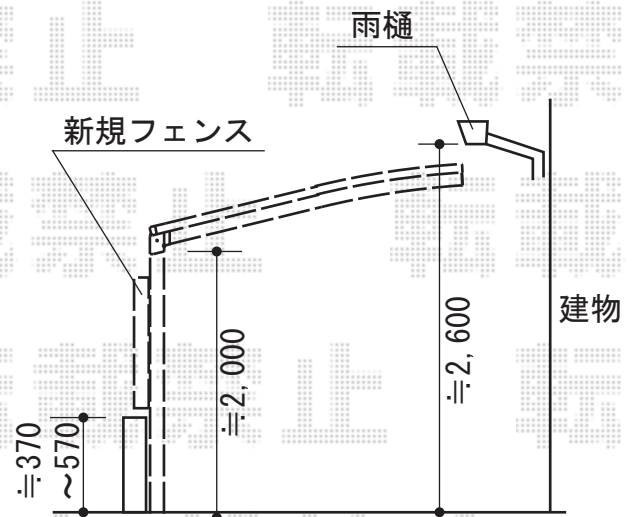

カーポート・フェンス

トステム カーポートシグマIII 積雪~20cm対応
 幅= 2,401mm
 奥行= 4,980mm
 色: シャイングレー
 屋根材: 熱線吸収ポリカーボネート (ライトブルーマット調)
 柱仕様: ロング柱23仕様 (有効高 約2,300mm)

TOEX ハイスクリーンフェンスA型 多段柱仕様
 本体1枚 (W×H) = (1,967.5×1,400mm) (¥46,200) ×4枚
 アルミ多段柱: T-20 (¥14,300) ×5本
 ブラケットセット: 上下B (¥1,800) ×5
 継手セット: (¥550) ×3セット
 端部カバー: T-14 (¥6,400) ×1本
 端部キャップ: (¥660) ×1セット
 色: シャイングレー