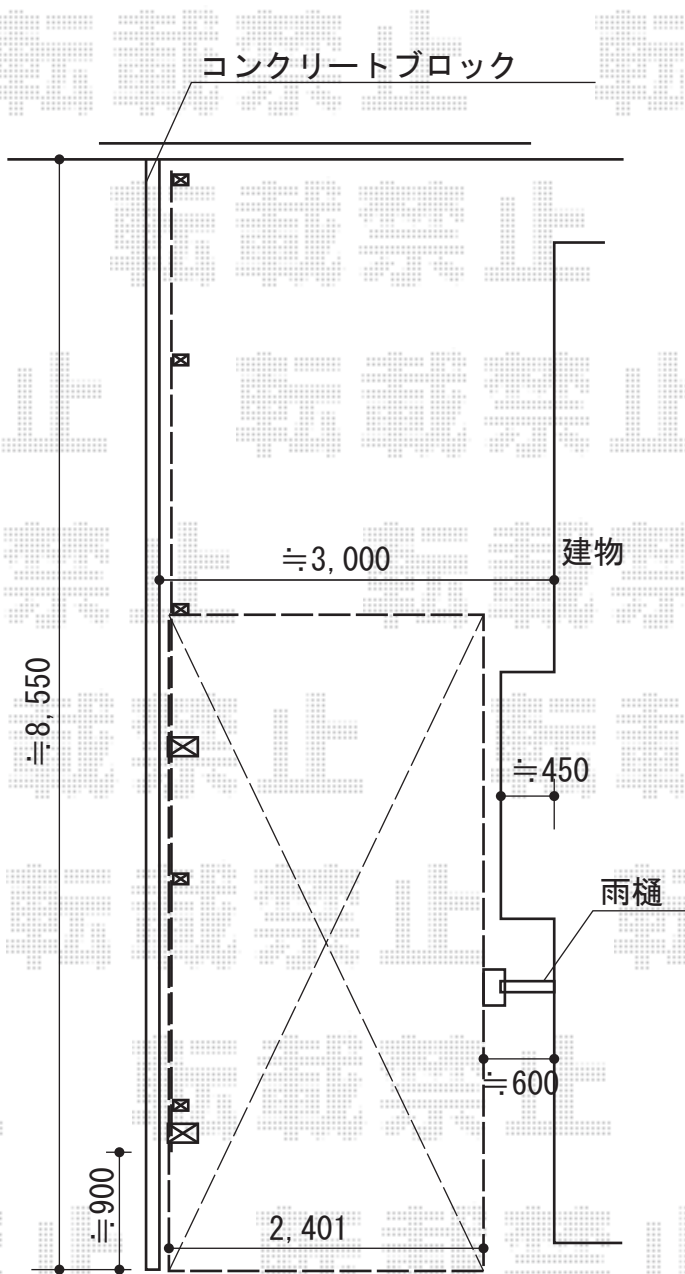

カーポート・フェンス

トステム カーポートシグマIII 積雪~20cm対応
 幅= 2,401mm
 奥行= 4,980mm
 色: シャイングレー
 屋根材: 熱線吸収ポリカーボネート (ライトブルーマット調)
 柱仕様: ロング柱23仕様 (有効高 約2,300mm)

TOEX ハイスクリーンフェンスA型 多段柱仕様
 本体1枚 (W×H) = (1,967.5×1,400mm) (¥46,200) ×4枚
 アルミ多段柱: T-20 (¥14,300) ×5本
 ブラケットセット: 上下B (¥1,800) ×5
 継手セット: (¥550) ×3セット
 端部カバー: T-14 (¥6,400) ×1本
 端部キャップ: (¥660) ×1セット
 色: シャイングレー

現場状況や作図制限により概略図の内容と多少の違いが生じることがございます。
 施工時は、現場優先とさせて頂きたく思いますので、お立会い頂き、
 最終のご指示のほど、何卒、宜しくお願い致します。

EX-SHOP
[HTTP://WWW.EX-SHOP.NET](http://www.ex-shop.net)

担当: 進藤

全ての著作権は、エクスショップに帰属します。当社とのお取引目的外の使用・複製・転載禁止となっております。