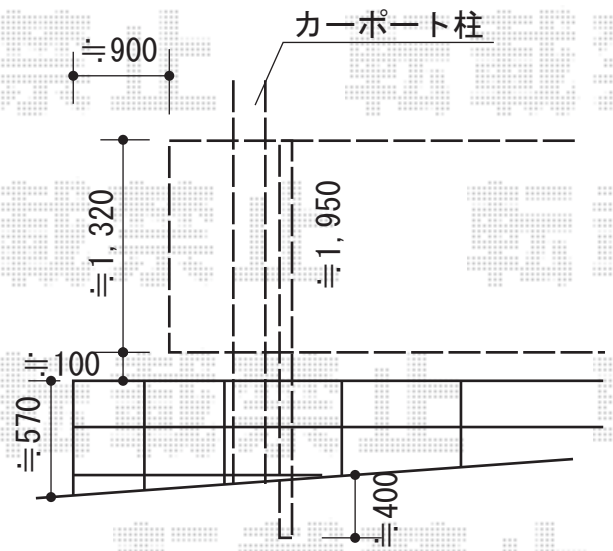

カーポート・フェンス

トステム カーポートシグマIII 積雪~20cm対応
 幅= 2,401mm
 奥行= 4,980mm
 色: シャイングレー
 屋根材: 熱線吸収ポリカーボネート (ライトブルーマット調)
 柱仕様: ロング柱23仕様 (有効高 約2,300mm)

TOEX ハイスクリーンフェンスA型 多段柱仕様
 本体1枚 (W×H) = (1,967.5×1,400mm) (¥46,200) ×4枚
 アルミ多段柱: T-20 (¥14,300) ×5本
 ブラケットセット: 上下B (¥1,800) ×5
 継手セット: (¥550) ×3セット
 端部カバー: T-14 (¥6,400) ×1本
 端部キャップ: (¥660) ×1セット
 色: シャイングレー