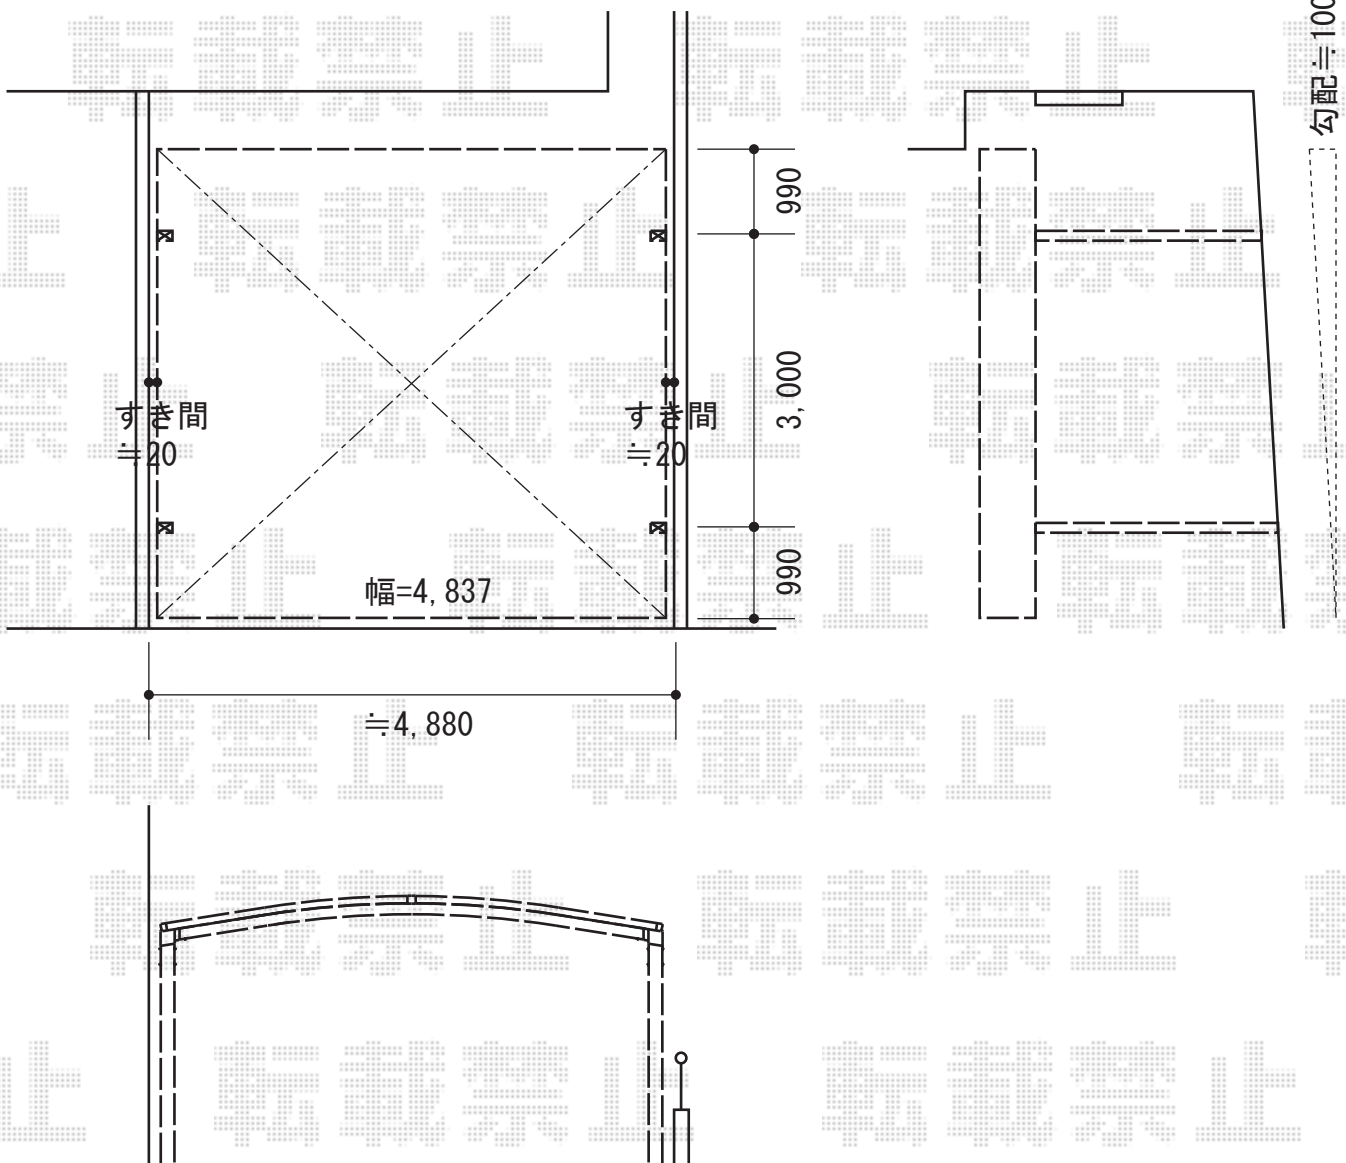

カーブポートシグマIII ワイド 積雪~20cm対応

トステム カーブポートシグマIII ワイド 積雪~20cm対応
幅=4,837mm
奥行=4,980mm
色：シャイングレー
屋根材：熱線吸収アクアポリカーボネート（ライトブルー）
柱仕様：ロング柱23仕様（有効高 約2,300mm）

現場状況や作図制限により概略図の内容と多少の違いが生じることがございます。
施工時は、現場優先とさせて頂きたく思いますので、お立会い頂き、
最終のご指示のほど、何卒、宜しくお願い致します。