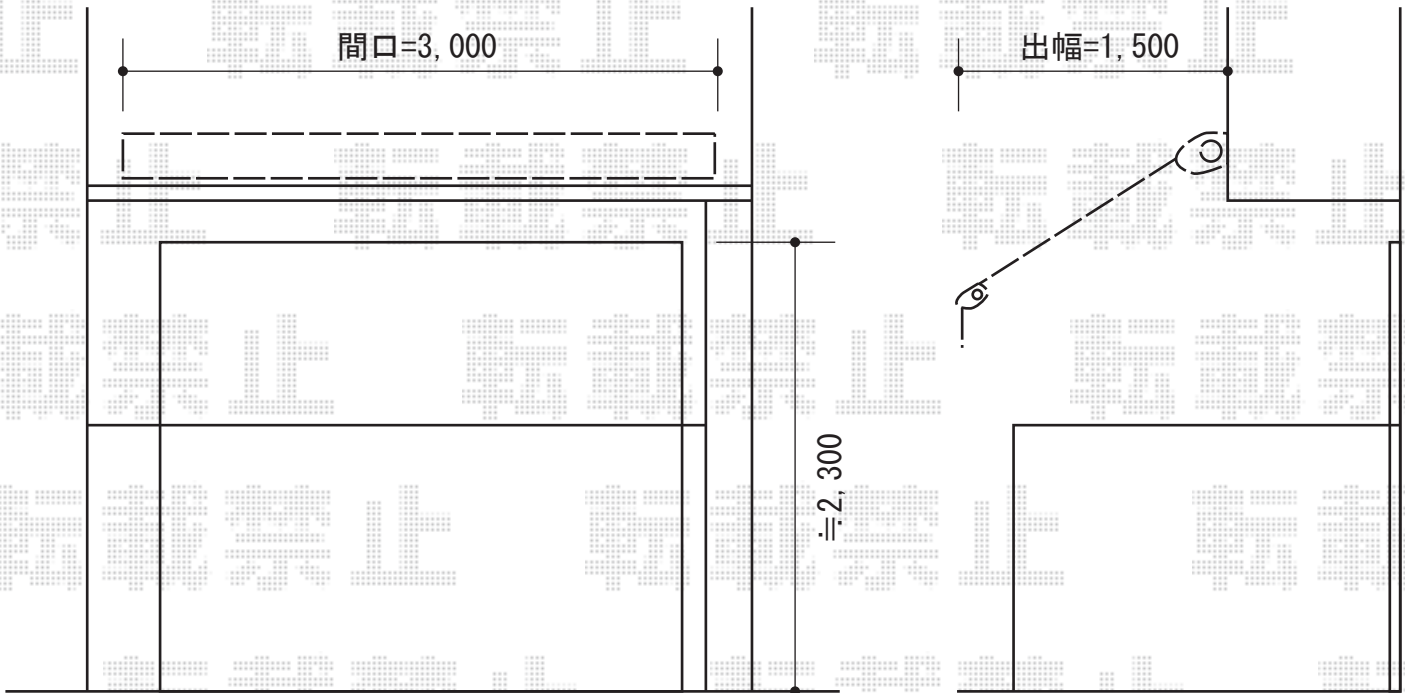

マルキルクス 2,200 手動式

markilux マルキルクス フリューゲル 手動式
間口=3,000mm
出幅=1,500mm
本体色：ホワイト
キャンバス色：スタンダードキャンパス
駆動：手動式
クランクハンドル：長さ1400mm
雨ケース：有り
追加部材：ベースプレート

現場状況や作図制限により概略図の内容と多少の違いが生じることがございます。
施工時は、現場優先とさせて頂きたく思いますので、お立会い頂き、
最終のご指示のほど、何卒、宜しくお願い致します。