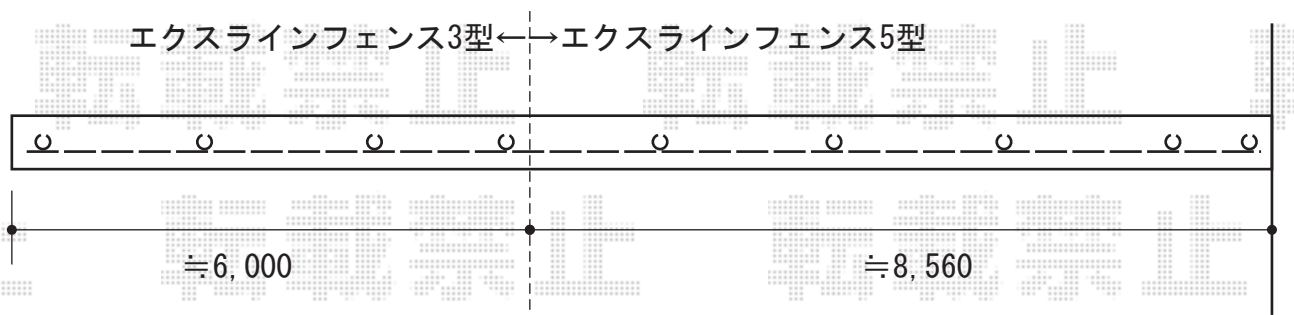

エクスラインフェンス3型 ← エクスラインフェンス5型

隣地

YKK AP エクスラインフェンス5型
 本体1枚 (W×H) = (1,975×800mm) (¥27,000) × 5枚
 自由柱 : T-8 (¥4,500) × 5本
 エンドキャップ : (¥600) × 1セット
 端部カバー : T-8 (¥4,000) × 1本
 色 : プラチナステン

YKK AP エクスラインフェンス3型
 本体1枚 (W×H) = (1,975×800mm) (¥32,500) × 3枚
 自由柱 : T-8 (¥3,500) × 4本
 エンドキャップ : (¥600) × 1セット
 色 : プラチナステン