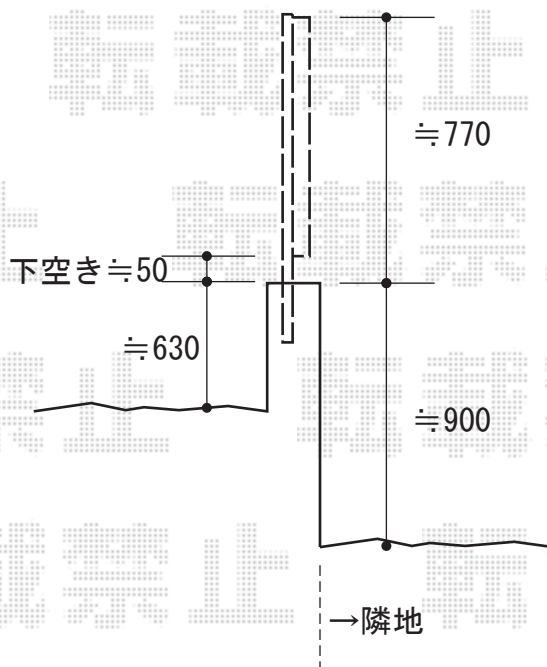

エクスラインフェンス3型 ← エクスラインフェンス5型

隣地

YKK AP エクスラインフェンス5型
 本体1枚 (W×H) = (1,975×800mm) (¥27,000) × 5枚
 自由柱 : T-8 (¥4,500) × 5本
 エンドキャップ : (¥600) × 1セット
 端部カバー : T-8 (¥4,000) × 1本
 色 : プラチナステン

YKK AP エクスラインフェンス3型
 本体1枚 (W×H) = (1,975×800mm) (¥32,500) × 3枚
 自由柱 : T-8 (¥3,500) × 4本
 エンドキャップ : (¥600) × 1セット
 色 : プラチナステン

現場状況や作図制限により概略図の内容と多少の違いが生じることがございます。
 施工時は、現場優先とさせて頂きたく思いますので、お立会い頂き、
 最終のご指示のほど、何卒、宜しくお願い致します。

EX-SHOP
[HTTP://WWW.EX-SHOP.NET](http://www.ex-shop.net)

担当: 都