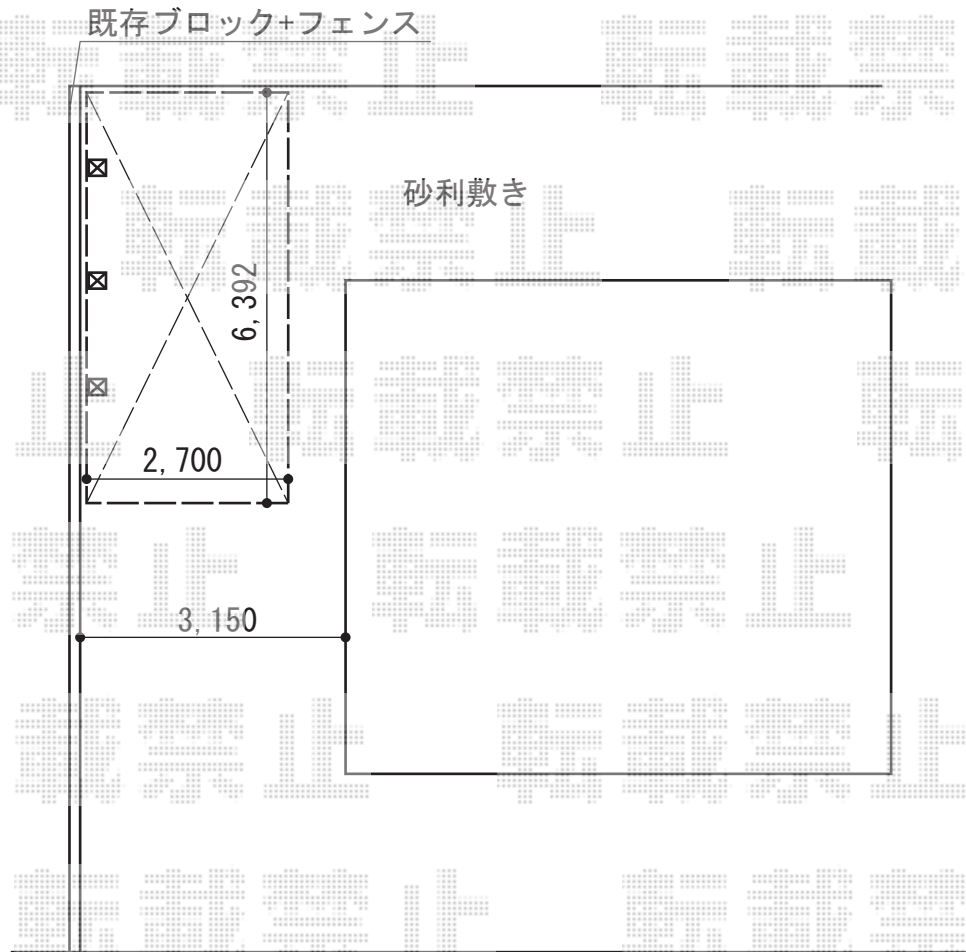

テールポートシグマIII 延長 積雪～20cm対応

トステム テールポートシグマIII 延長 積雪～20cm対応
幅= 2,700mm
奥行= 6,392mm
色： オータムブラウン
屋根材： ガリレポリカ（クリアマット・すりガラス調）
柱仕様： ロング柱23仕様（有効高 約2,300mm）

現場状況や作図制限により概略図の内容と多少の違いが生じることがございます。
施工時は、現場優先とさせて頂きたく思いますので、お立会い頂き、
最終のご指示のほど、何卒、宜しくお願い致します。