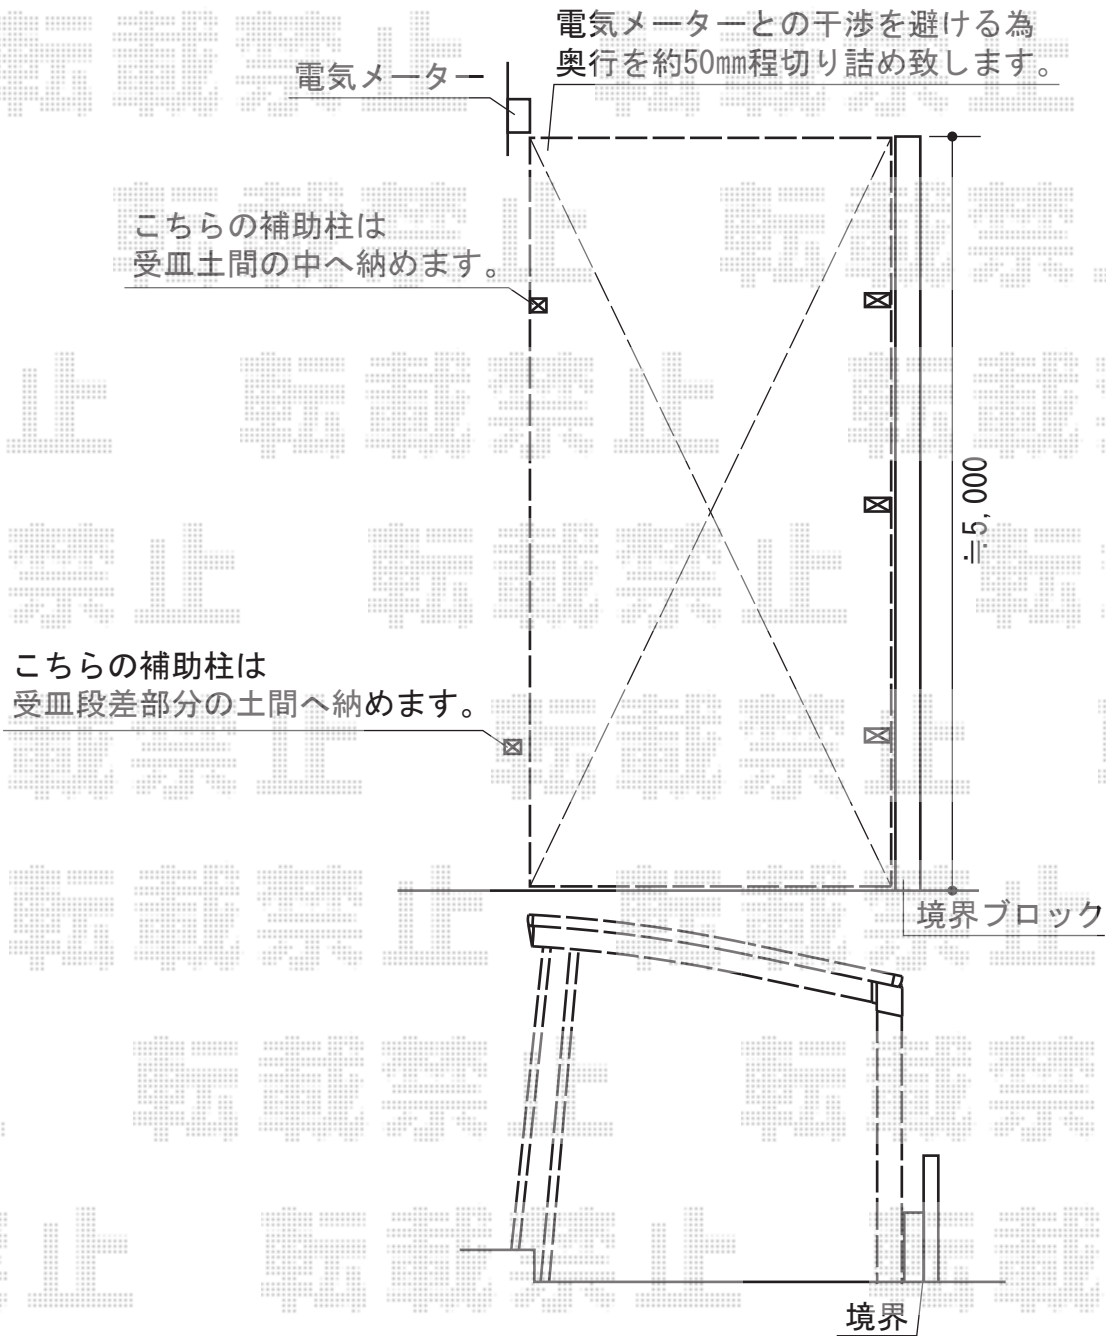

# プレシオSPORT 積雪～20cm対応

Value Select プレシオSPORT 積雪～20cm対応  
幅= 2,400mm  
奥行= 5,052mm  
色： グレースブラウン  
屋根材： ポリカーボネート（スカイブルー）  
柱仕様： 標準柱仕様（有効高 約1,800mm）

現場状況や作図制限により概略図の内容と多少の違いが生じることがございます。  
施工時は、現場優先とさせて頂きたく思いますので、お立会い頂き、  
最終のご指示のほど、何卒、宜しくお願い致します。