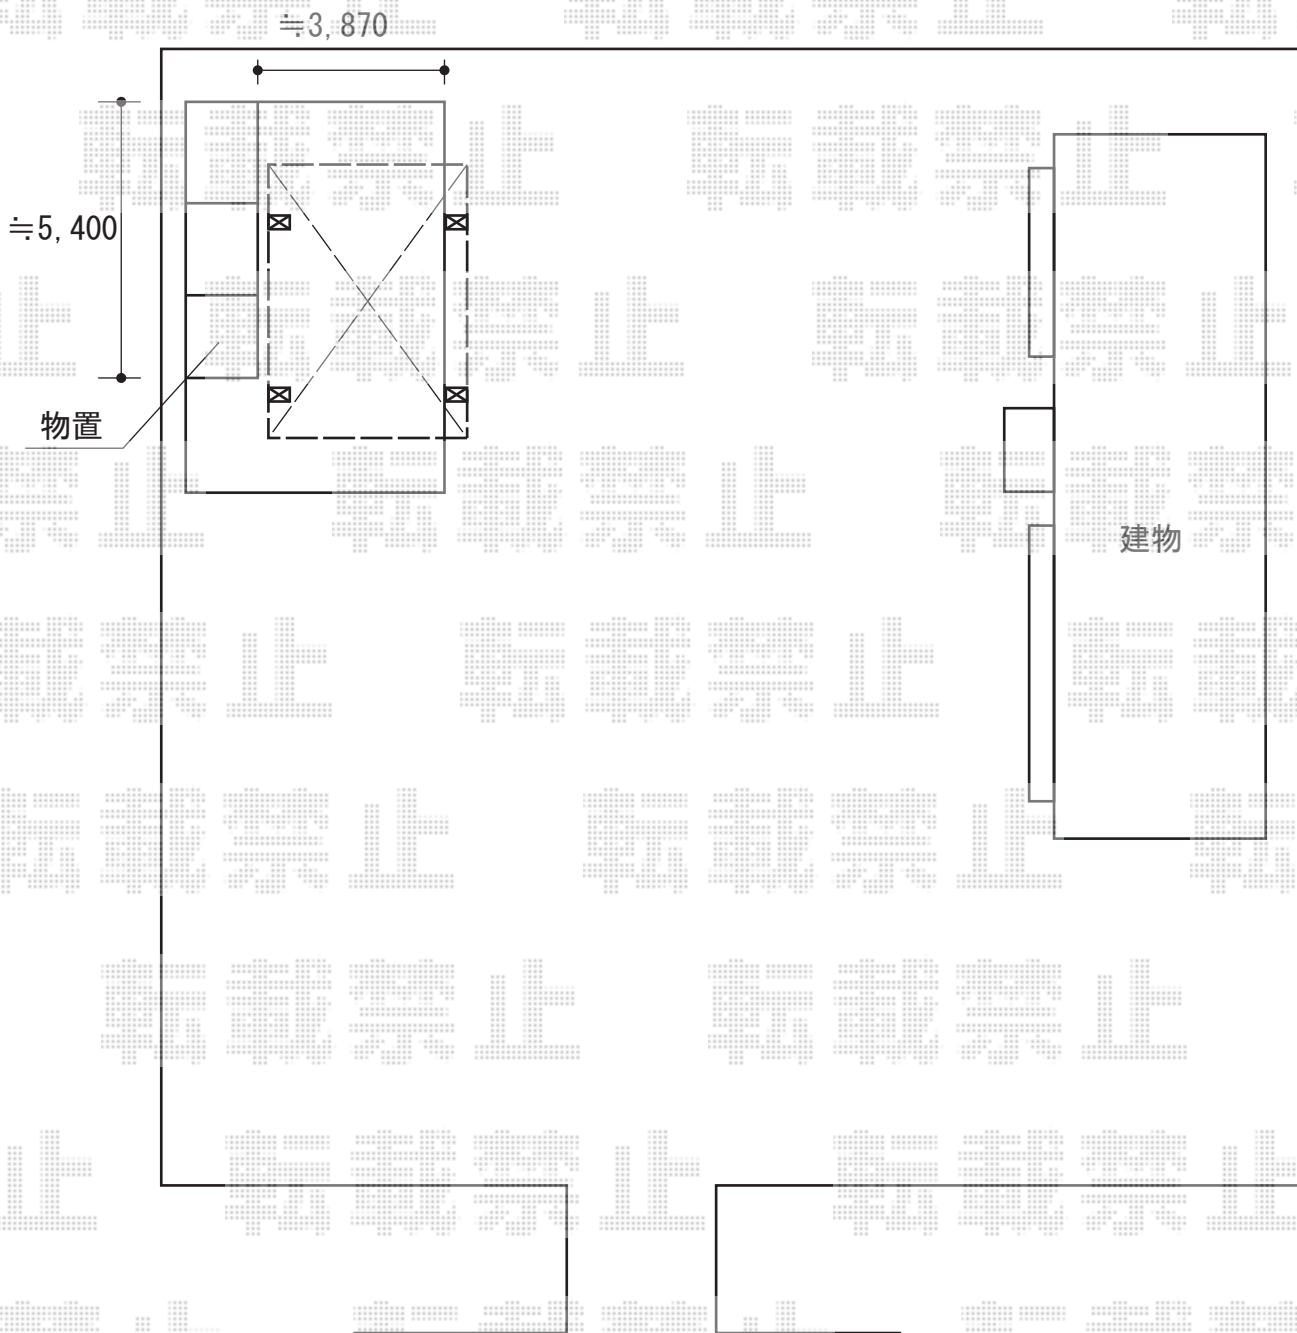

# レイナワンポートグラン 積雪～20cm対応

YKK AP レйнаワンポートグラン 積雪～20cm対応  
幅= 3,034mm  
奥行= 5,768mm  
色： プラチナステン  
屋根材： 熱線遮断ポリカーボネート（アースブルーマット調）  
柱仕様： ハイルーフ柱仕様（有効高 約2,300mm）

現場状況や作図制限により概略図の内容と多少の違いが生じることがございます。  
施工時は、現場優先とさせて頂きたく思いますので、お立会い頂き、  
最終のご指示のほど、何卒、宜しくお願い致します。