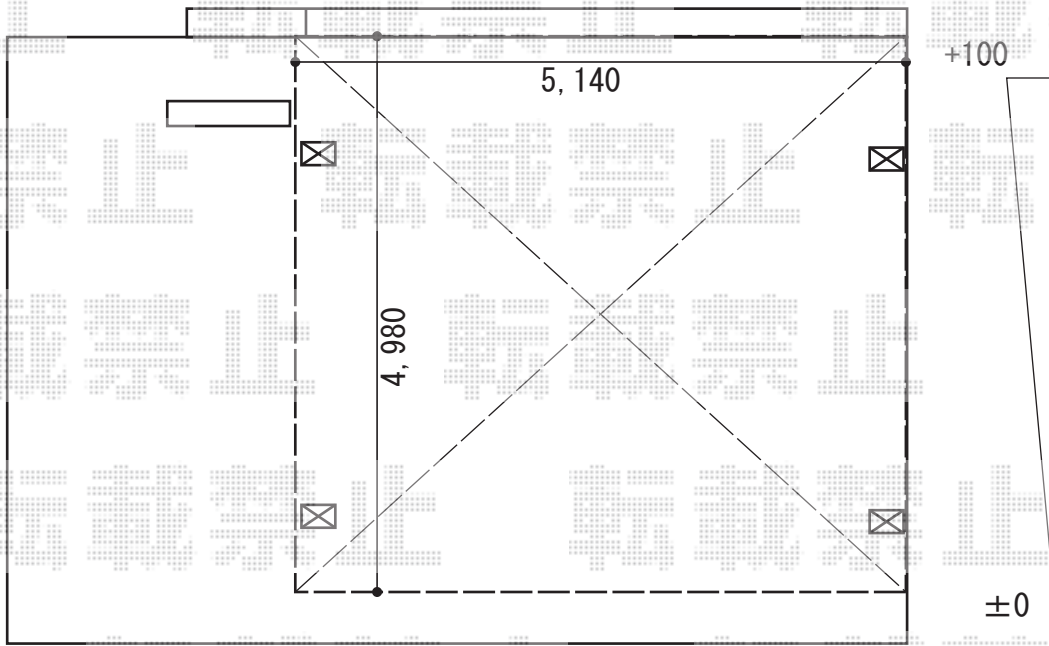

# カーブポートシグマIII ワイド 積雪~20cm対応

トステム カーブポートシグマIII ワイド 積雪~20cm対応  
幅= 5,140mm  
奥行= 4,980mm  
色 : シャイングレー  
屋根材 : ポリカーボネート (ブルースモーク)  
柱仕様 : ロング柱23仕様 (有効高 約2,300mm)

現場状況や作図制限により概略図の内容と多少の違いが生じることがございます。  
施工時は、現場優先とさせて頂きたく思いますので、お立会い頂き、  
最終のご指示のほど、何卒、宜しくお願い致します。