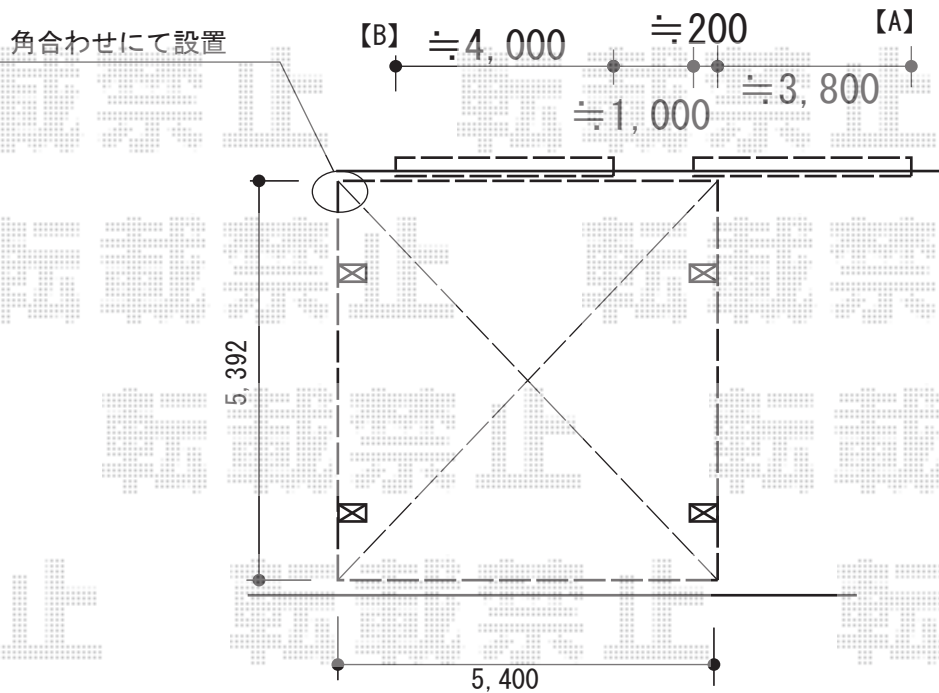

カーポート・フェンス

YKK AP レイナツインポートグラン 積雪~20cm対応
幅= 5,392mm
奥行= 5,400mm
色： ブラウン
屋根材： 熱線遮断ポリカーボネート（アースブルーマット調）
柱仕様： ハイルーフ柱仕様（有効高 約2,350mm）

YKK AP 【A】 スタンダードフェンス4型 自由柱
本体1枚 (W×H) = (1,975mm×1,000mm) (¥53,400.-) ×2枚
自由柱： T-100 (¥7,200) ×3本
エンドキャップ： (¥900) ×1セット
色： キャラメルチーク

YKK AP 【B】 シンプルモダンフェンス W3型 自由柱
本体1枚 (W×H) = (1,975mm×800mm) (¥17,500.-) ×2枚
自由柱： T-80 (¥3,500) ×3本
エンドキャップ： (¥600) ×1セット
色： キャラメルチーク

現場状況や作図制限により概略図の内容と多少の違いが生じることがございます。
施工時は、現場優先とさせて頂きたく思いますので、お立会い頂き、
最終のご指示のほど、何卒、宜しくお願い致します。