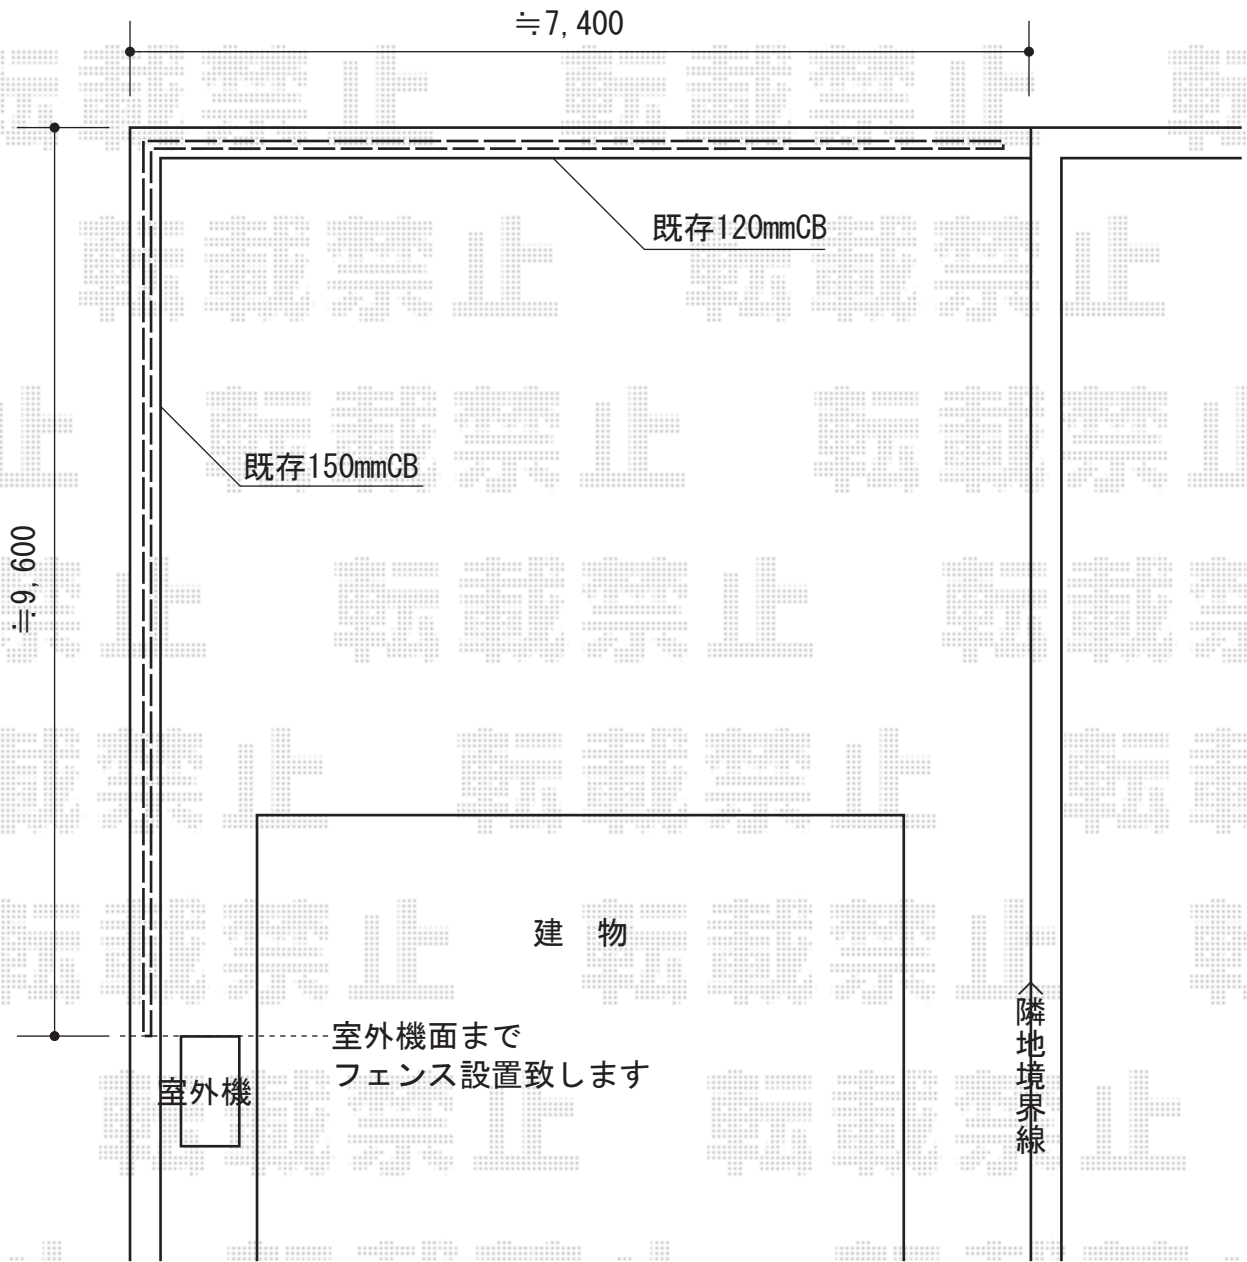

ハイグリッドフェンスUF8型 フリーポールタイプ

TOEX ハイグリッドフェンスUF8型
本体1枚 (W×H) = (1,979.5×1,000mm) (¥5,700) × 9枚
柱仕様 : T-8 (¥2,900) × 11本
端部キャップ : (¥400) × 2セット
コーナー継手 : (¥2,100) × 1セット
色 : シヤイングレー

現場状況や作図制限により概略図の内容と多少の違いが生じることがございます。
施工時は、現場優先とさせていただきますので、お立会い頂き、
最終のご指示のほど、何卒、宜しくお願い致します。