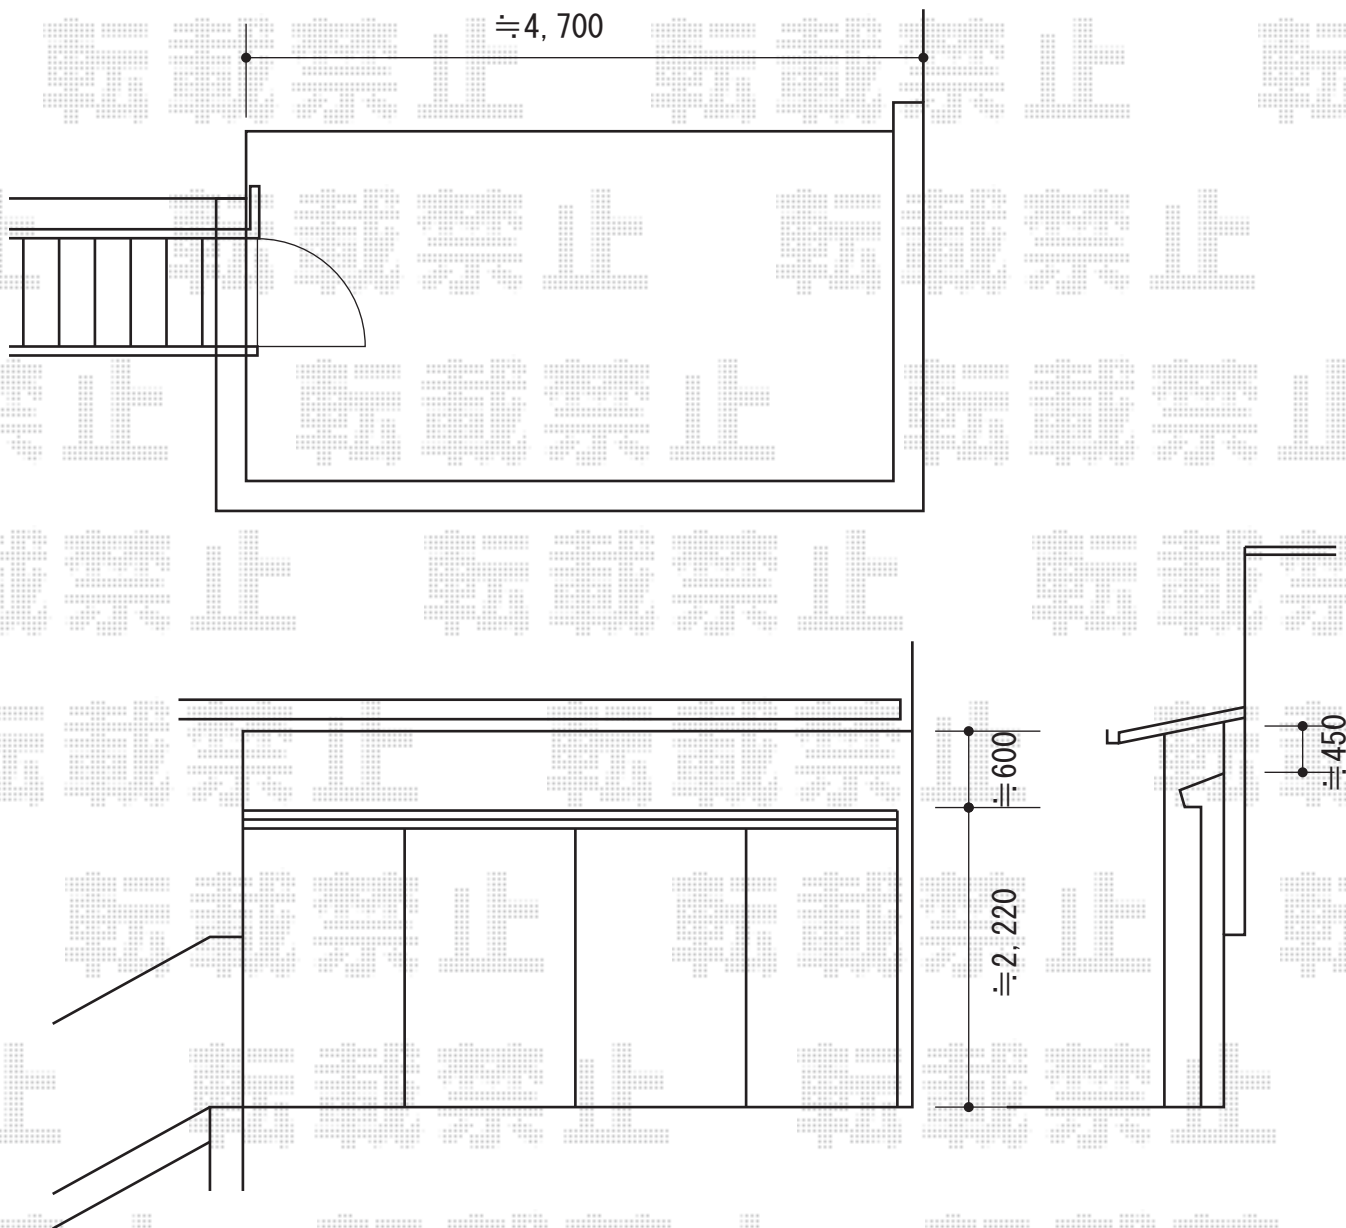

# 彩風CR型 手動式

トステム 彩風CR型 手動式  
間口=関東間2.5間 (4,550mm)  
出幅=2,000mm  
本体色：ナチュラルシルバー  
キャンバス色：アクアシャイン (ネイビーブルー)  
駆動：手動式/外観右駆動  
クランクハンドル：長さ1,500mm  
追加部材：ベースプレート一式  
オプション：フック棒セット 1,200mm

現場状況や作図制限により概略図の内容と多少の違いが生じることがございます。  
施工時は、現場優先とさせて頂きたく思いますので、お立会い頂き、  
最終のご指示のほど、何卒、宜しくお願い致します。