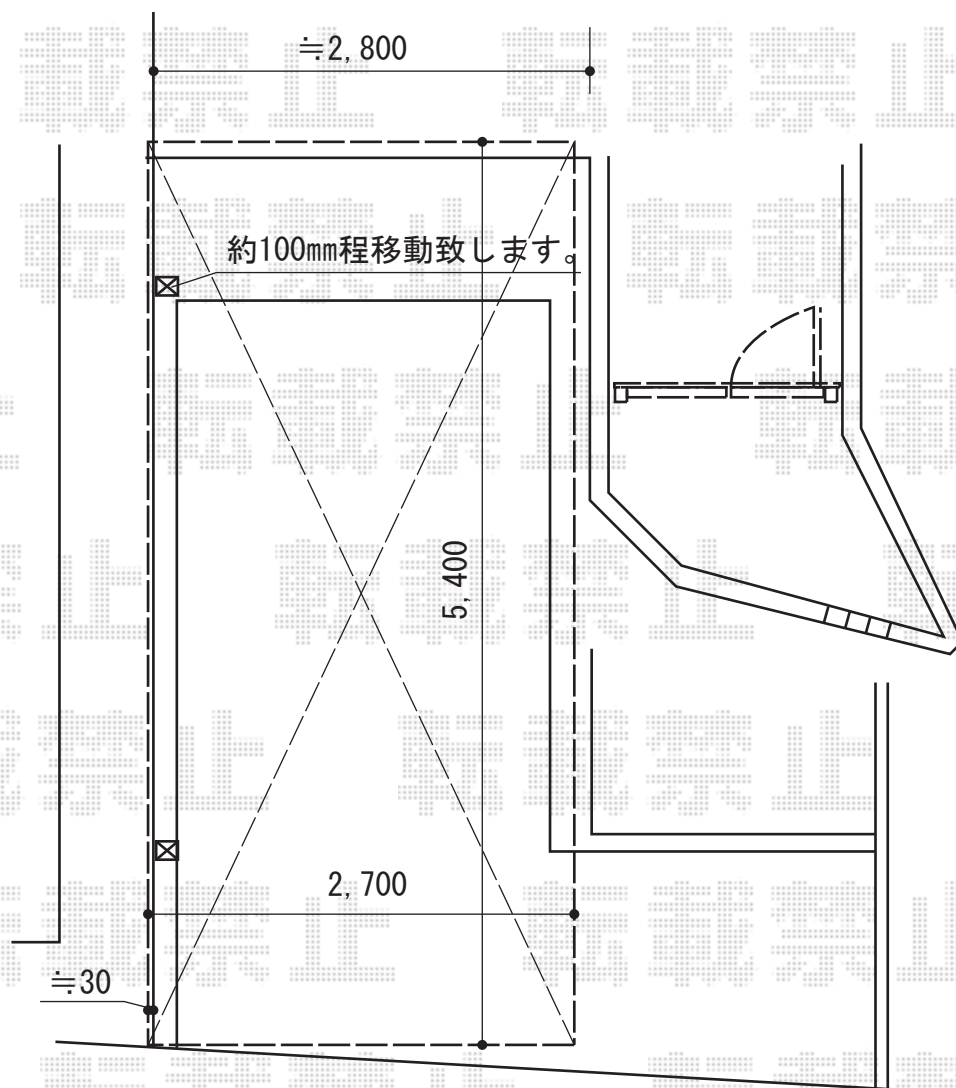

レイナポートグラン 積雪～20cm対応

YKK AP レイナポートグラン 積雪～20cm対応

幅= 2,700mm

奥行= 5,400mm

色： プラチナステン

屋根材： 熱線遮断ポリカーボネート(トーマイマット)

柱仕様： ハイルフ柱仕様(有効高 約2,350mm)

現場状況や作図制限により概略図の内容と多少の違いが生じることがございます。
施工時は、現場優先とさせて頂きたく思いますので、お立会い頂き、
最終のご指示のほど、何卒、宜しくお願い致します。