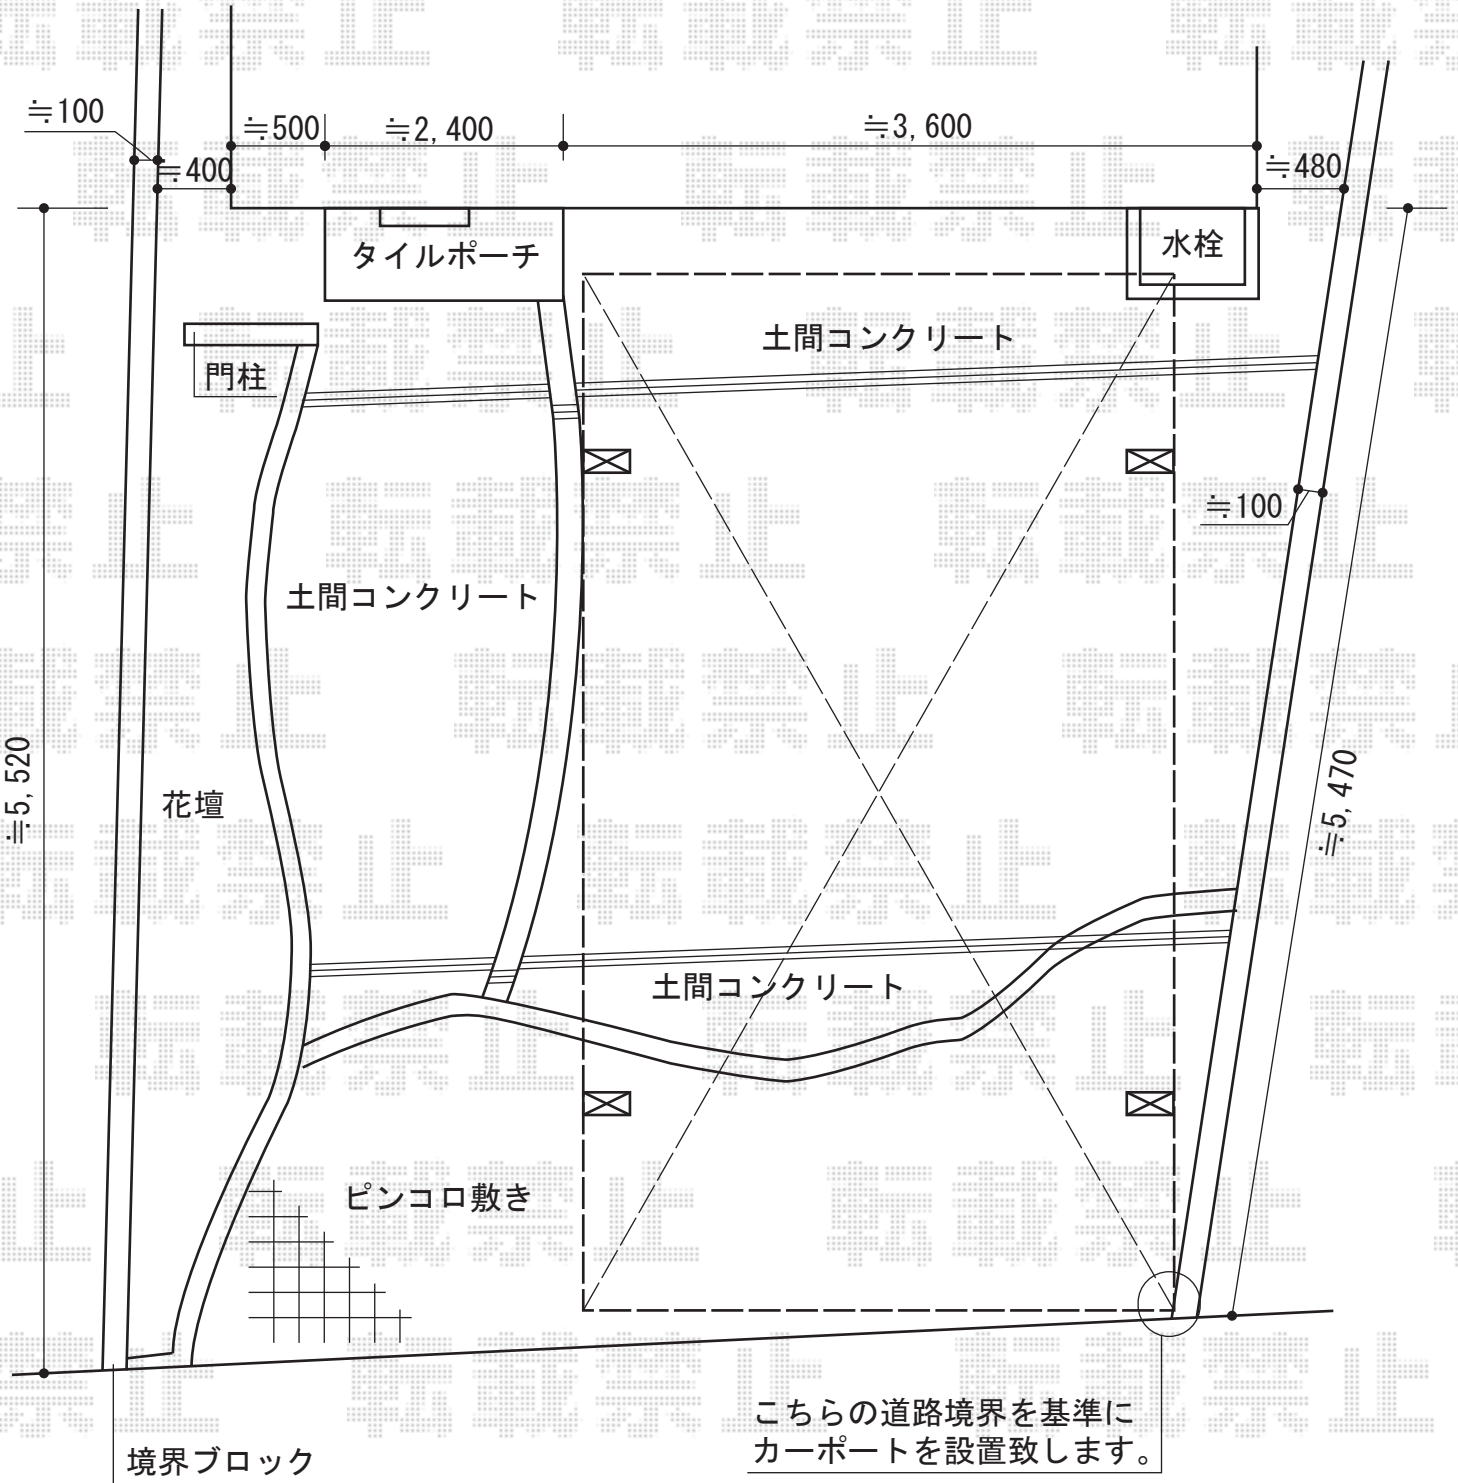

カーポートシグマIII ワイド 積雪～20cm対応

トステム カーポートシグマIII ワイド 積雪～20cm対応
 幅= 3,625mm
 奥行= 4,980mm
 色： シャイングレー
 屋根材： 熱線吸収アクアポリカーボネート（ライトブルー）
 柱仕様： ロング柱23仕様（有効高 約2,300mm）

現場状況や作図制限により概略図の内容と多少の違いが生じることがございます。
 施工時は、現場優先とさせて頂きたく思いますので、お立会い頂き、
 最終のご指示のほど、何卒、宜しくお願い致します。