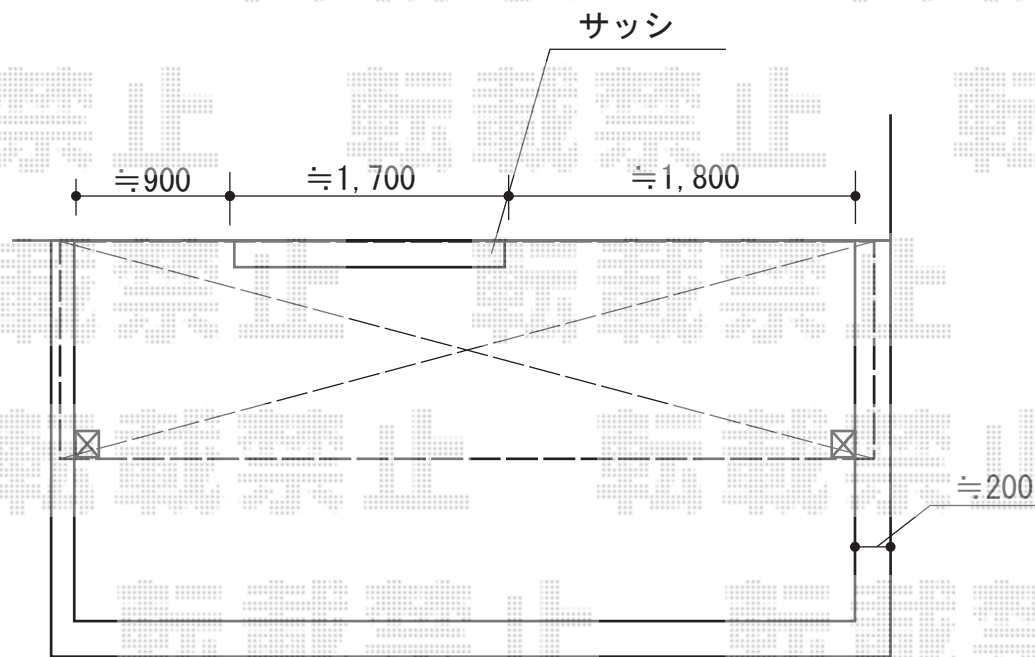

ライザーテラスII R型 屋根タイプ 単体 積雪～20cm対応

トステム ライザーテラスII R型 屋根タイプ 単体 積雪～20cm対応
 間口= 関東間2.5間通し (柱芯々4,350mm 屋根幅4,570mm)
 出幅= 5尺 (1,485mm)
 色: ナチュラルシルバー
 屋根材: 熱線吸収アクアポリカーボネート(ライトブルー)
 柱仕様: 柱位置固定タイプ (柱2本)
 施工方法: 上止め仕様
 柱固定部品仕様: 中間用×2

トステム 吊下げ物干し ショート 2本入
 色: ナチュラルシルバー
 数量: 1セット

現場状況や作図制限により概略図の内容と多少の違いが生じることがございます。
 施工時は、現場優先とさせて頂きたく思いますので、お立会い頂き、
 最終のご指示のほど、何卒、宜しくお願い致します。

EX-SHOP
[HTTP://WWW.EX-SHOP.NET](http://www.ex-shop.net)

担当: 藤田