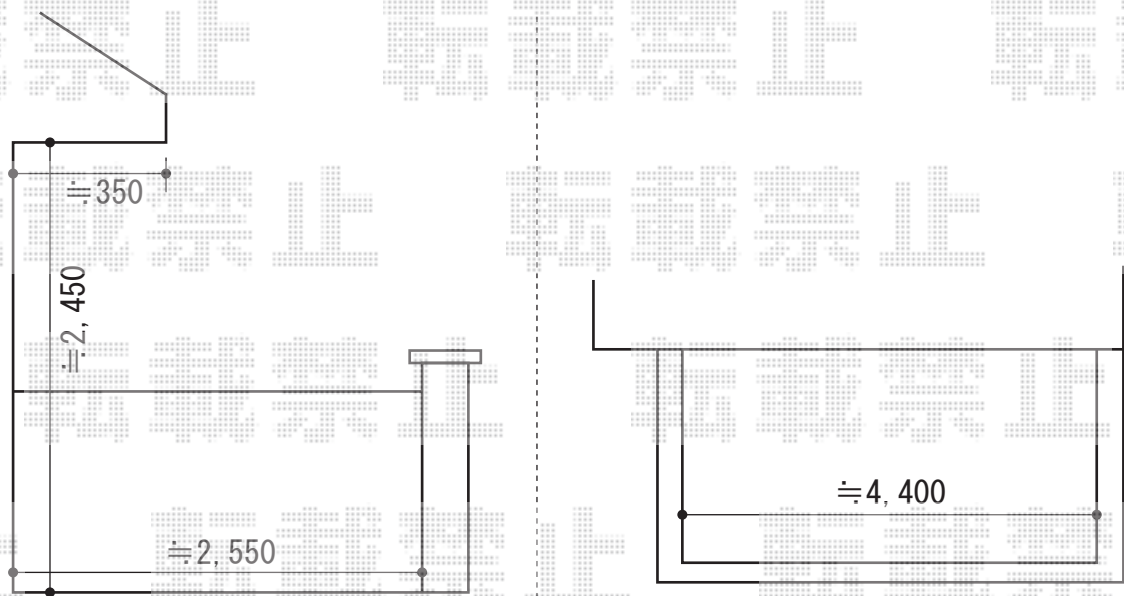

ライザーテラスII R型 屋根タイプ 単体 積雪～20cm対応

トステム ライザーテラスII R型 屋根タイプ 単体 積雪～20cm対応
 間口= 関東間2.5間通し (柱芯々4,350mm 屋根幅4,570mm)
 出幅= 5尺 (1,485mm)
 色: ナチュラルシルバー
 屋根材: 熱線吸収アクアポリカーボネート(ライトブルー)
 柱仕様: 柱位置固定タイプ (柱2本)
 施工方法: 上止め仕様
 柱固定部品仕様: 中間用×2