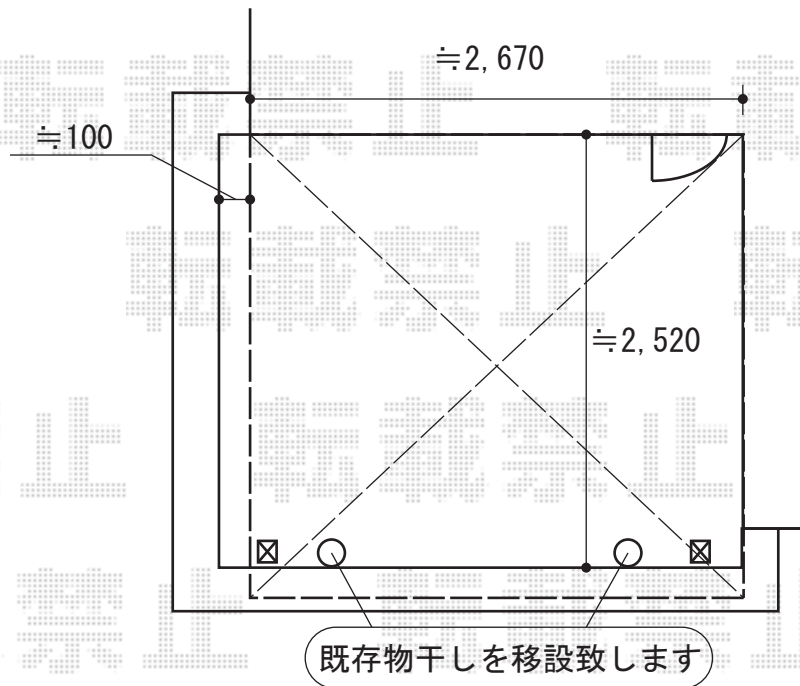

## ヴェクターテラス F型 1500 屋根タイプ 単体 積雪～50cm対応【入隅納まり】

YKK AP ヴェクターテラス F型 1500 屋根タイプ 単体 積雪～50cm対応【入隅納まり】  
間口= 関東間1.5間（柱芯々2,448mm 屋根幅2,760mm）  
出幅= 9尺（2,670mm）  
色： ピュアシルバー  
屋根材： ポリカーボネート（トーマイマツト）  
柱仕様： 柱奥行移動タイプ（柱2本）  
施工方法： 下止め仕様  
躯体式バルコニー取付部品： 中間用×3  
追加部材： 入隅用部品箱

現場状況や作図制限により概略図の内容と多少の違いが生じることがございます。  
施工時は、現場優先とさせて頂きたく思いますので、お立会い頂き、  
最終のご指示のほど、何卒、宜しくお願い致します。

EX-SHOP  
HTTP://WWW.EX-SHOP.NET

担当：都