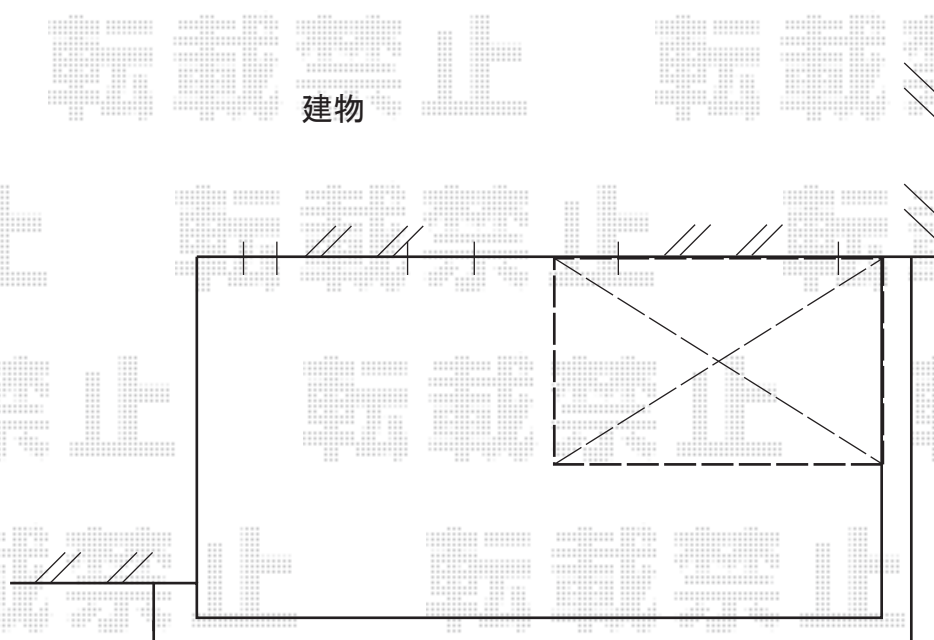

ヴェクターテラス F型 ルーフタイプ 単体積雪～20cm対応

<2F>

YKK AP ヴェクターテラス F型 ルーフタイプ 単体積雪～20cm対応
間口= 関東間2.0間 (方杖芯々3,640mm 屋根幅3,715mm)
出幅= 4尺 (1,170mm)
色: プラチナステン
屋根材: ポリカーボネート (トーマイマット)
柱仕様: 柱無しタイプ
施工方法: 上止め仕様

現場状況や作図制限により概略図の内容と多少の違いが生じることがございます。
施工時は、現場優先とさせて頂きたく思いますので、お立会い頂き、
最終のご指示のほど、何卒、宜しくお願い致します。