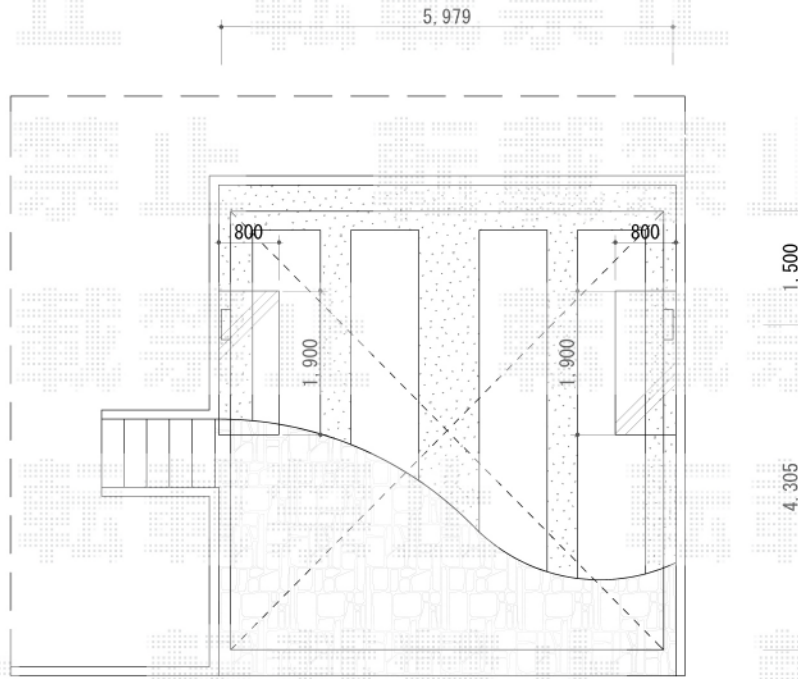

4Gワイド 積雪~20cm対応

三協アルミ 4Gワイド 積雪~20cm対応

幅= 5,979mm

奥行= 5,805mm

色：アーバングレー

屋根材：熱線遮断ポリカーボネート（ブルースモーク）

柱仕様：標準柱仕様（2,050mm）

現場状況や作図制限により概略図の内容と多少の違いが生じることがございます。
施工時は、現場優先とさせて頂きたく思いますので、お立会い頂き、
最終のご指示のほど、何卒、宜しくお願い致します。