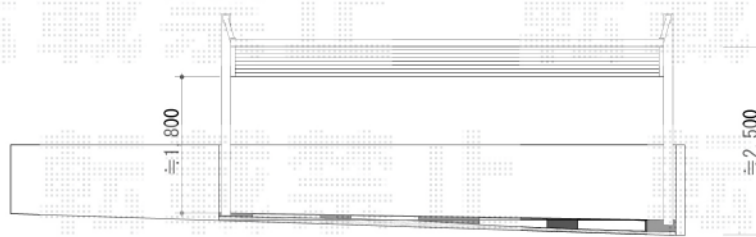

4Gワイド 積雪~20cm対応

三協アルミ 4Gワイド 積雪~20cm対応

幅= 5,979mm

奥行= 5,805mm

色：アーバングレー

屋根材：熱線遮断ポリカーボネート（ブルースモーク）

柱仕様：標準柱仕様（2,050mm）

現場状況や作図制限により概略図の内容と多少の違いが生じることがございます。
施工時は、現場優先とさせて頂きたく思いますので、お立会い頂き、
最終のご指示のほど、何卒、宜しくお願い致します。