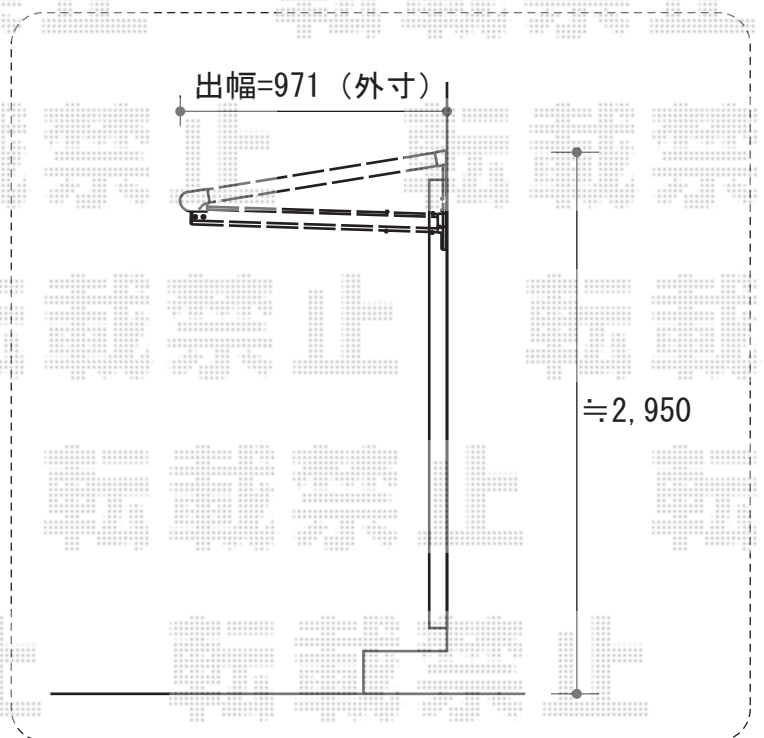

パワーアルファ F型 ルーフタイプ 単体 積雪～30cm対応

トステム パワーアルファ F型 ルーフタイプ 単体 積雪～30cm対応  
間口=関東間1.0間 (方杖芯々1,840mm 屋根幅2,320mm)  
出幅=3尺 (885mm)  
色：ホワイト  
屋根材：ポリカーボネート (クリアマット・すりガラス調)  
柱仕様：柱無しタイプ  
施工方法：上止め仕様

現場状況や作図制限により概略図の内容と多少の違いが生じることがございます。  
施工時は、現場優先とさせて頂きたく思いますので、お立会い頂き、  
最終のご指示のほど、何卒、宜しくお願い致します。