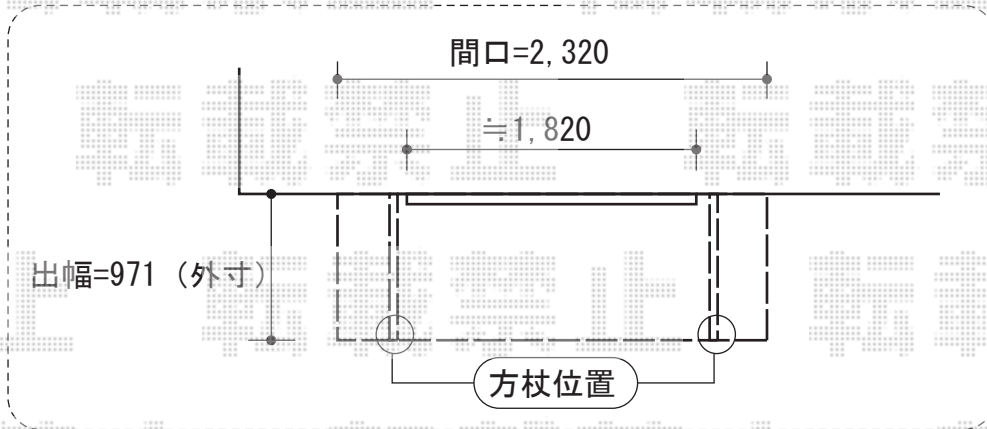

パワーアルファ F型 ルーフタイプ 単体 積雪～30cm対応

トステム パワーアルファ F型 ルーフタイプ 単体 積雪～30cm対応  
間口=関東間1.0間 (方杖芯々1,840mm 屋根幅2,320mm)  
出幅=3尺 (885mm)  
色：ホワイト  
屋根材：ポリカーボネート (クリアマット・すりガラス調)  
柱仕様：柱無しタイプ  
施工方法：上止め仕様

現場状況や作図制限により概略図の内容と多少の違いが生じることがございます。  
施工時は、現場優先とさせて頂きたく思いますので、お立会い頂き、  
最終のご指示のほど、何卒、宜しくお願い致します。