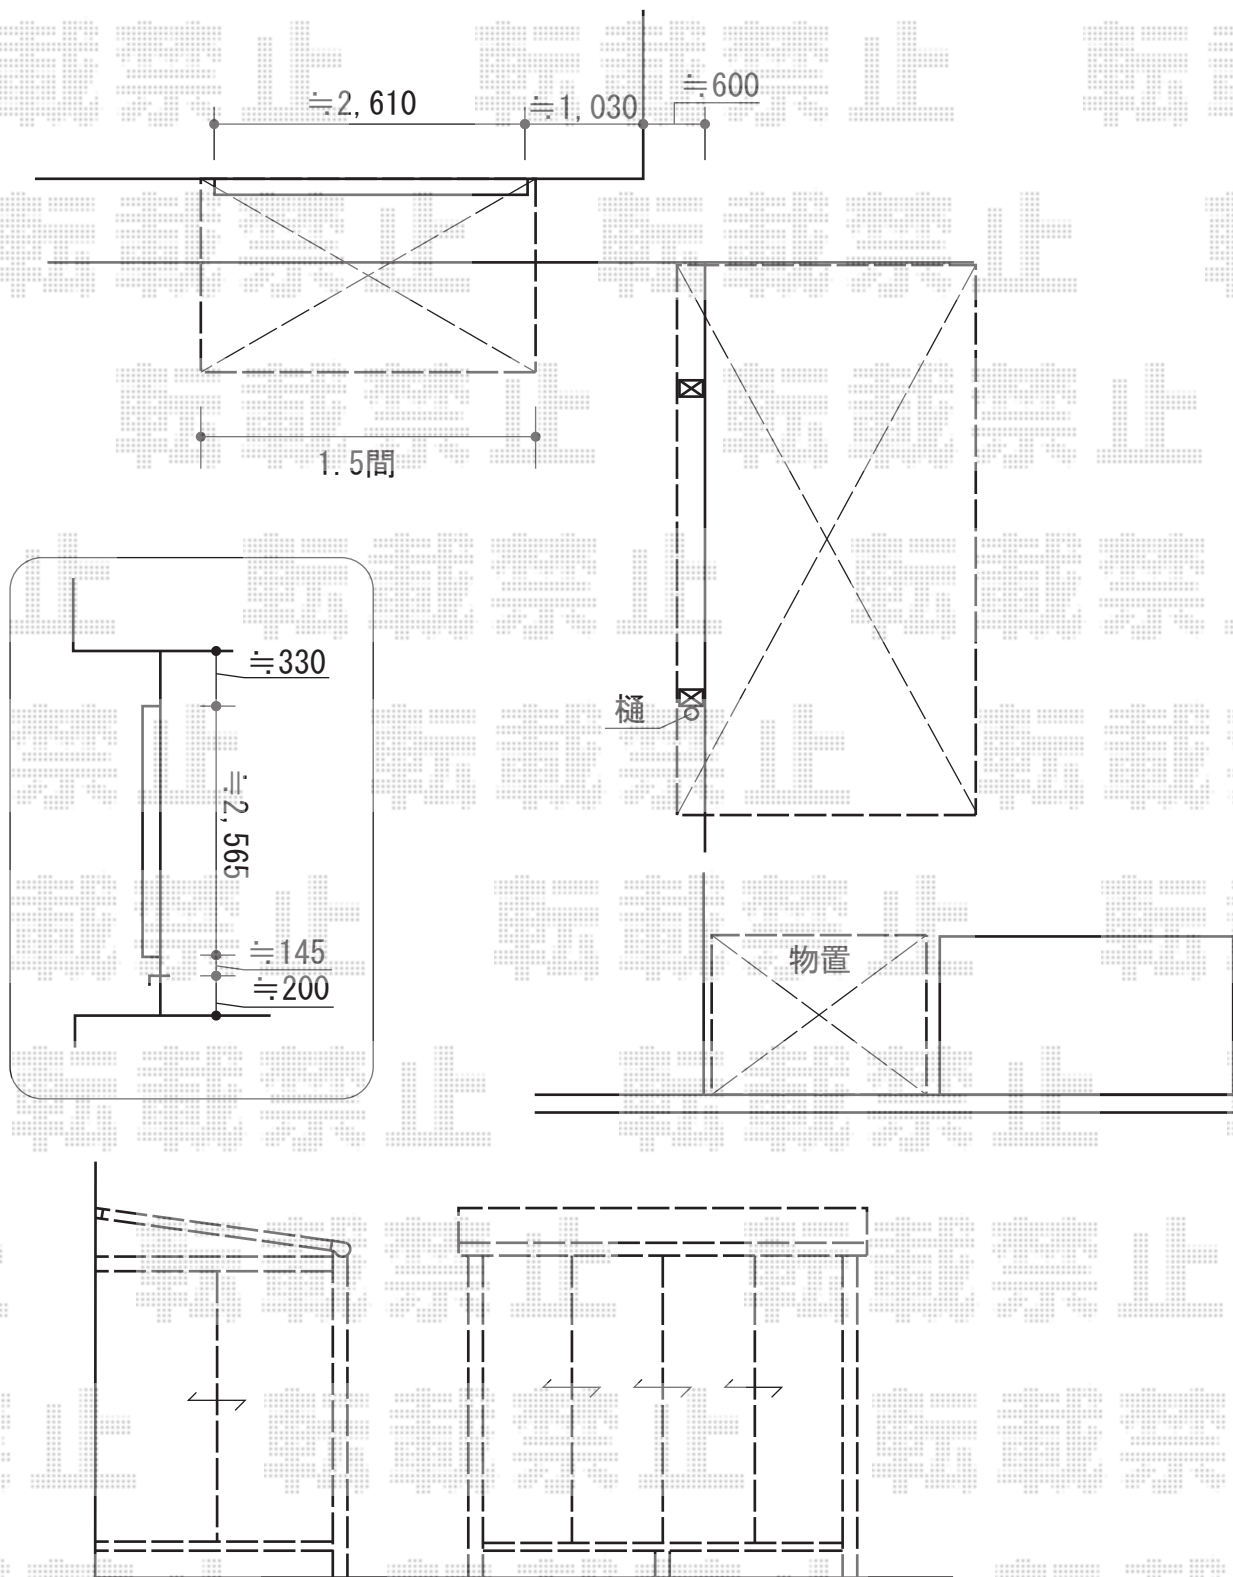

ほせるんですII F型 床納まり

トステム ほせるんですII F型 床納まり
 寸法=間口 関東1.5間 (2,730mm) × 出幅 5尺 (1,485mm)
 正面ユニット：テラス (4枚建)
 側面ユニット：テラス (2枚建)
 色：ブラック
 屋根材：熱線吸収アクアポリカーボネート (ライトブルー)
 床材：塩ビデッキボード (グレー)
 オプション：前面網戸/吊り下げ式物干し+取付棧

現場状況や作図制限により概略図の内容と多少の違いが生じることがございます。
 施工時は、現場優先とさせて頂きたく思いますので、お立会い頂き、
 最終のご指示のほど、何卒、宜しくお願い致します。