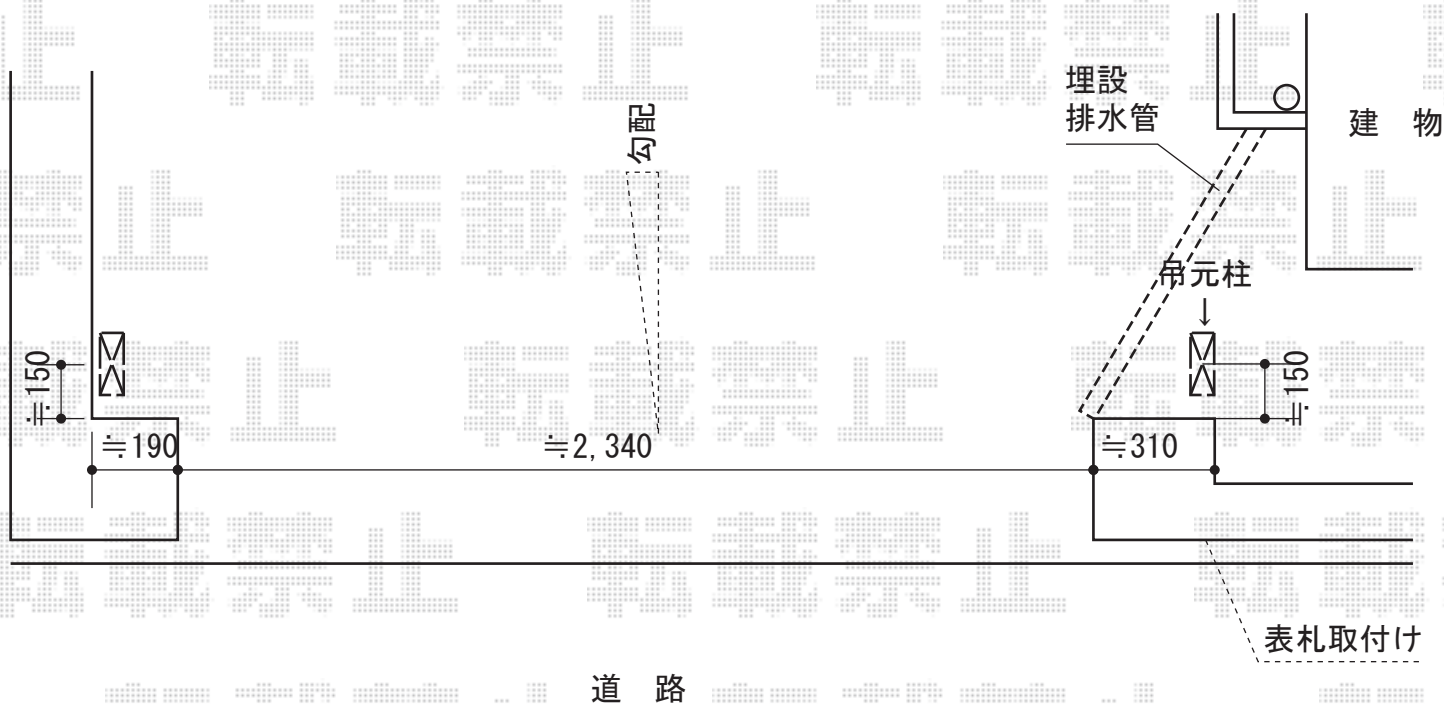

# アルシャインHG ノンキャスト 片開き

道路

アルシャインHG ノンキャスト 片開き  
カテゴリ カーゲート メーカー TOEX 型番  
開口幅 (直線収納) = 2,118mm  
全幅 = 2,868mm  
たたみ幅 = 662mm  
高さ = 1,000mm  
色: 【仮】シャイングレー

現場状況や作図制限により概略図の内容と多少の違いが生じることがございます。  
施工時は、現場優先とさせて頂きたく思いますので、お立会い頂き、  
最終のご指示のほど、何卒、宜しくお願い致します。