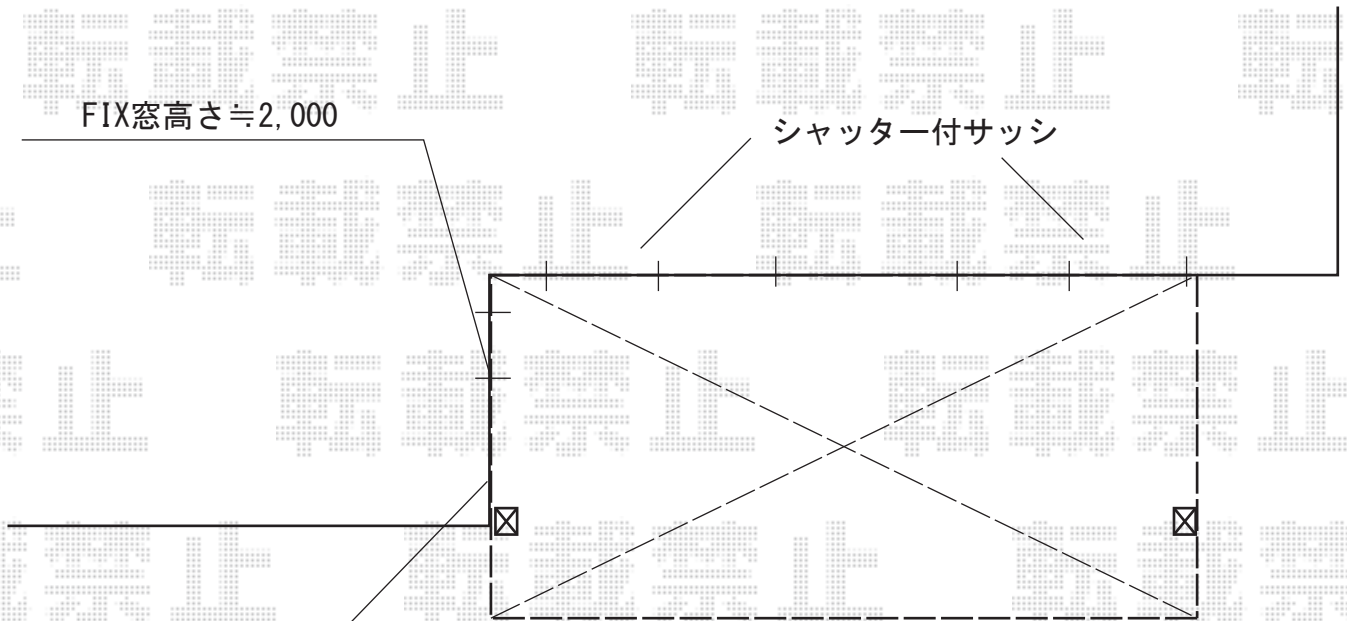

ライザーテラスII R型 テラスタイプ 単体 積雪～20cm対応

FIX窓にテラス屋根が当たる場合がございます。
屋根材を切り欠きし、コーキング処理にて対応致します。

トステム ライザーテラスII R型 テラスタイプ 単体 積雪～20cm対応
間口= 関東間3.0間通し (柱芯々5,260mm 屋根幅5,480mm)
出幅= 7尺 (2,085mm)
色: ブラック
屋根材: ポリカーボネート (クリアマット・すりガラス調)
柱仕様: ロング柱/出幅自在桁タイプ (柱2本)
施工方法: 上止め仕様