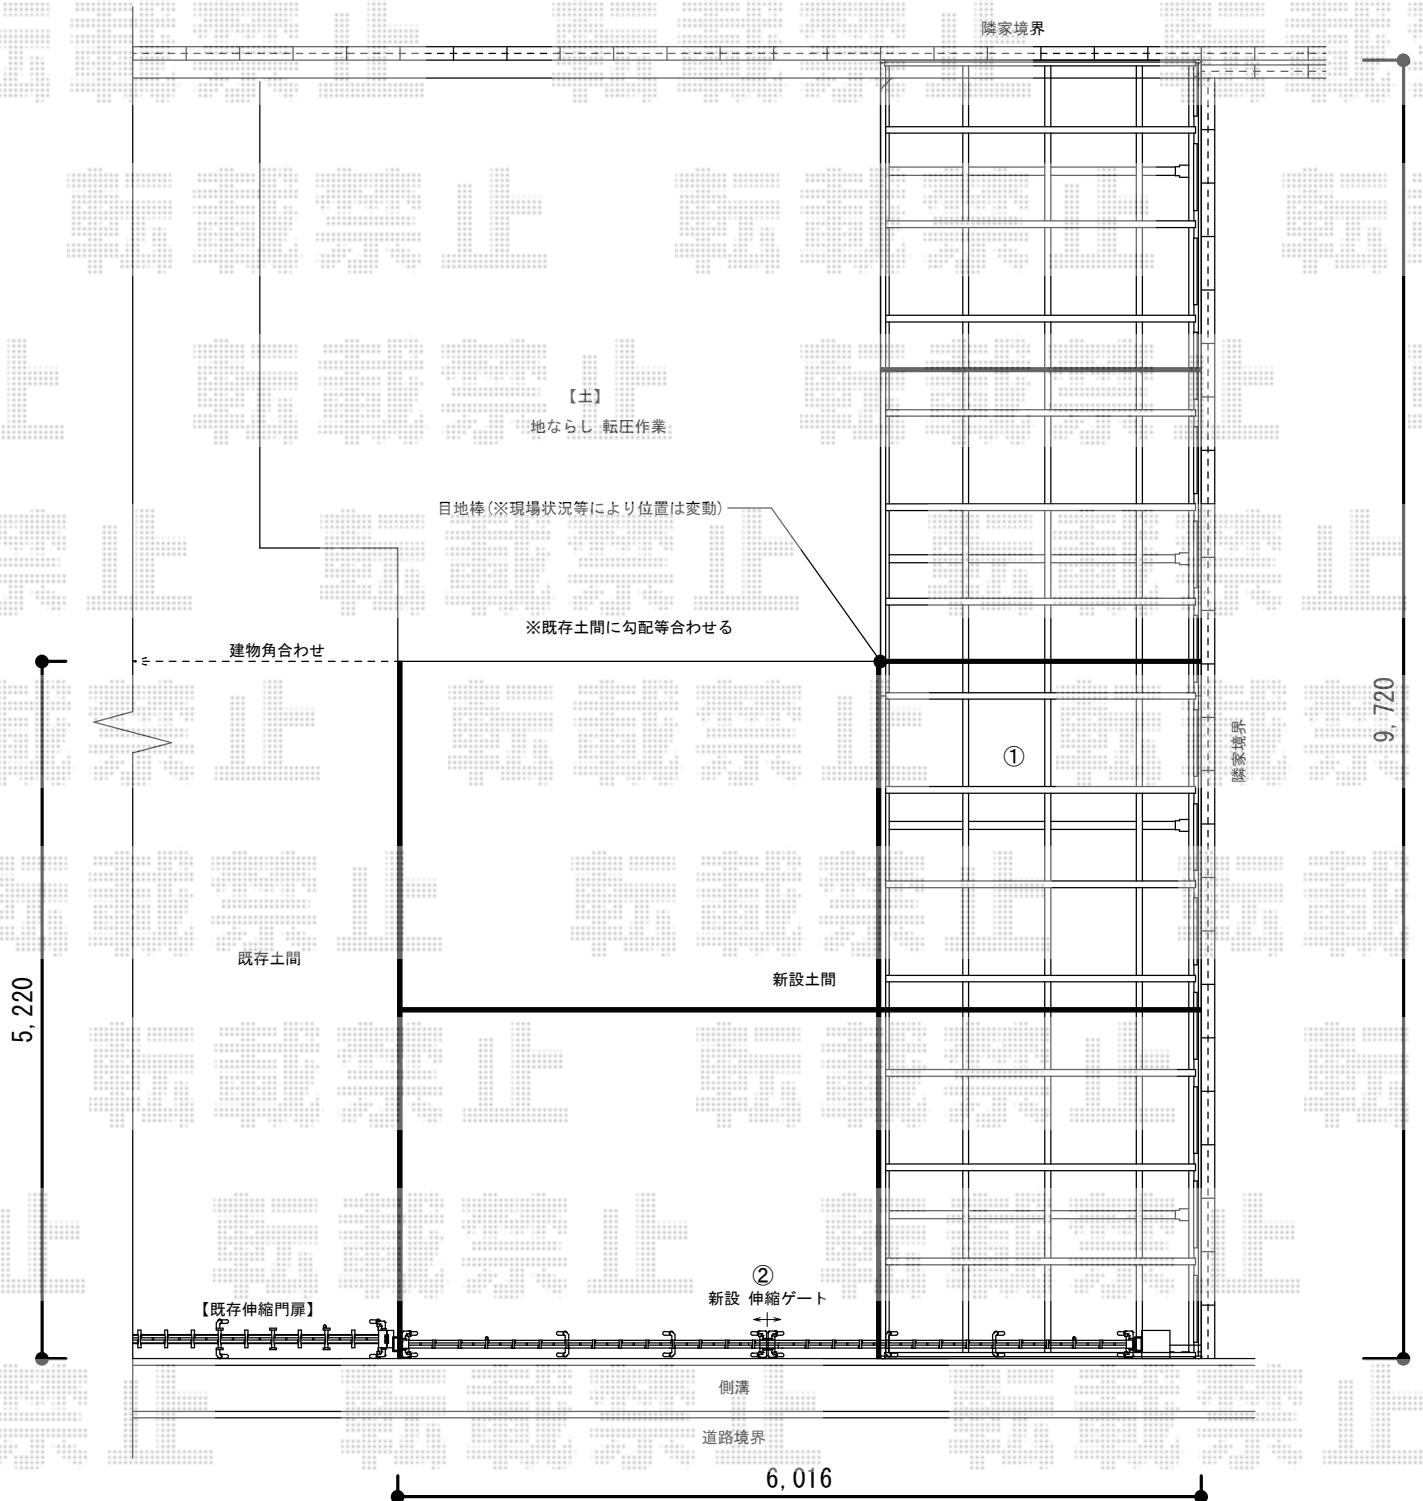

# カーゲート・カーポート

Value Select トリップゲート PA型 ノンレール 両開き  
 開口幅= 5,811mm  
 全幅= 5,911mm  
 たたみ幅= 323mm×2  
 高さ= 1,182mm  
 色：ステンカラー  
 キャスター数：4箇所  
 落棒数：4本

Value Select プレシオサポート 縦連棟 積雪~20cm対応  
 幅= 2,400mm  
 奥行= 10,064mm  
 色：ノーブルステン  
 屋根材：ポリカーボネート（ガラスマット）  
 柱仕様：ハイルーフ柱仕様（有効高 約2,250mm）