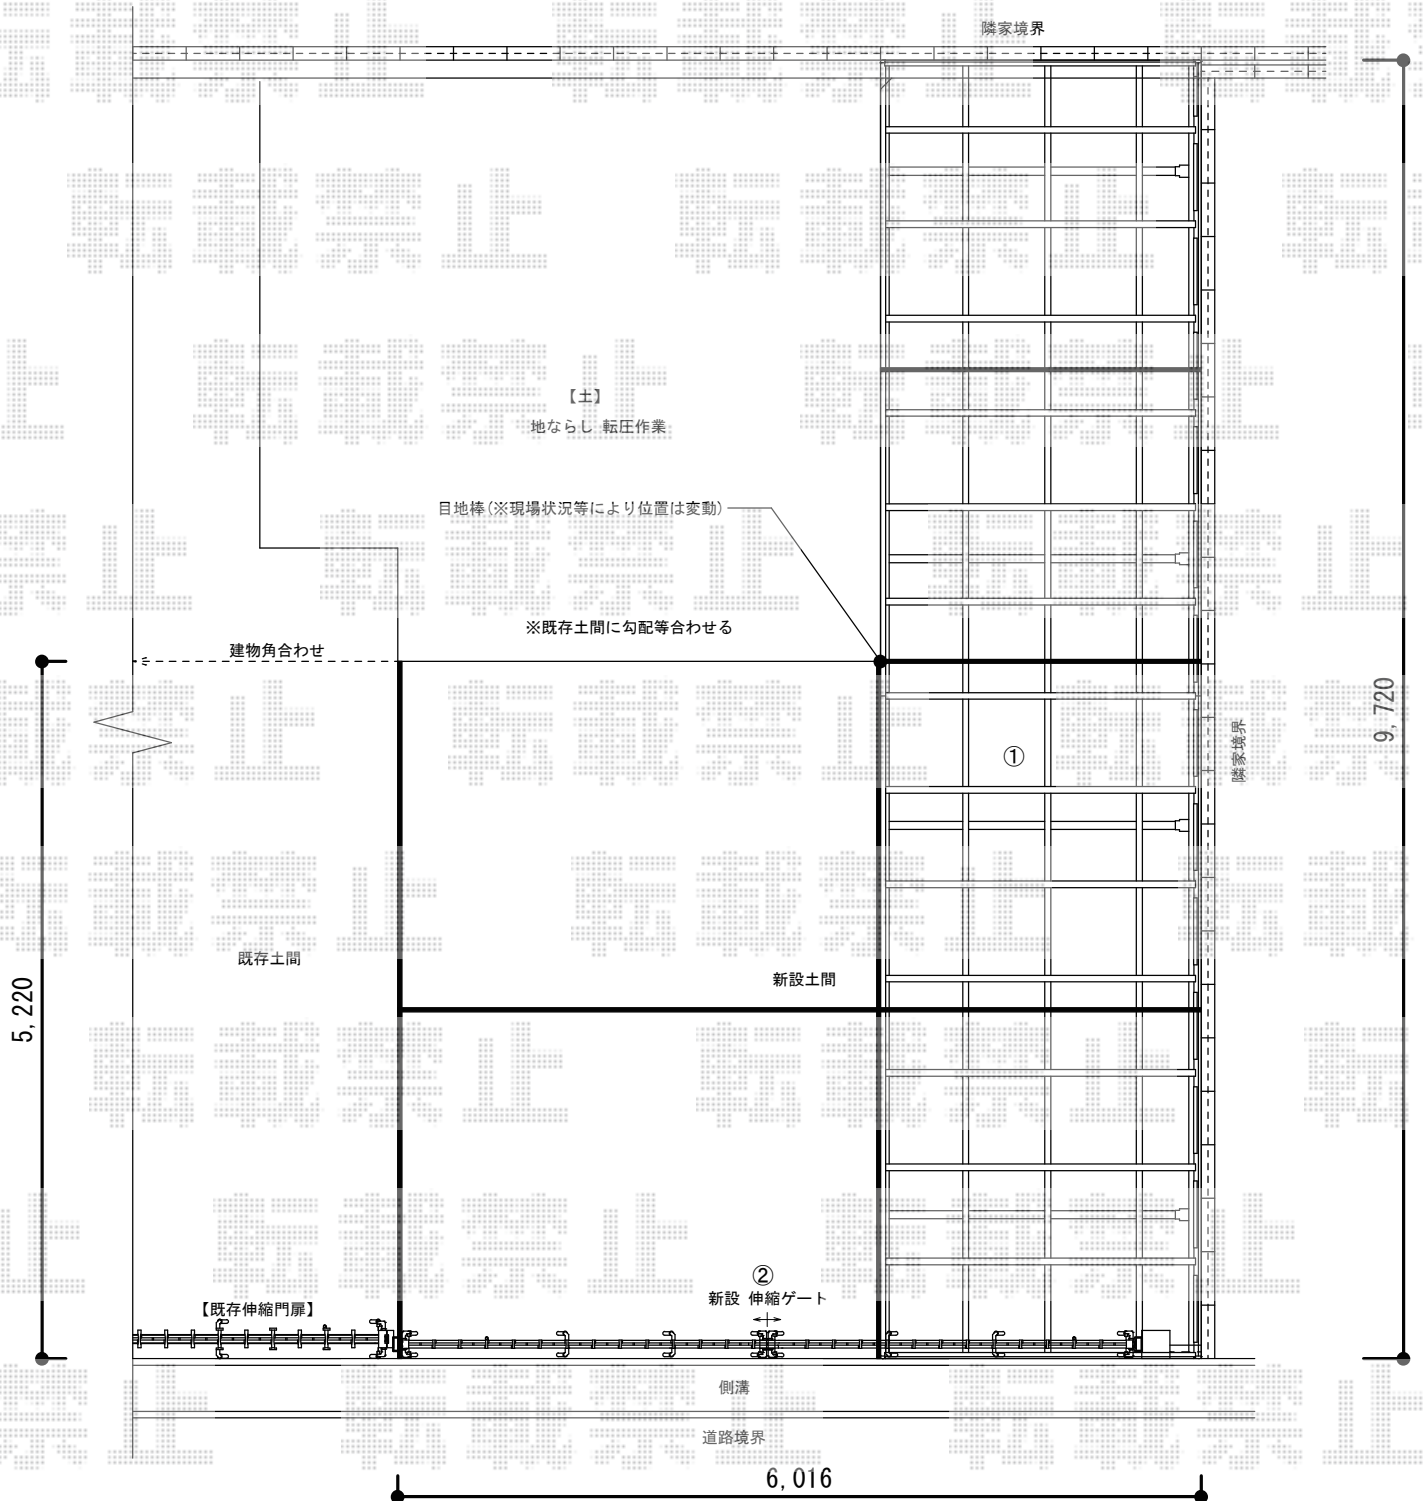

カーゲート・カーポート

Value Select トリップゲート PA型 ノンレール 両開き
 開口幅= 5,811mm
 全幅= 5,911mm
 たたみ幅= 323mm×2
 高さ= 1,182mm
 色：ステンカラー
 キャスター数：4箇所
 落棒数：4本

Value Select プレシオサポート 縦連棟 積雪~20cm対応
 幅= 2,400mm
 奥行= 10,064mm
 色：ノーブルステン
 屋根材：ポリカーボネート（ガラスマット）
 柱仕様：ハイルーフ柱仕様（有効高 約2,250mm）