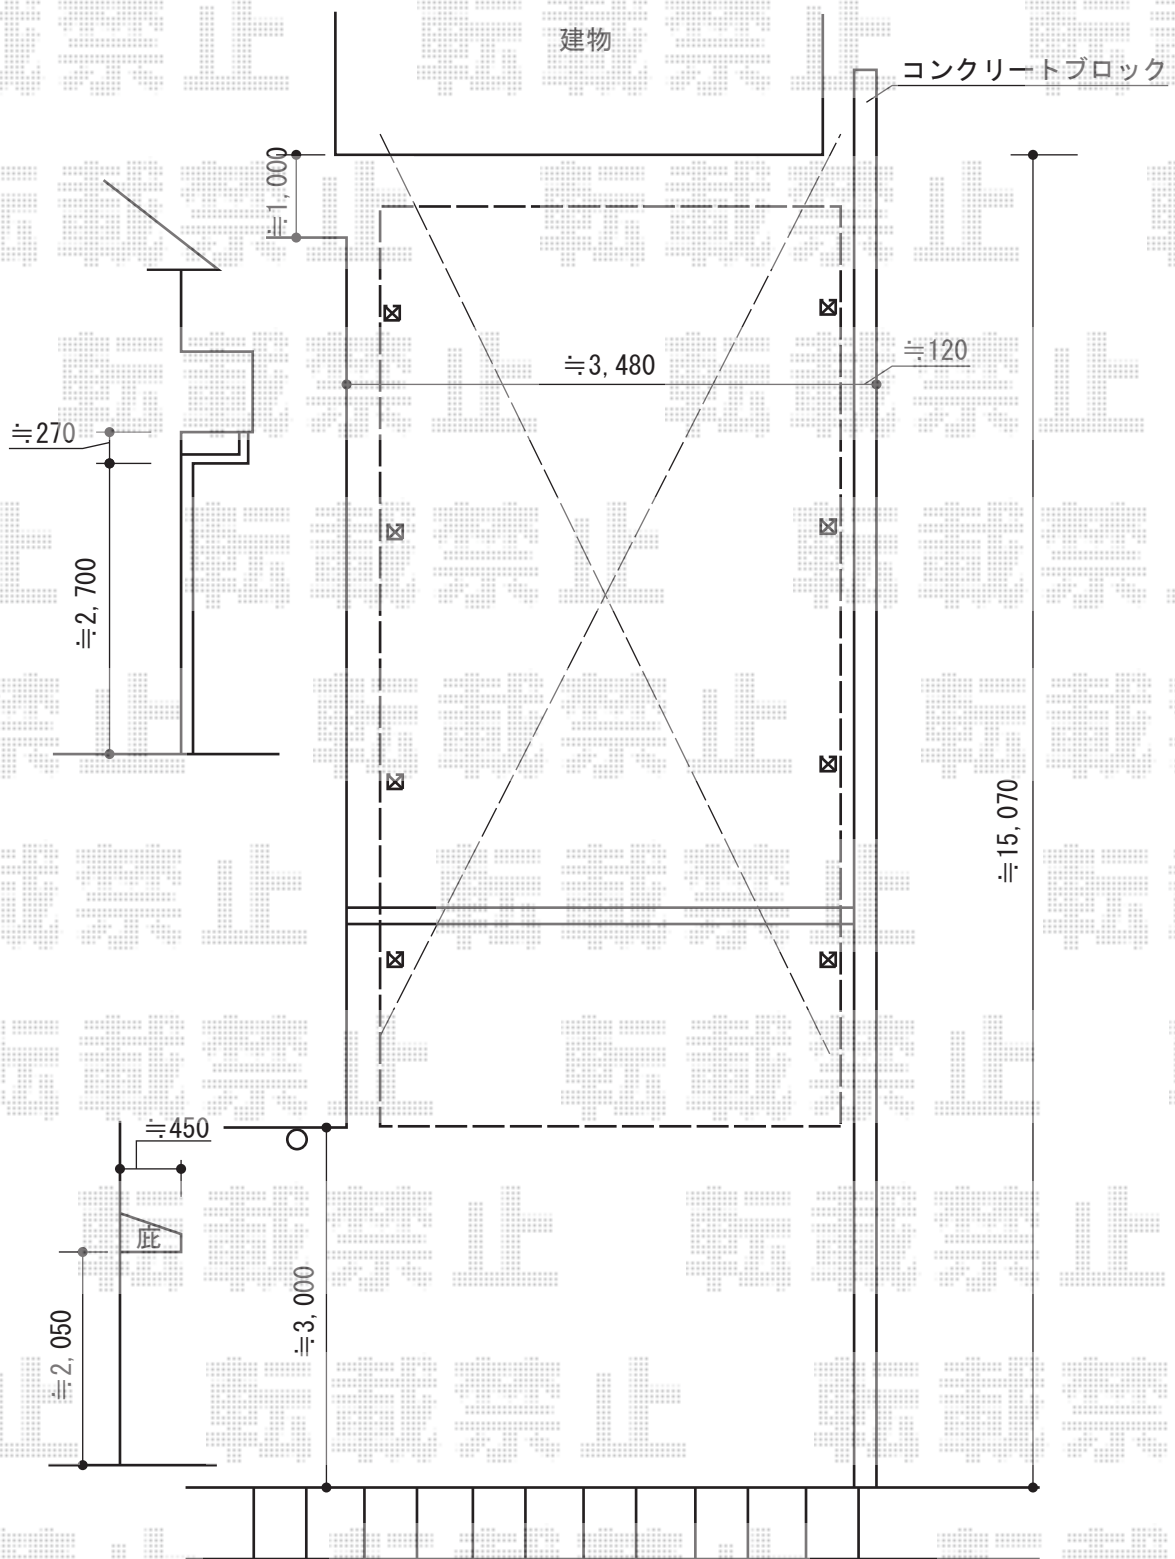

レイナワンポートグラン 縦連棟 積雪～20cm対応

- 【メーカー】 YKK AP
- 【商品名】 レйнаワンポートグラン 縦連棟 積雪～20cm対応
- 【幅=】 3,034mm
- 【奥行=】 11,496mm
- 【色：】 プラチナステン
- 【屋根材：】 ポリカーボネート（アースブルー）
- 【柱仕様：】 ハイルフ柱仕様（有効高 約2,300mm）

現場状況や作図制限により概略図の内容と多少の違いが生じることがございます。
 施工時は、現場優先とさせて頂きたく思いますので、お立会い頂き、
 最終のご指示のほど、何卒、宜しくお願い致します。