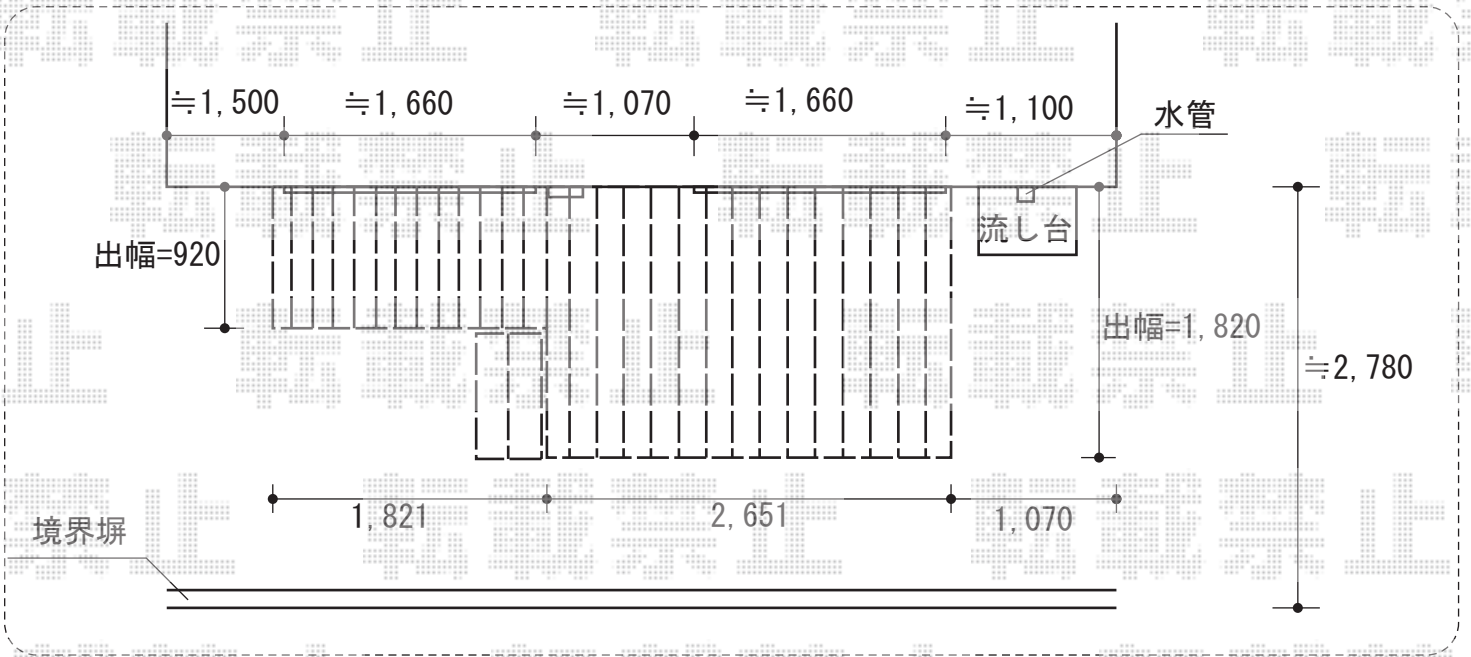

リウッドデッキ 200【出幅違い納まり】

YKK AP リウッドデッキ 200【出幅違い納まり】

間口=2.5間 (4,451mm)

出幅=3尺 (920mm) ・ 6尺 (1,820mm)

色：レッドブラウン

床板：縦貼り

束柱：Sタイプ (550mm) 色：カームブラック

YKK AP 独立式リウッドステップ2型

色：レッドブラウン

数量：1セット

現場状況や作図制限により概略図の内容と多少の違いが生じることがございます。
 施工時は、現場優先とさせていただきますので、お立会い頂き、
 最終のご指示のほど、何卒、宜しくお願い致します。

EX-SHOP
[HTTP://WWW.EX-SHOP.NET](http://www.ex-shop.net)

担当：松保