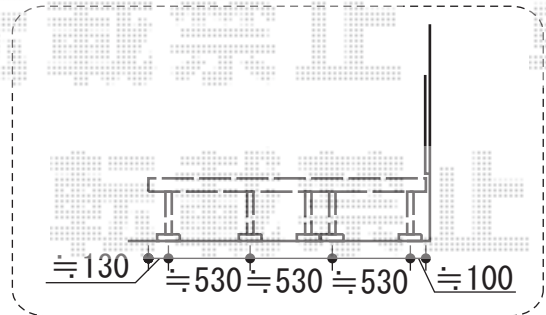

リウッドデッキ 200【出幅違い納まり】

YKK AP リウッドデッキ 200【出幅違い納まり】

間口=2.5間 (4,451mm)

出幅=3尺 (920mm) ・ 6尺 (1,820mm)

色：レッドブラウン

床板：縦貼り

束柱：Sタイプ (550mm) 色：カームブラック

YKK AP 独立式リウッドステップ2型

色：レッドブラウン

数量：1セット

現場状況や作図制限により概略図の内容と多少の違いが生じることがございます。
 施工時は、現場優先とさせていただきますので、お立会い頂き、
 最終のご指示のほど、何卒、宜しくお願い致します。

EX-SHOP
[HTTP://WWW.EX-SHOP.NET](http://www.ex-shop.net)

担当：松保