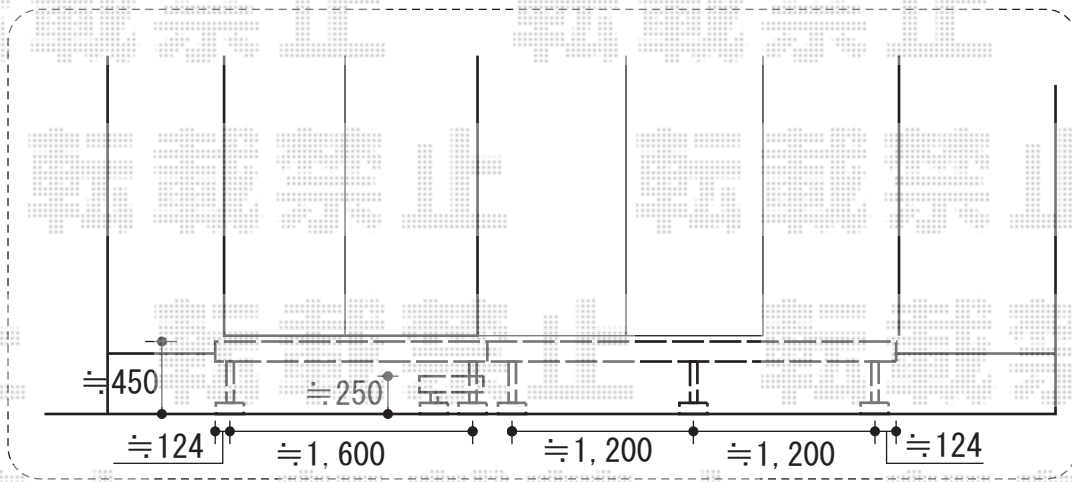

リウッドデッキ 200【出幅違い納まり】

YKK AP リウッドデッキ 200【出幅違い納まり】

間口=2.5間 (4,451mm)

出幅=3尺 (920mm) ・ 6尺 (1,820mm)

色：レッドブラウン

床板：縦貼り

束柱：Sタイプ (550mm) 色：カームブラック

YKK AP 独立式リウッドステップ2型

色：レッドブラウン

数量：1セット

現場状況や作図制限により概略図の内容と多少の違いが生じることがございます。
 施工時は、現場優先とさせていただきますので、お立会い頂き、
 最終のご指示のほど、何卒、宜しくお願い致します。

EX-SHOP
[HTTP://WWW.EX-SHOP.NET](http://www.ex-shop.net)

担当：松保