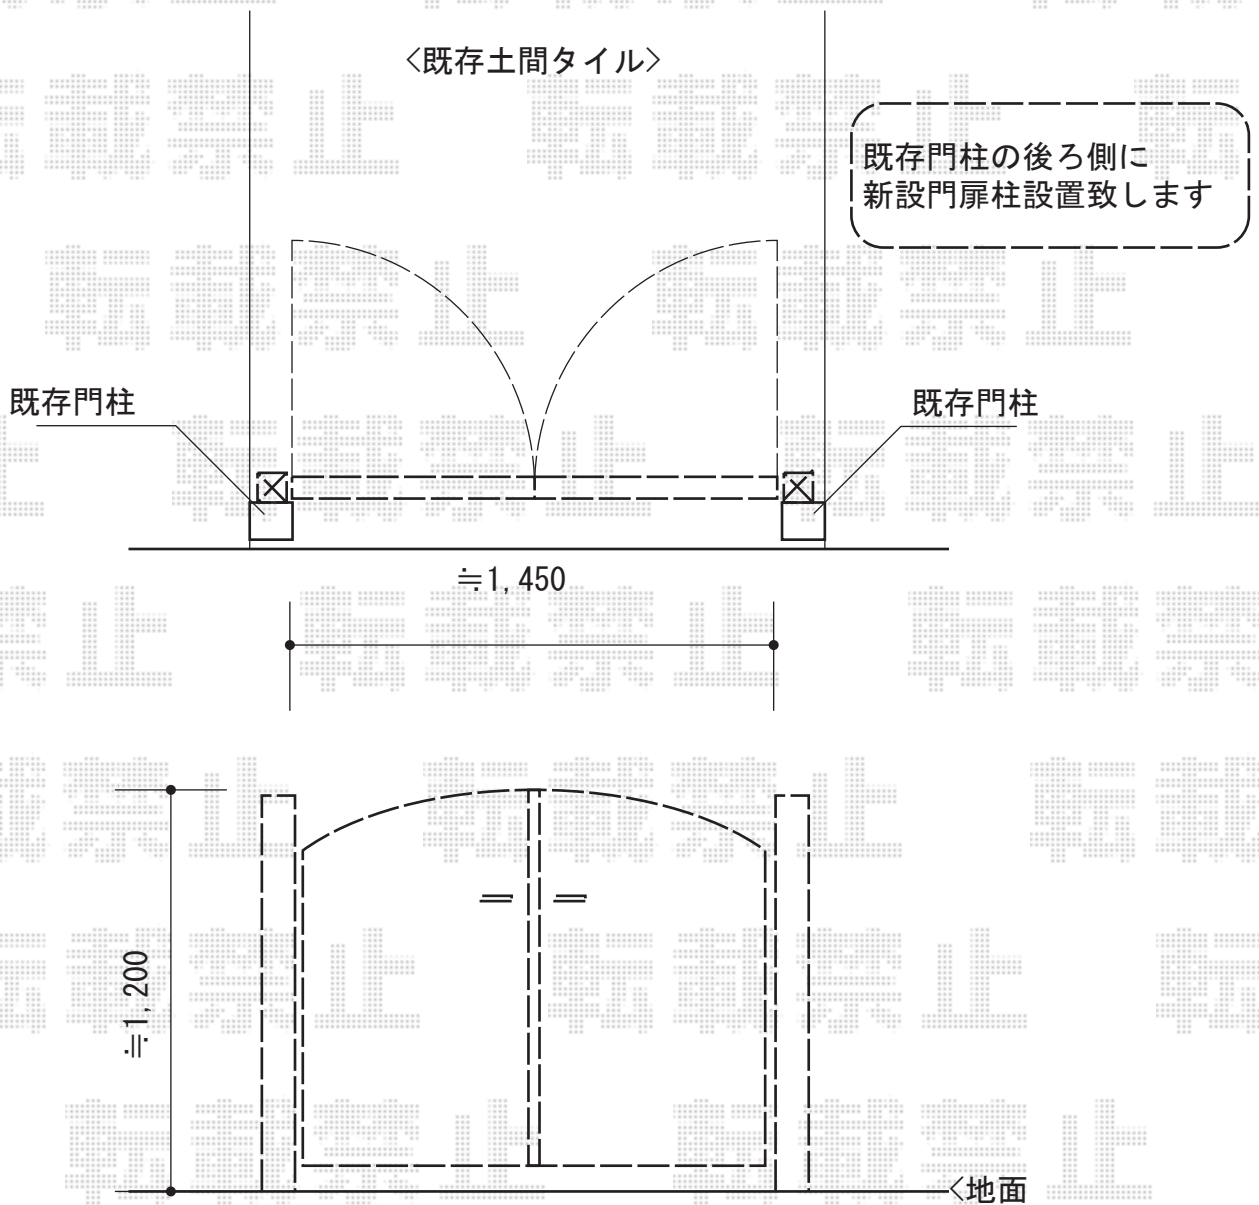

キャストナA型 両開き 柱使用

TOEX キャスティーナA型 両開き 柱使用
扉幅 = 700 + 700mm
扉高 = 1,200mm
色 : オータムブラウン
錠 : キャスティーナB錠
開き : 内開き

現場状況や作図制限により概略図の内容と多少の違いが生じることがございます。
施工時は、現場優先とさせて頂きたく思いますので、お立会い頂き、
最終のご指示のほど、何卒、宜しくお願い致します。

EX-SHOP
HTTP://WWW.EX-SHOP.NET