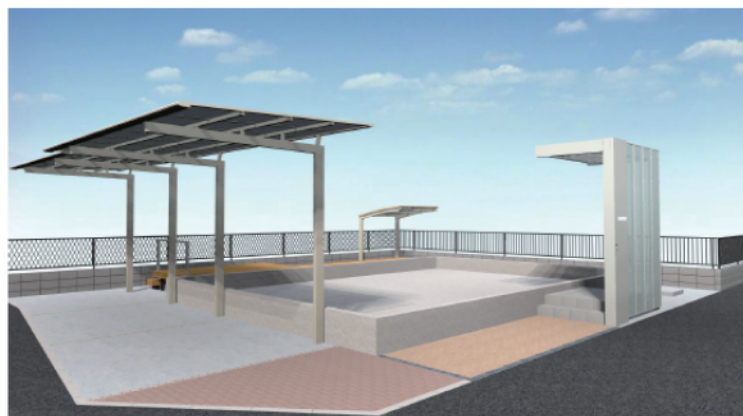

カーポート・サイクルポート・イレーリア・ウッドデッキ 施工概略図

担当者 宅島