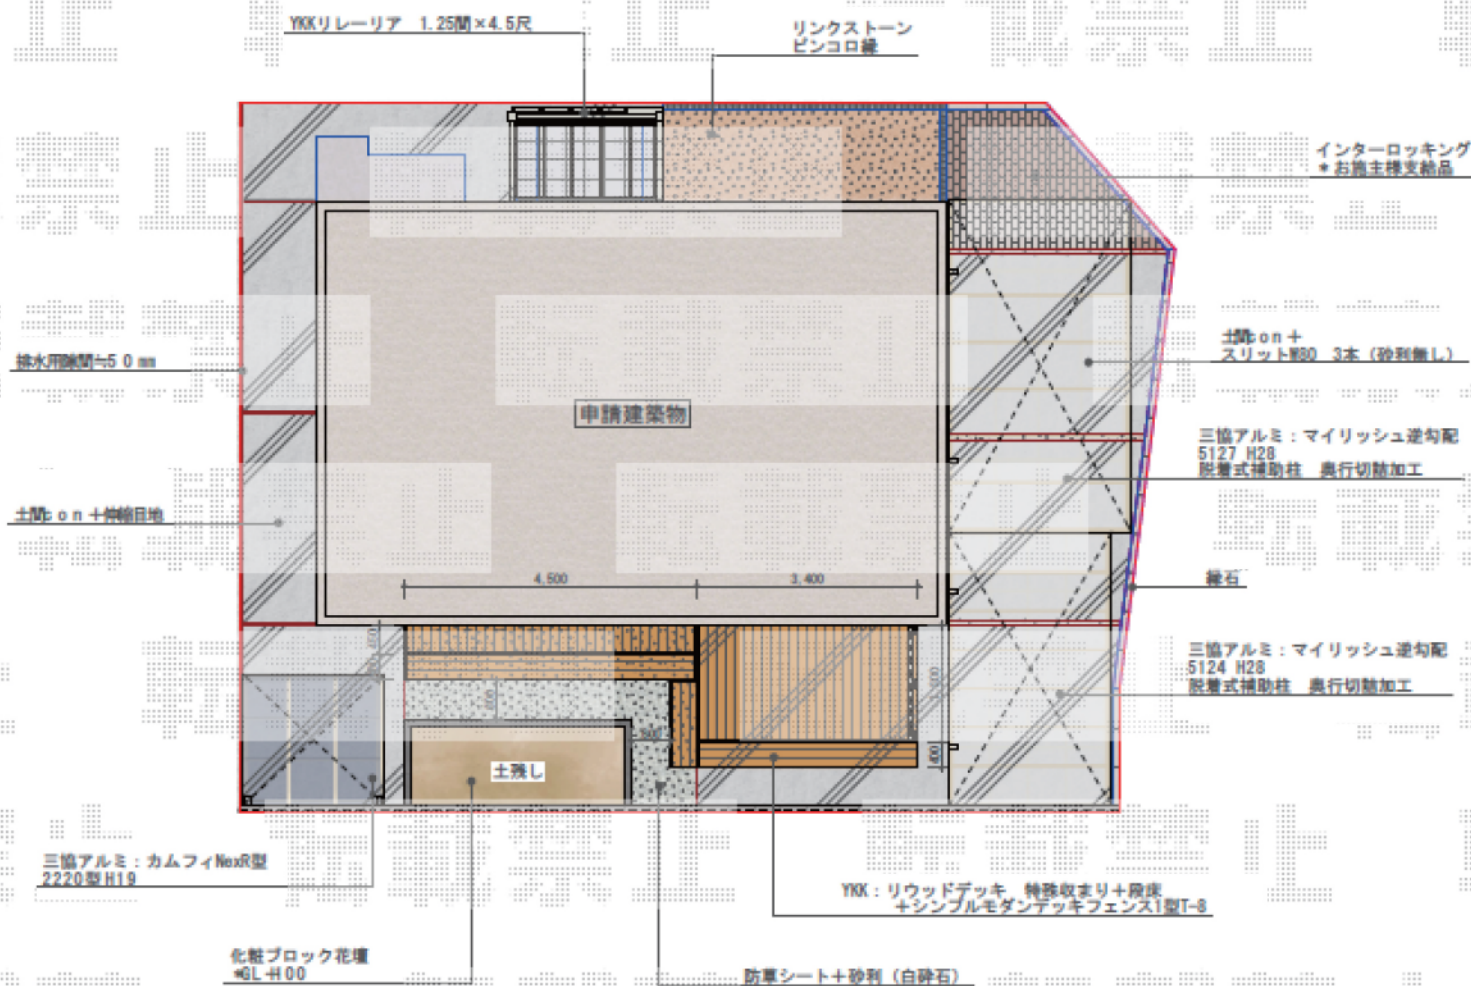

カーポート・サイクルポート・イレーリア・ウッドデッキ 施工概略図

担当者 宅島