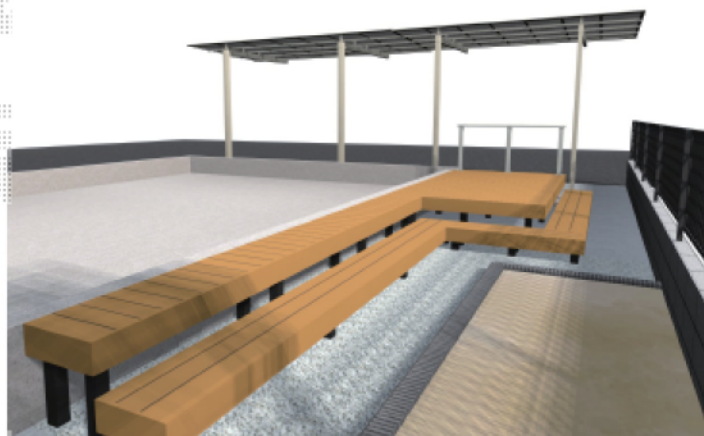

カーポート・サイクルポート・イレーリア・ウッドデッキ 施工概略図

担当者 宅島