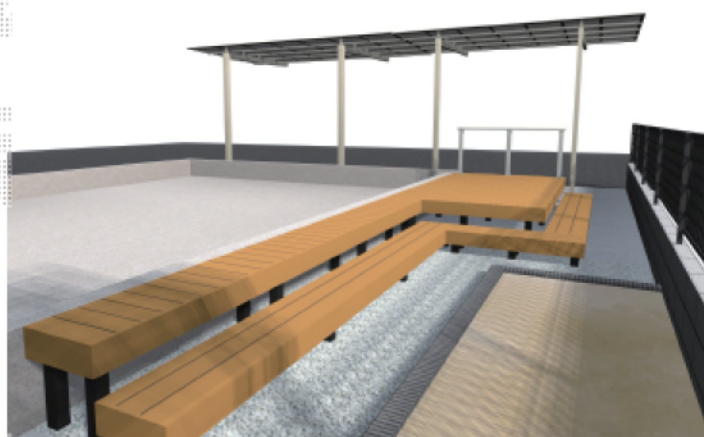

カーポート・サイクルポート・イレーリア・ウッドデッキ 施工概略図

担当者 宅島