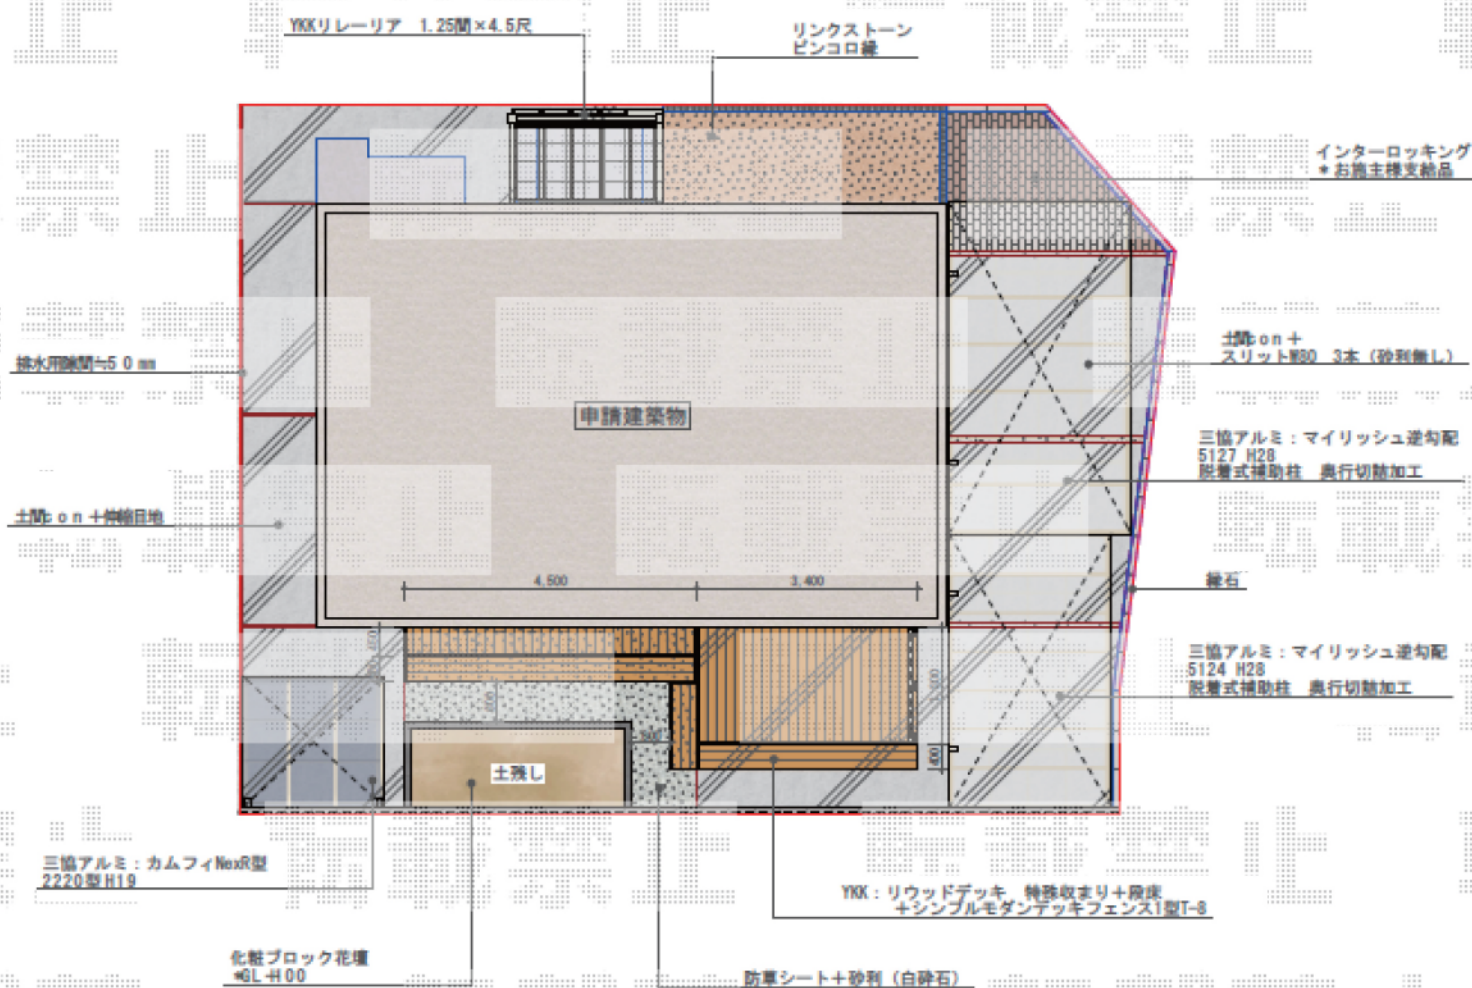

カーポート・サイクルポート・イレーリア・ウッドデッキ 施工概略図

担当者 宅島