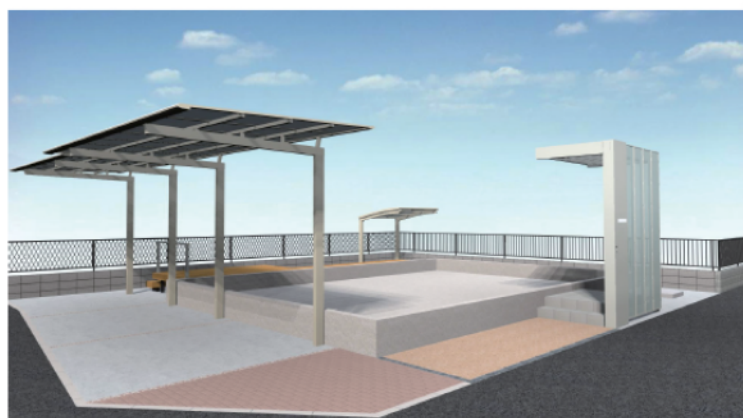

カーポート・サイクルポート・イレーリア・ウッドデッキ 施工概略図

担当者 宅島