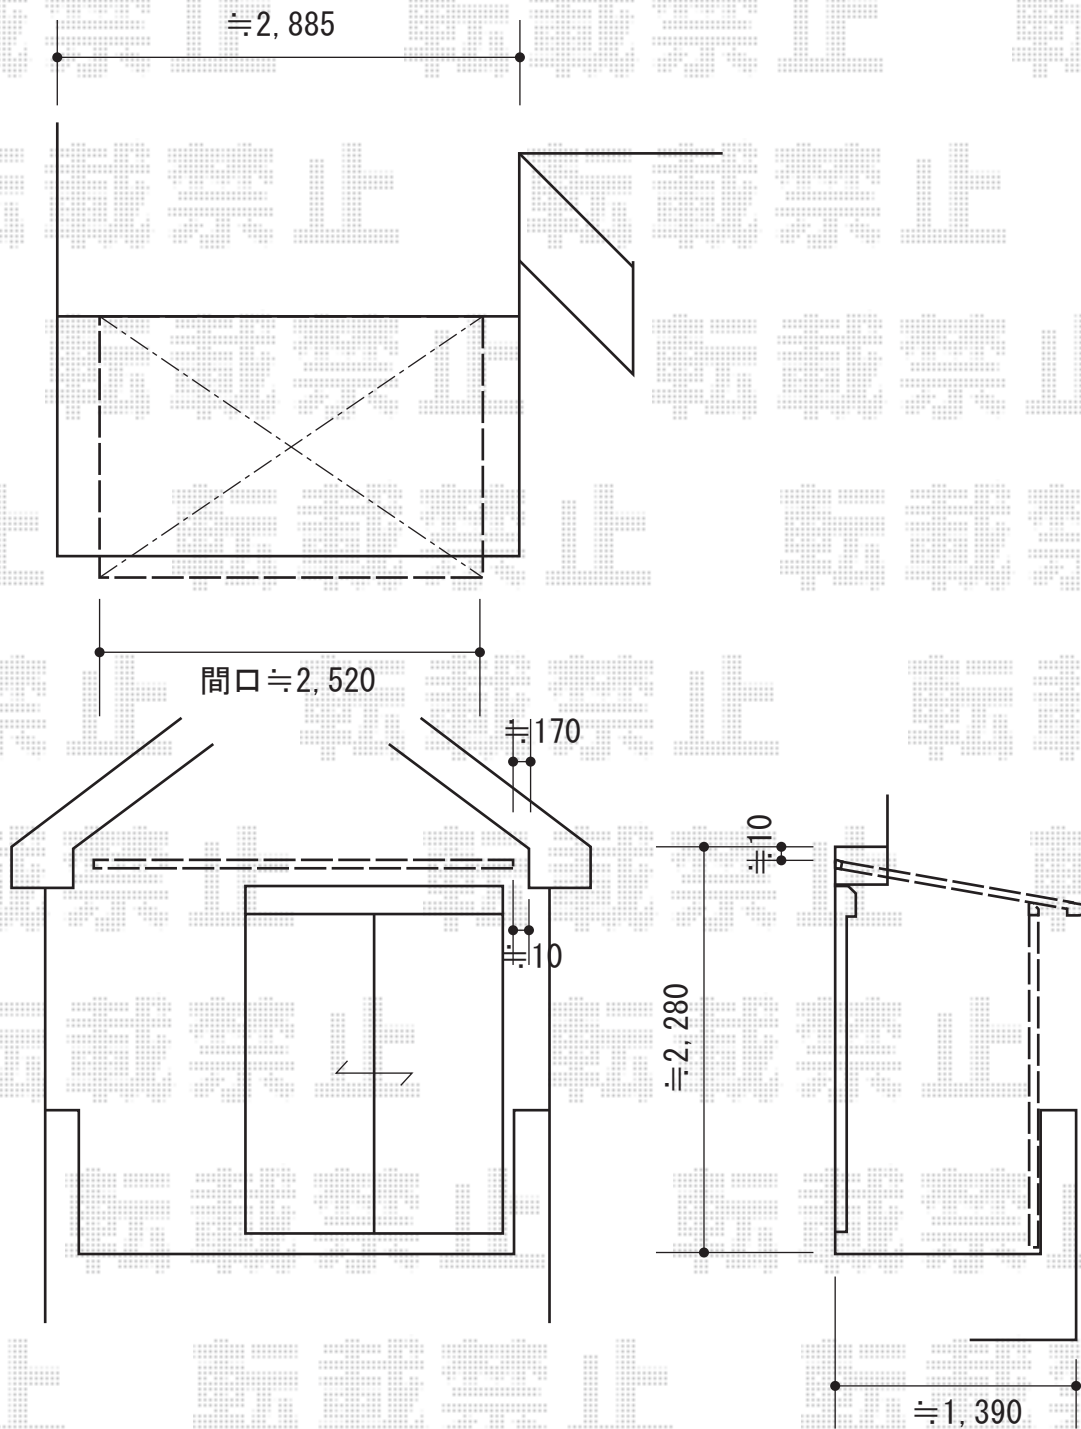

# パワーアルファ F型 屋根タイプ 単体 積雪～30cm対応

トステム パワーアルファ F型 屋根タイプ 単体 積雪～30cm対応  
間口= 関東間1.0間 (柱芯々1,850mm 屋根幅2,320mm)  
出幅= 5尺 (1,485mm)  
色: シャイングレー  
屋根材: ポリカーボネート (ブルースモーク)  
柱仕様: 出幅自在桁タイプ (柱2本)  
施工方法: 上止め仕様  
柱固定部品仕様: 中間用×2  
オプション: 吊り下げ物干し 標準 2本入