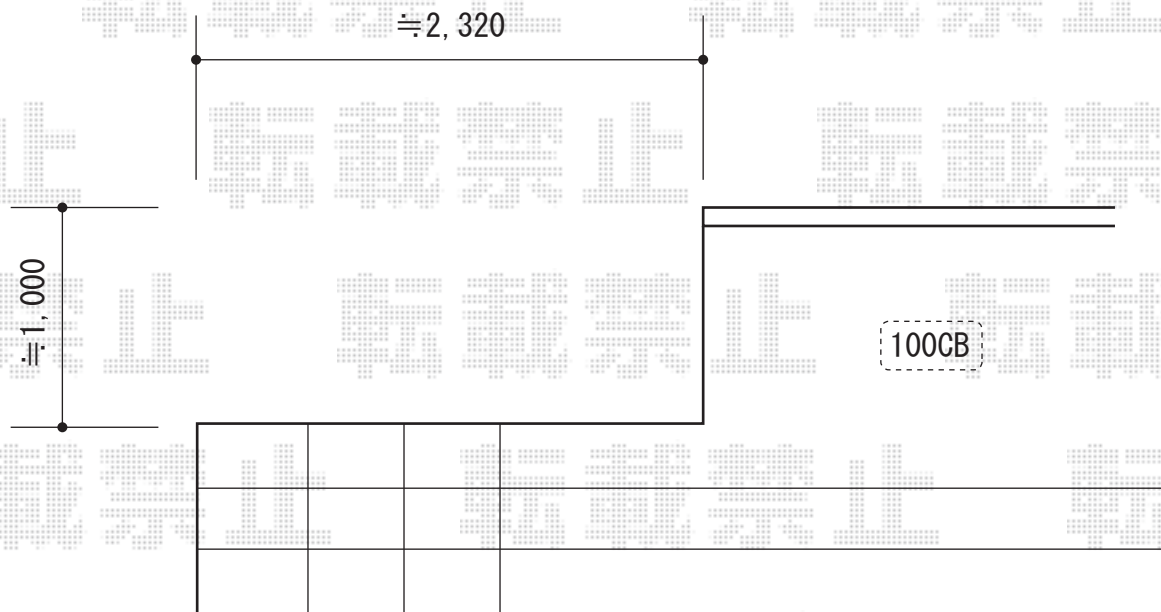

プリレオR5型フェンス フリーポールタイプ

TOEX プリレオR5型フェンス フリーポールタイプ
本体1枚 (W×H) = (1,979.5×1,000mm) (¥29,000) ×1枚
柱仕様 : T-10 (¥6,600) ×2本
部品セットA : (¥550) ×2セット
端部カバー : 切詰め用T-10 (¥2,800) ×1本
端部キャップA : (¥550) ×1セット
色 : マイルドブラック