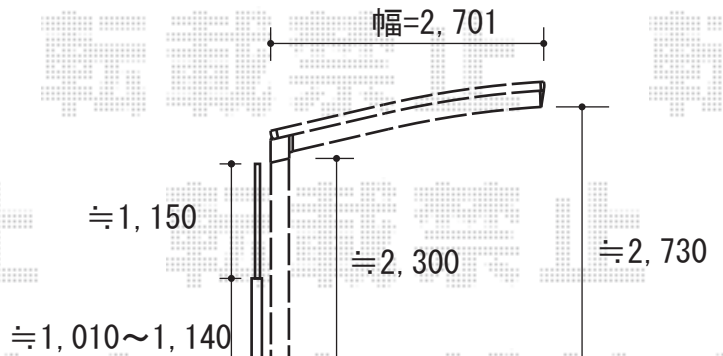

カーブポートシグマIII 積雪～20cm対応

トステム カーブポートシグマIII 積雪～20cm対応
 幅= 2,701mm
 奥行= 4,980mm
 色: シヤイングレー
 屋根材: ポリカーボネート (ブルースモーク)
 柱仕様: ロング柱23仕様 (有効高 約2,300mm)

稲葉物置 シンブリー 一般型 900×610×1603
 間口= 900mm
 奥行= 610mm
 高さ= 1,603mm
 色: ファインシルバー
 屋根タイプ: 標準型
 耐荷重タイプ: 一般型
 数量: 1台