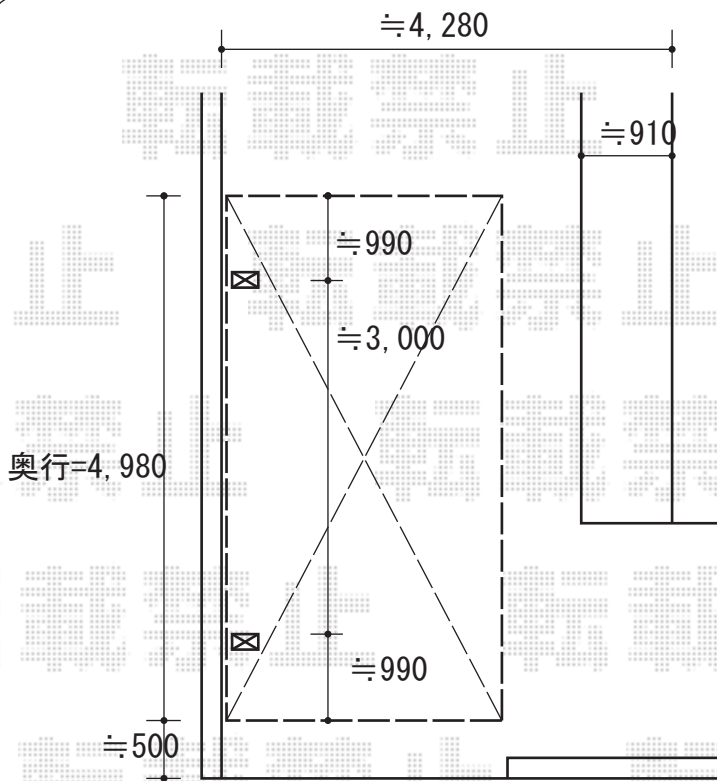

カーブポートシグマIII 積雪～20cm対応

トステム カーブポートシグマIII 積雪～20cm対応
 幅= 2,701mm
 奥行= 4,980mm
 色: シヤイングレー
 屋根材: ポリカーボネート (ブルースモーク)
 柱仕様: ロング柱23仕様 (有効高 約2,300mm)

稲葉物置 シンブリー 一般型 900×610×1603
 間口= 900mm
 奥行= 610mm
 高さ= 1,603mm
 色: ファインシルバー
 屋根タイプ: 標準型
 耐荷重タイプ: 一般型
 数量: 1台