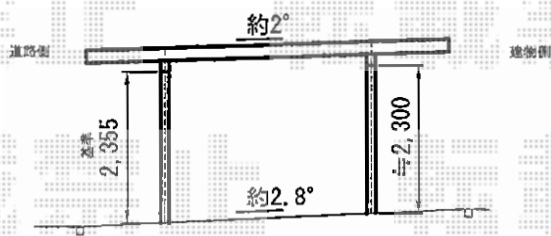

ジーポートneo 積雪100cmAタイプ 2台用 4本柱 積雪~100cm対応

YKK AP ジーポートneo 積雪100cmAタイプ
 2台用 4本柱 積雪~100cm対応
 幅= 6,111mm
 奥行= 5,456mm
 色： ブラウン
 屋根材： 【価格別途】スチール折板（ペフ無）
 柱仕様： 標準柱仕様（有効高 約2,350mm）

現場状況や作図制限により概略図の内容と多少の違いが生じることがございます。
 施工時は、現場優先とさせて頂きたく思いますので、お立会い頂き、
 最終のご指示のほど、何卒、宜しくお願い致します。