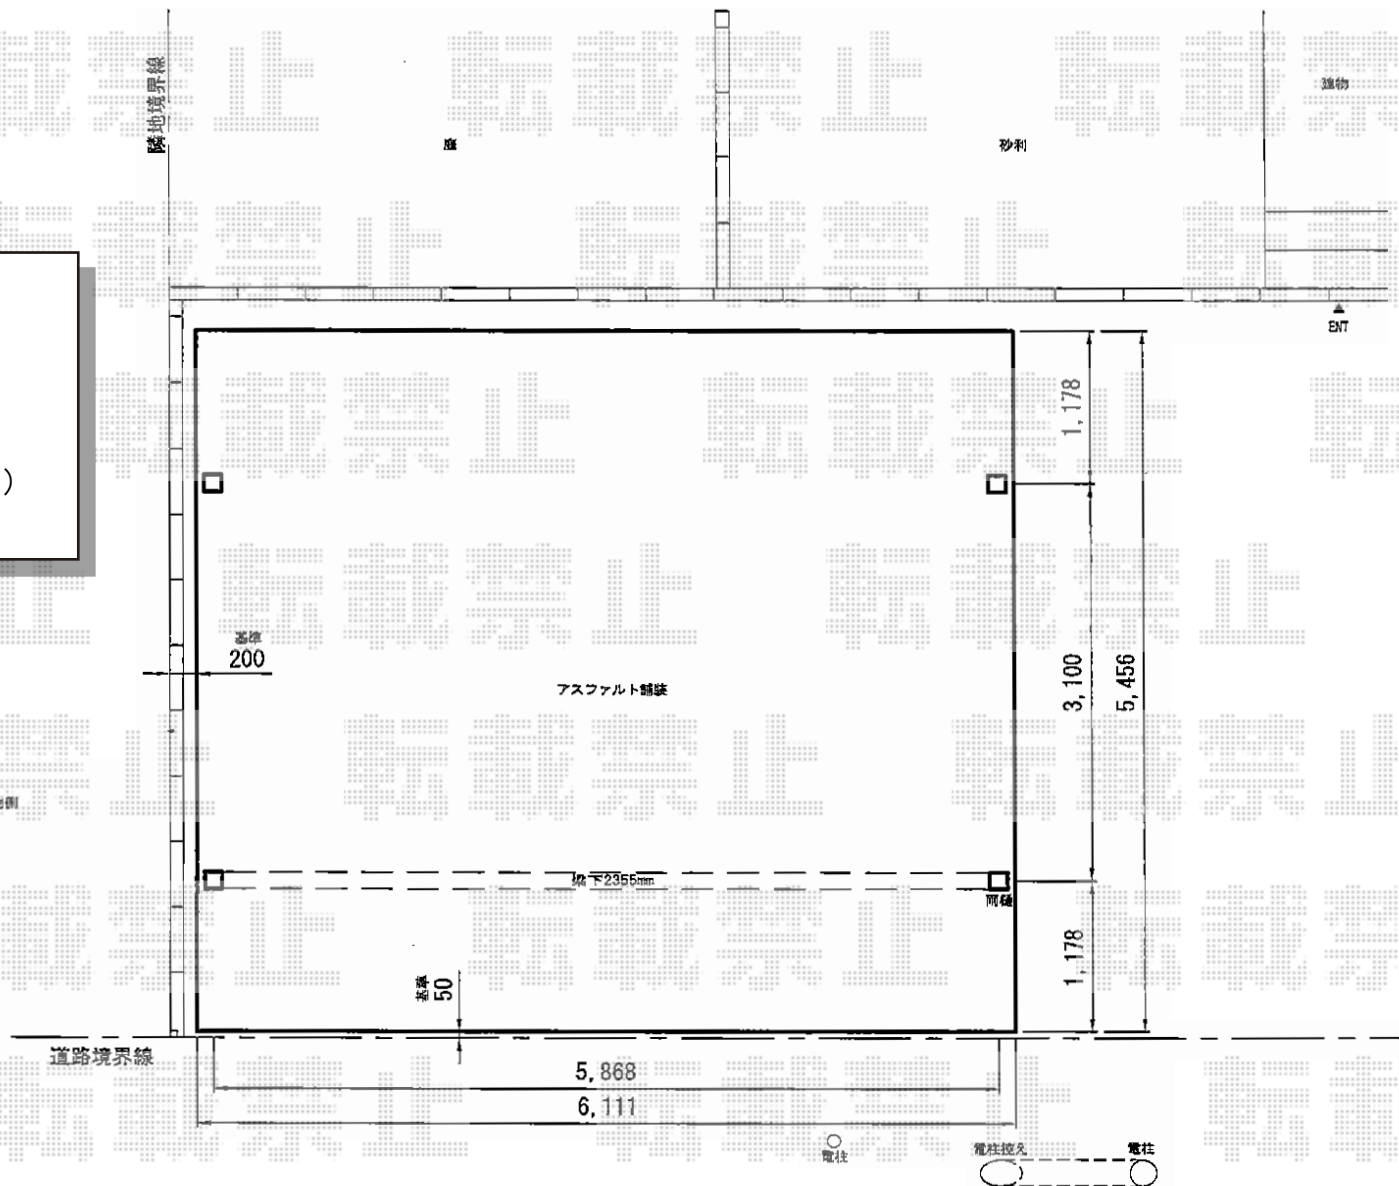

ジーポートneo 積雪100cmAタイプ 2台用 4本柱 積雪~100cm対応

YKK AP ジーポートneo 積雪100cmAタイプ
 2台用 4本柱 積雪~100cm対応
 幅= 6,111mm
 奥行= 5,456mm
 色： ブラウン
 屋根材： 【価格別途】スチール折板（ペフ無）
 柱仕様： 標準柱仕様（有効高 約2,350mm）

現場状況や作図制限により概略図の内容と多少の違いが生じることがございます。
 施工時は、現場優先とさせて頂きたく思いますので、お立会い頂き、
 最終のご指示のほど、何卒、宜しくお願い致します。