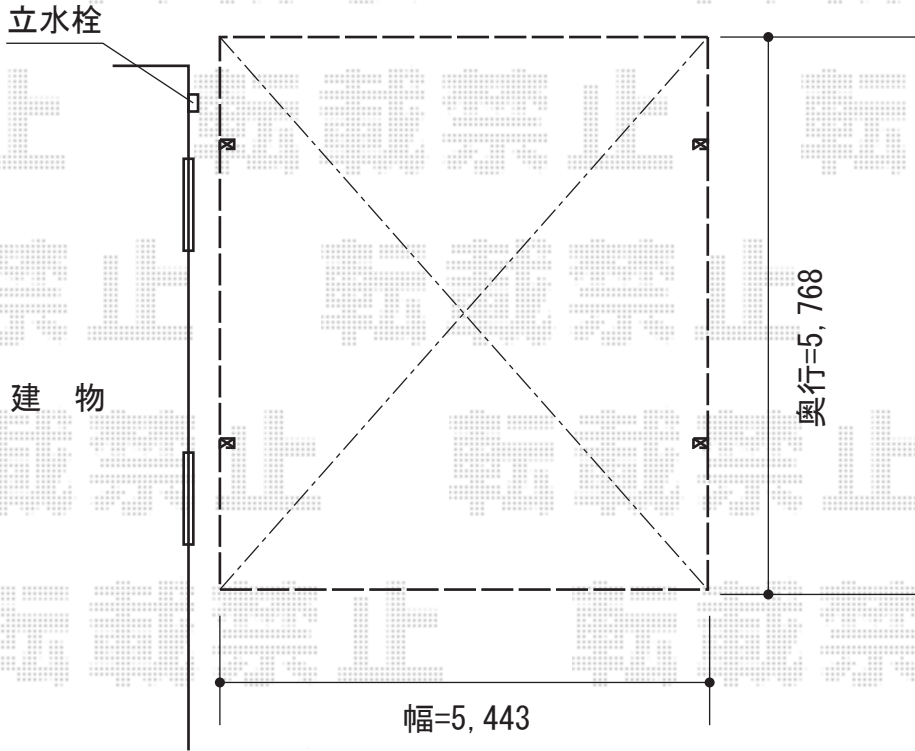

カーブポートシグマIII ワイド 積雪～20cm対応

トステム カーブポートシグマIII ワイド 積雪～20cm対応
幅=5,443mm
奥行=5,686mm
色：シャイングレー
屋根材：ガリレポリカ（クリアマット・すりガラス調）
柱仕様：ロング柱23仕様（有効高 約2,300mm）

現場状況や作図制限により概略図の内容と多少の違いが生じることがございます。
施工時は、現場優先とさせて頂きたく思いますので、お立会い頂き、
最終のご指示のほど、何卒、宜しくお願い致します。