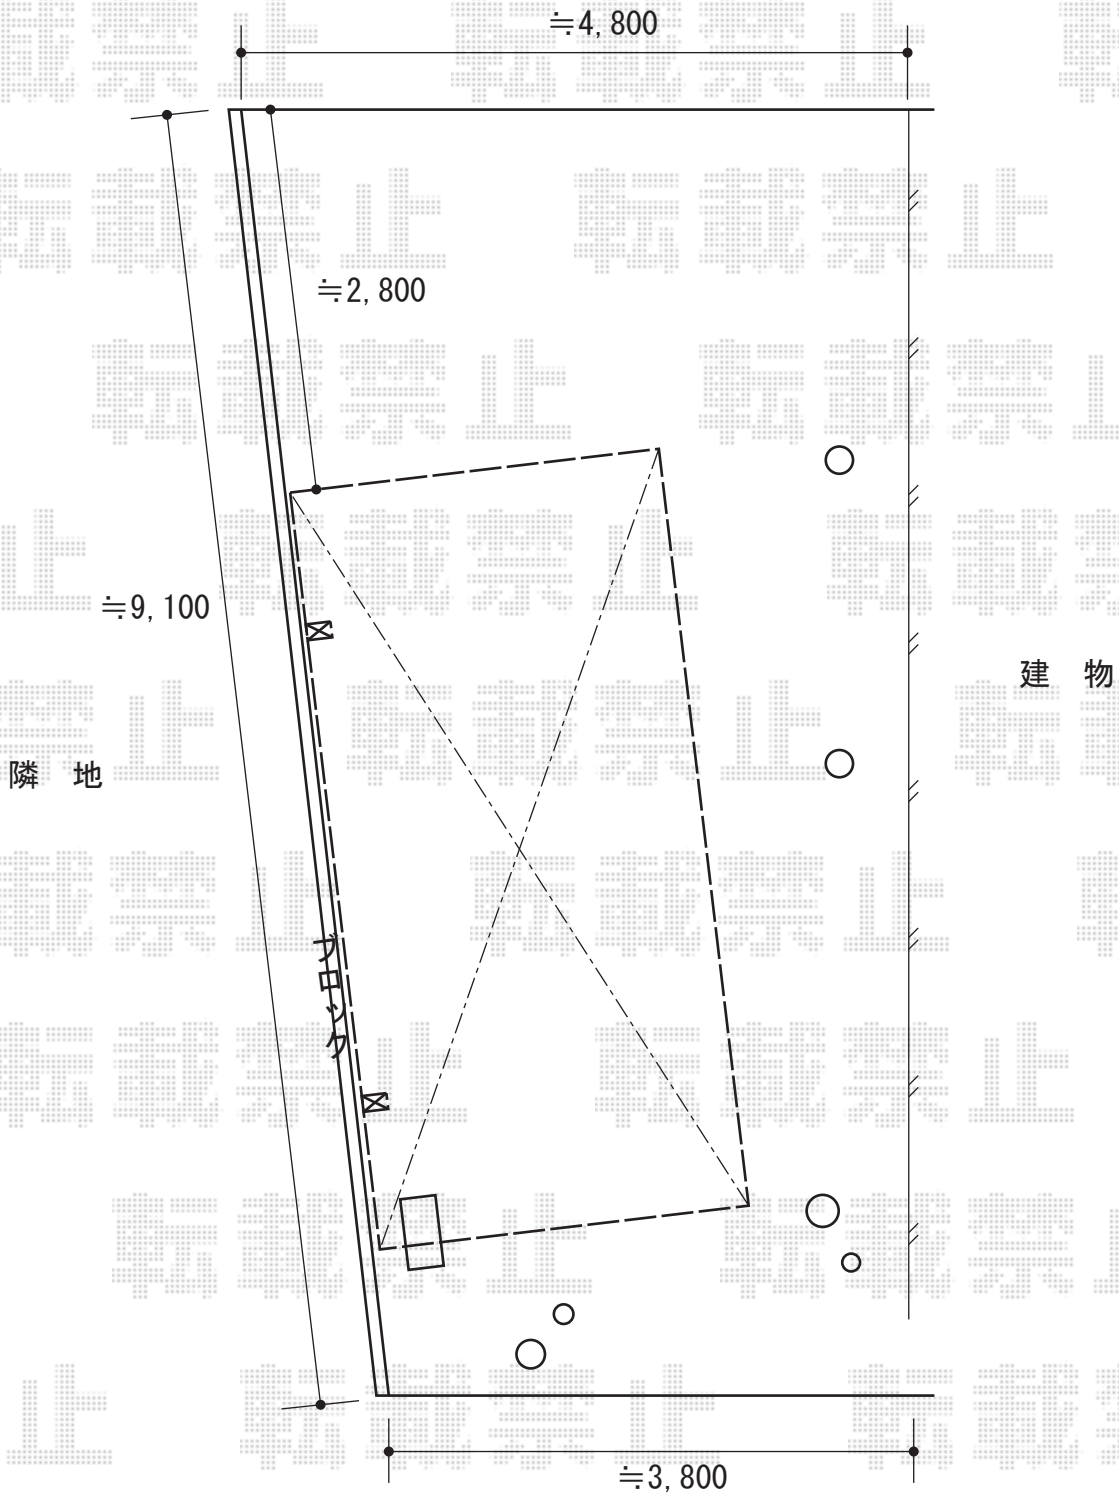

レイナポートグラン 積雪～20cm対応

YKK AP レイナポートグラン積雪～20cm対応
幅=2,550mm
奥行=5,400mm
色：プラチナステン
屋根材：ポリカーボネート（アースブルー）
柱仕様：ハイルーフ柱仕様（有効高 約2,350mm）

現場状況や作図制限により概略図の内容と多少の違いが生じることがございます。
施工時は、現場優先とさせていただきますので、お立会い頂き、
最終のご指示のほど、何卒、宜しくお願い致します。