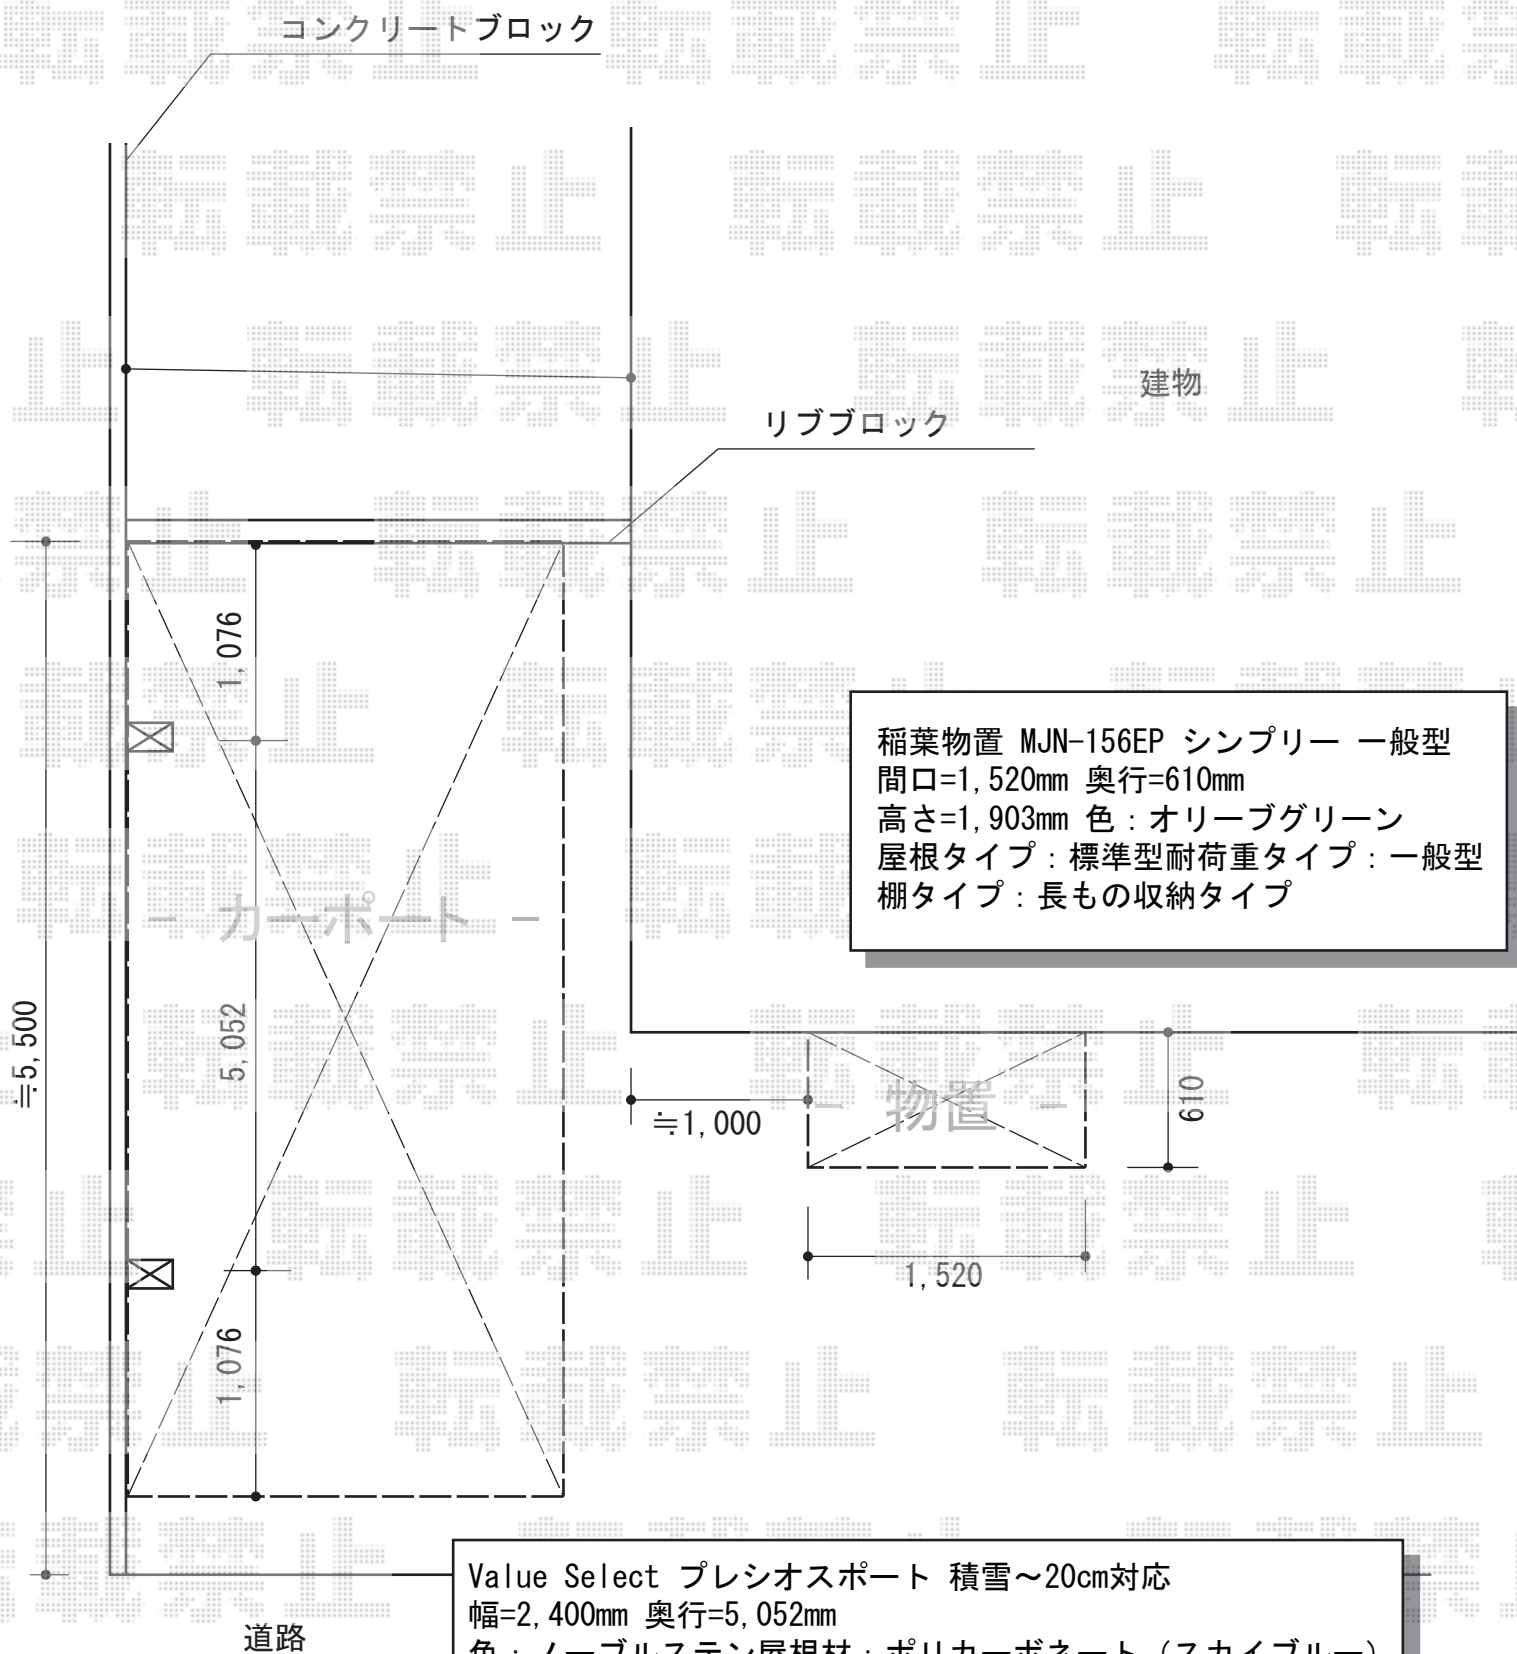

プレシオサポート 積雪～20cm対応

稲葉物置 MJN-156EP シンプリィー 一般型
間口=1,520mm 奥行=610mm
高さ=1,903mm 色：オリーブグリーン
屋根タイプ：標準型耐荷重タイプ：一般型
棚タイプ：長もの収納タイプ

Value Select プレシオサポート 積雪～20cm対応
幅=2,400mm 奥行=5,052mm
色：ノーブルステン屋根材：ポリカーボネート（スカイブルー）
柱仕様：標準柱仕様（有効高 約1,800mm）

Value Select 収納式物干しセット2型 標準 2本入
色：ノーブルステン数量：1セット

現場状況や作図制限により概略図の内容と多少の違いが生じることがございます。
施工時は、現場優先とさせて頂きたく思いますので、お立会い頂き、
最終のご指示のほど、何卒、宜しくお願い致します。

EX-SHOP
HTTP://WWW.EX-SHOP.NET

担当：竹下