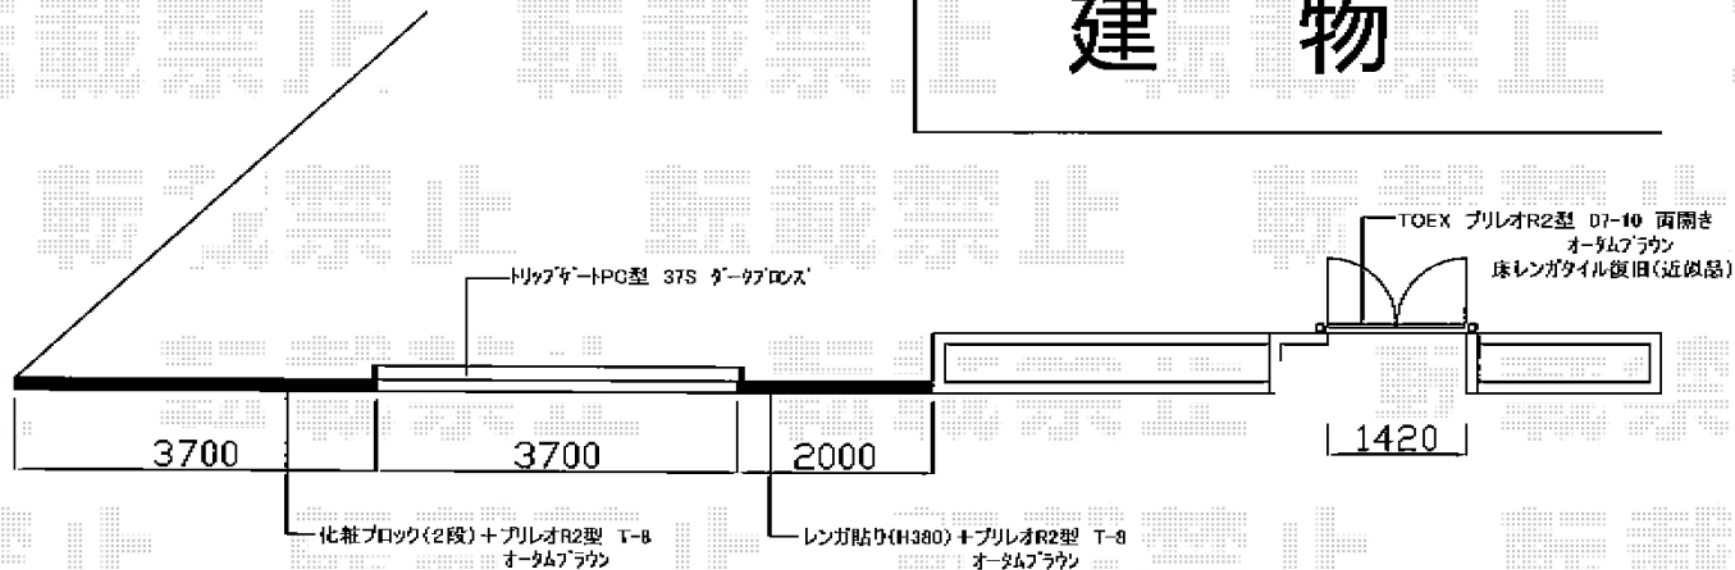

建 物

TOEX プリレオR2型フェンス フリーポールタイプ
 本体1枚 (W×H) = (1,979.5×800mm) × 3枚
 柱仕様: T-8×5本
 部品セットB: 5セット
 端部キャップB: 2セット
 色: オータムブラウン

TOEX プリレオ R2型 両開き 柱使用
 扉1枚 (W×H) = (700・700mm×1,000mm)
 色: オータムブラウン
 錠: 【仮】シリンダーRD錠
 開き: 内開き

Value Select トリップゲート PC型 ノンレール 片開き
 開口幅= 3,612mm
 全幅= 3,712mm
 たたみ幅= 472mm
 高さ= 1,200mm
 色: ダークブロンズ
 キャスター数: 3箇所
 落棒数: 2本

現場状況や作図制限により概略図の内容と多少の違いが生じることがございます。
 施工時は、現場優先とさせて頂きたく思いますので、お立会い頂き、
 最終のご指示のほど、何卒、宜しくお願い致します。