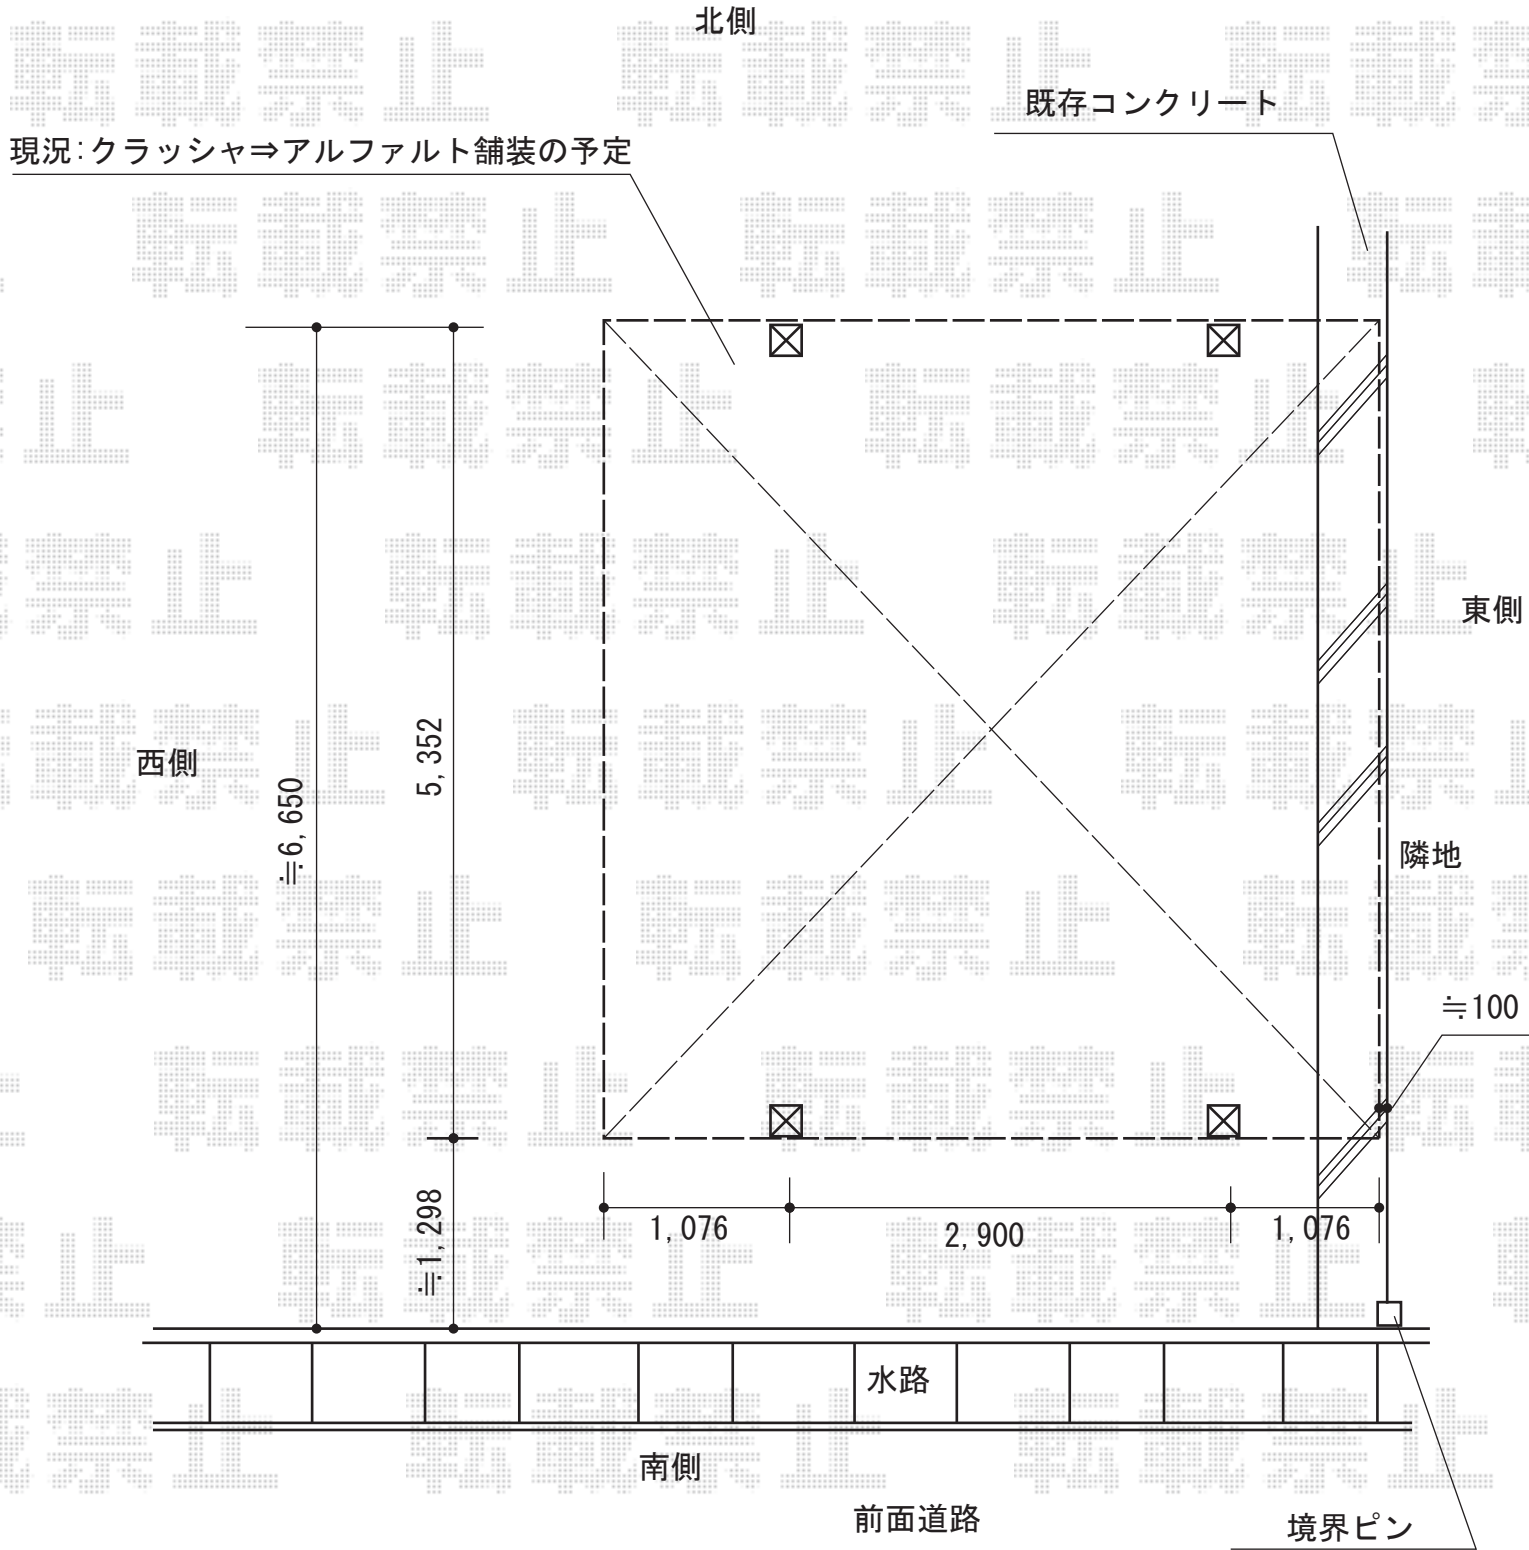

レイナツインポートグラン 積雪～20cm対応

YKK AP レイナツインポートグラン 積雪～20cm対応  
 幅= 5,392mm  
 奥行= 5,052mm  
 色： カームブラック  
 屋根材： 熱線遮断ポリカーボネート（アースブルーマット調）  
 柱仕様： ハイルーフ柱仕様（有効高 約2,350mm）

現場状況や作図制限により概略図の内容と多少の違いが生じることがございます。  
 施工時は、現場優先とさせて頂きたく思いますので、お立会い頂き、  
 最終のご指示のほど、何卒、宜しくお願い致します。