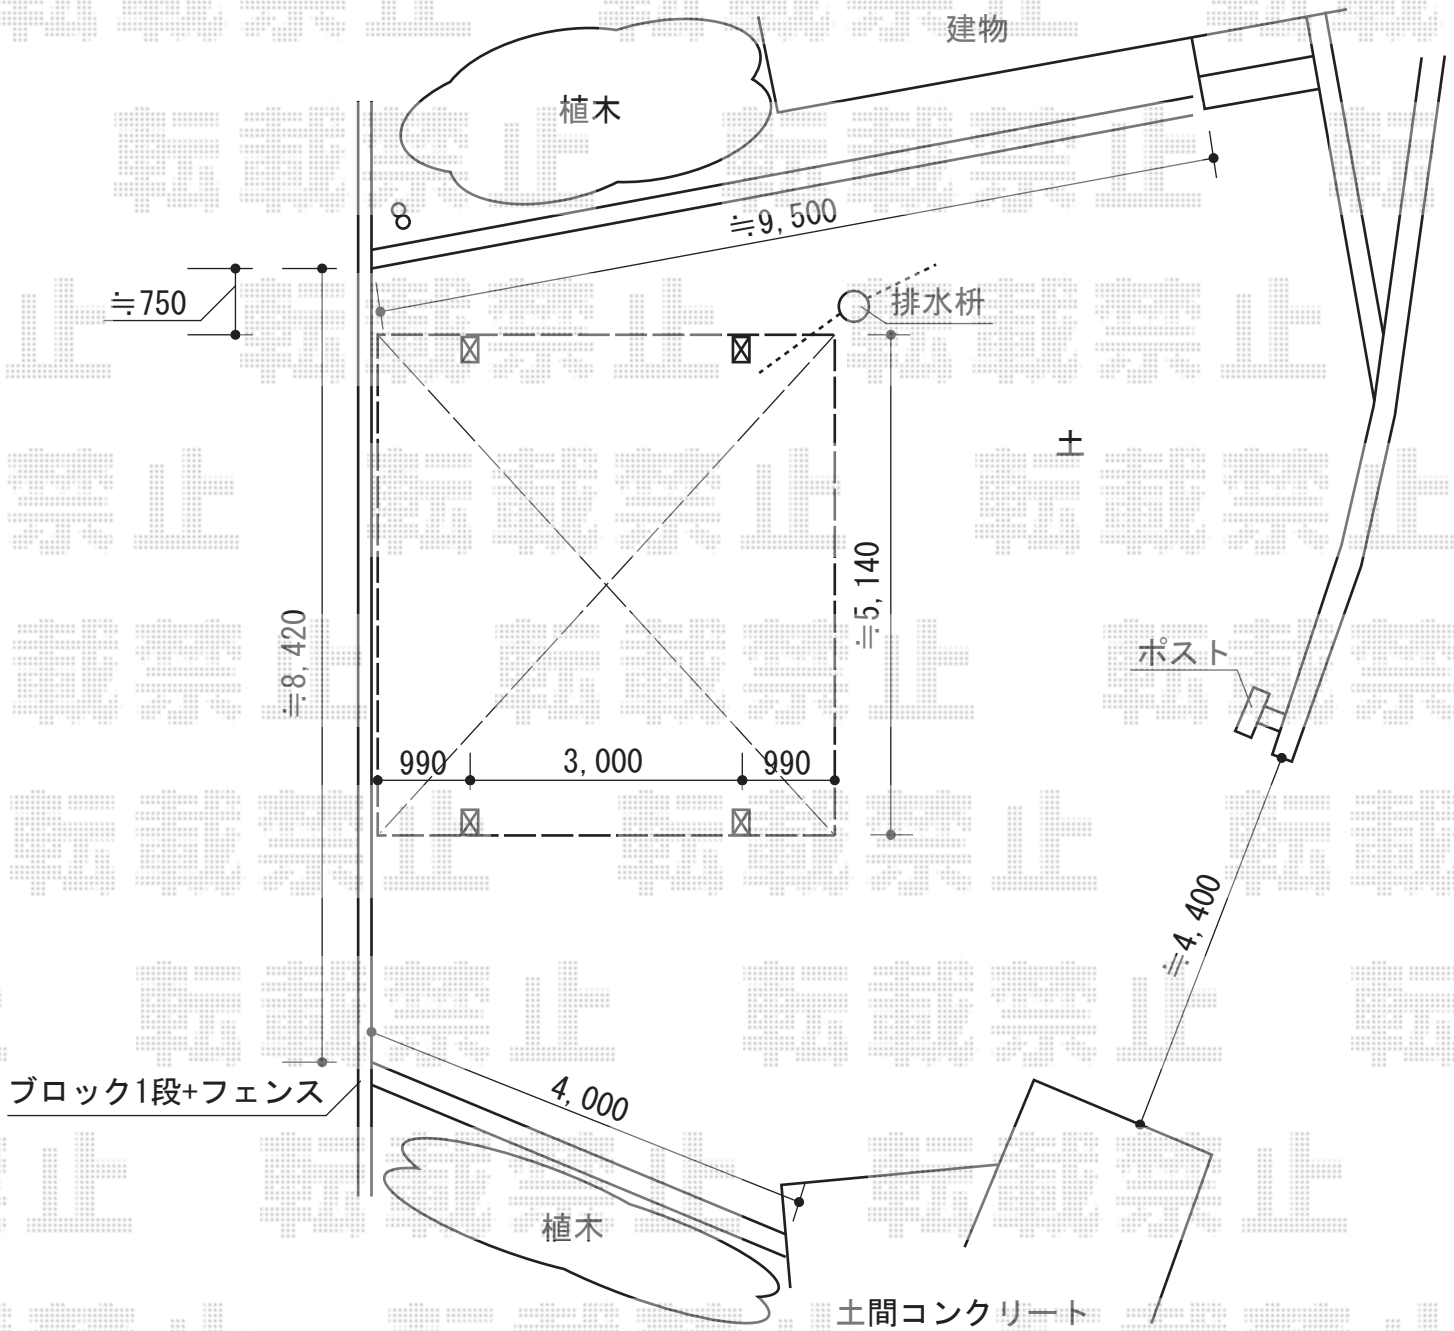

カーブポートシグマIII ワイド 積雪~20cm対応

トステム カーブポートシグマIII ワイド 積雪~20cm対応
 幅=5,140mm
 奥行=4,980mm
 色：ブロンズ
 屋根材：熱線吸収ポリカーボネート（ライトブルーマット調）
 柱仕様：ロング柱23仕様（有効高 約2,300mm）
 オプション：壁付用物干しセット

現場状況や作図制限により概略図の内容と多少の違いが生じることがございます。
 施工時は、現場優先とさせて頂きたく思いますので、お立会い頂き、
 最終のご指示のほど、何卒、宜しくお願い致します。