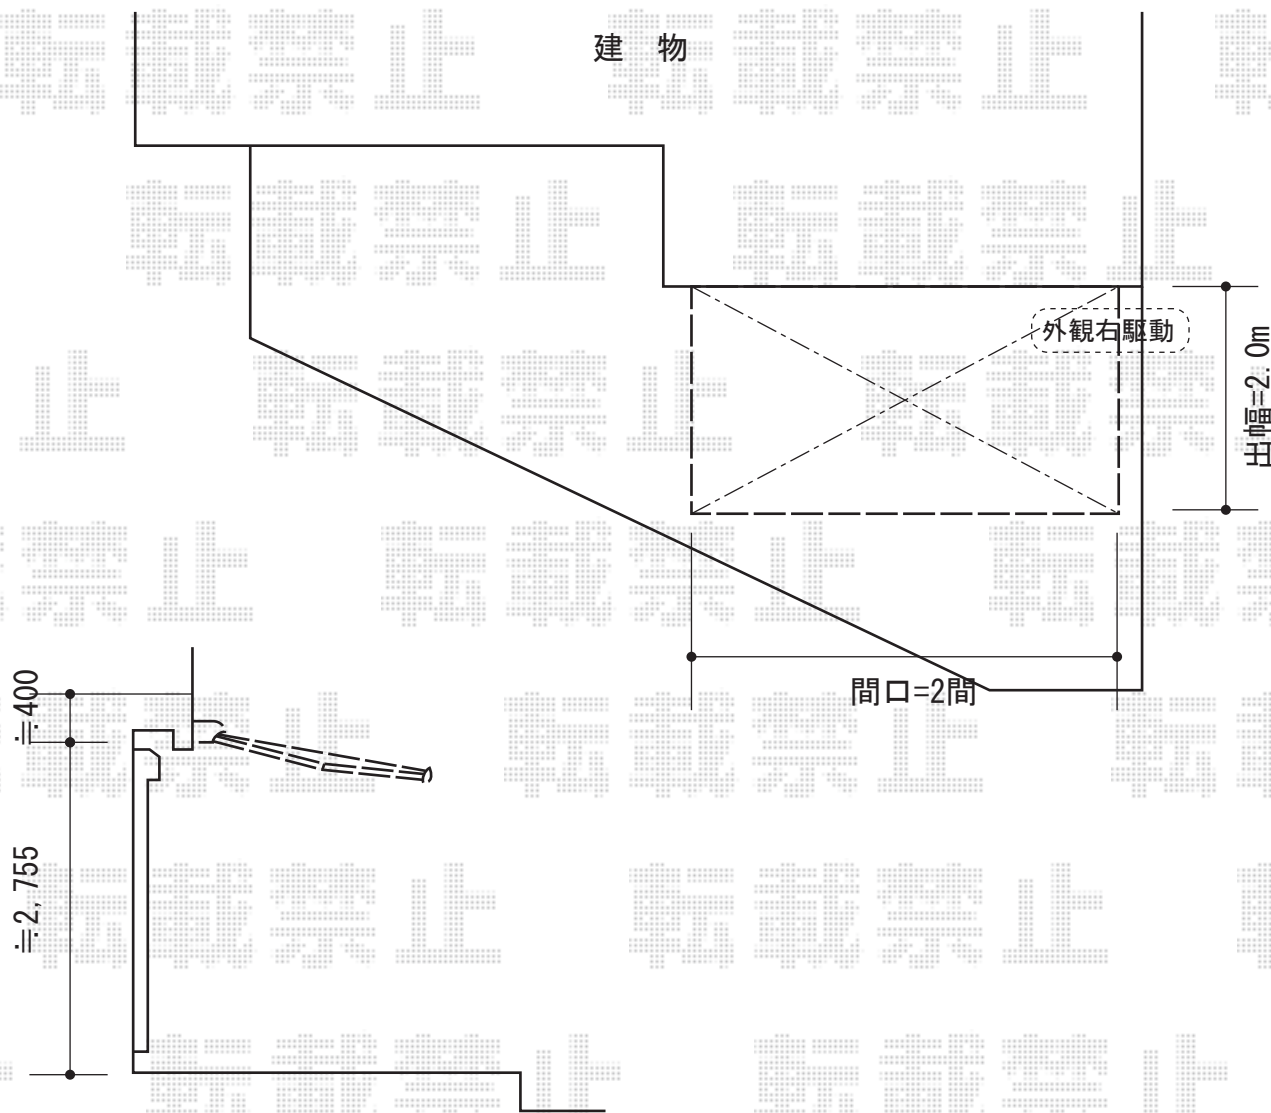

彩風S型 手動式

トステム 彩風S型 手動式
間口=関東間2.0間 (3,640mm)
出幅=2,000mm
本体色：シャイングレー
キャンパス色：アクリル（オレンジライン）
駆動：手動式/外観右駆動
クランクハンドル：長さ1,750mm
追加部材：ベースプレート一式

現場状況や作図制限により概略図の内容と多少の違いが生じることがございます。
施工時は、現場優先とさせて頂きたく思いますので、お立会い頂き、
最終のご指示のほど、何卒、宜しくお願い致します。