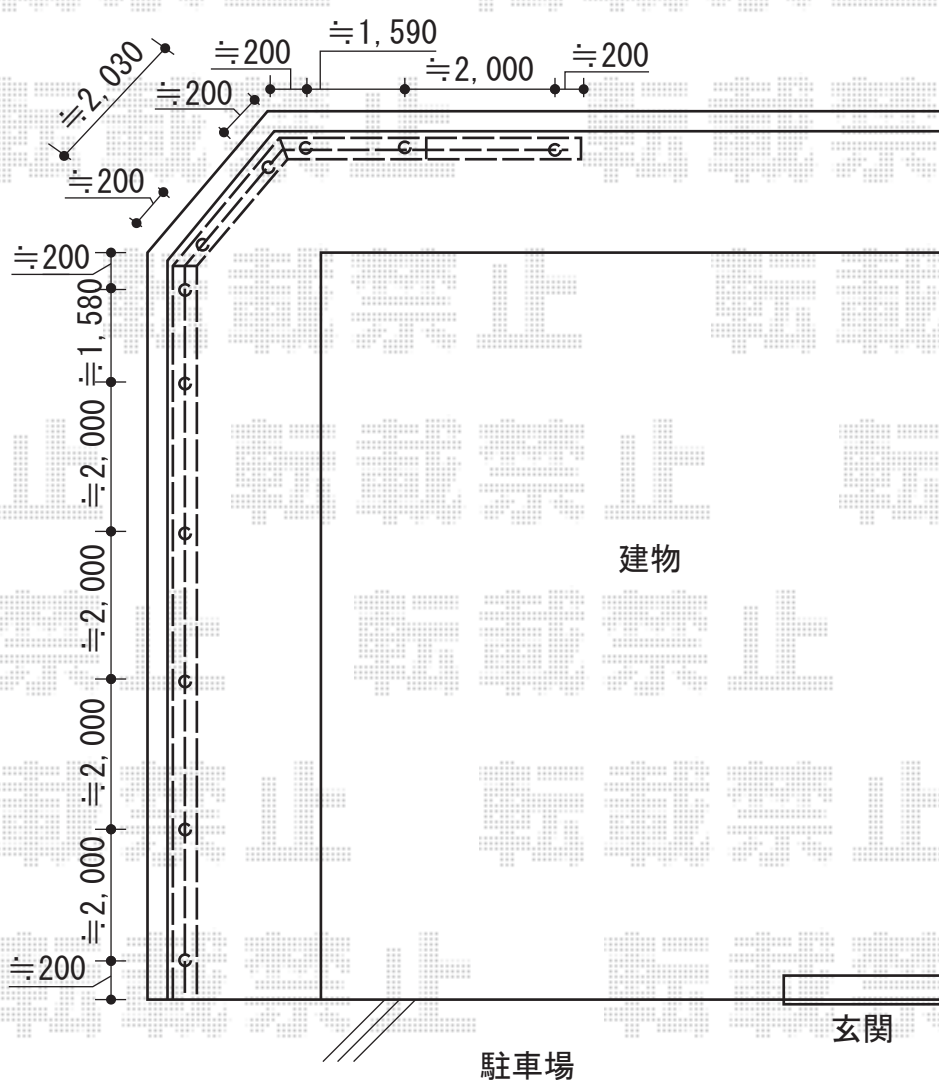

ハイグリッドフェンスUF8型

TOEX ハイグリッドフェンスUF8型

本体1枚 (W×H) = (2,000×1,000mm) (¥7,600) × 8枚

柱仕様 : T-10 (¥4,000) × 11本

コーナー継手 : T-10 (¥2,100) × 2セット

色 : オータムブラウン

現場状況や作図制限により概略図の内容と多少の違いが生じることがございます。
施工時は、現場優先とさせて頂きたく思いますので、お立会い頂き、
最終のご指示のほど、何卒、宜しくお願い致します。