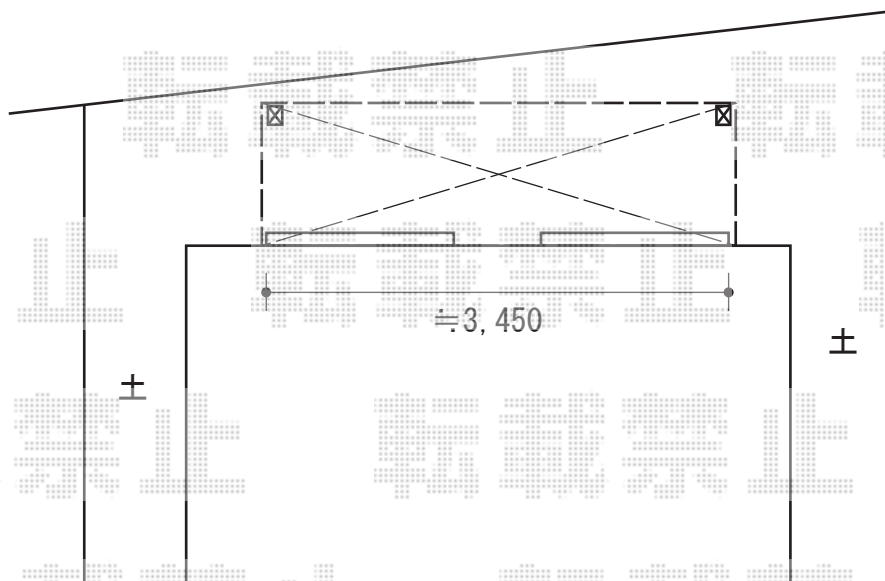

プレシオステラス R型 テラスタイプ 単体 積雪～20cm対応

Value Select プレシオステラス R型 テラスタイプ 単体 積雪～20cm対応
間口= 関東間2.0間 (柱芯々3,485mm 屋根幅3,670mm)
出幅= 4尺 (1,170mm)
色: グレースブラウン
屋根材: 熱線遮断ポリカーボネート (スカイブルーマット調)
柱仕様: ロング柱/柱標準タイプ (柱2本)
施工方法: 下止め仕様

Value Select 吊り下げ式物干し 標準2本入
色: グレースブラウン
数量: 1セット

現場状況や作図制限により概略図の内容と多少の違いが生じることがございます。
施工時は、現場優先とさせて頂きたく思いますので、お立会い頂き、
最終のご指示のほど、何卒、宜しくお願い致します。

EX-SHOP
HTTP://WWW.EX-SHOP.NET

担当: 谷