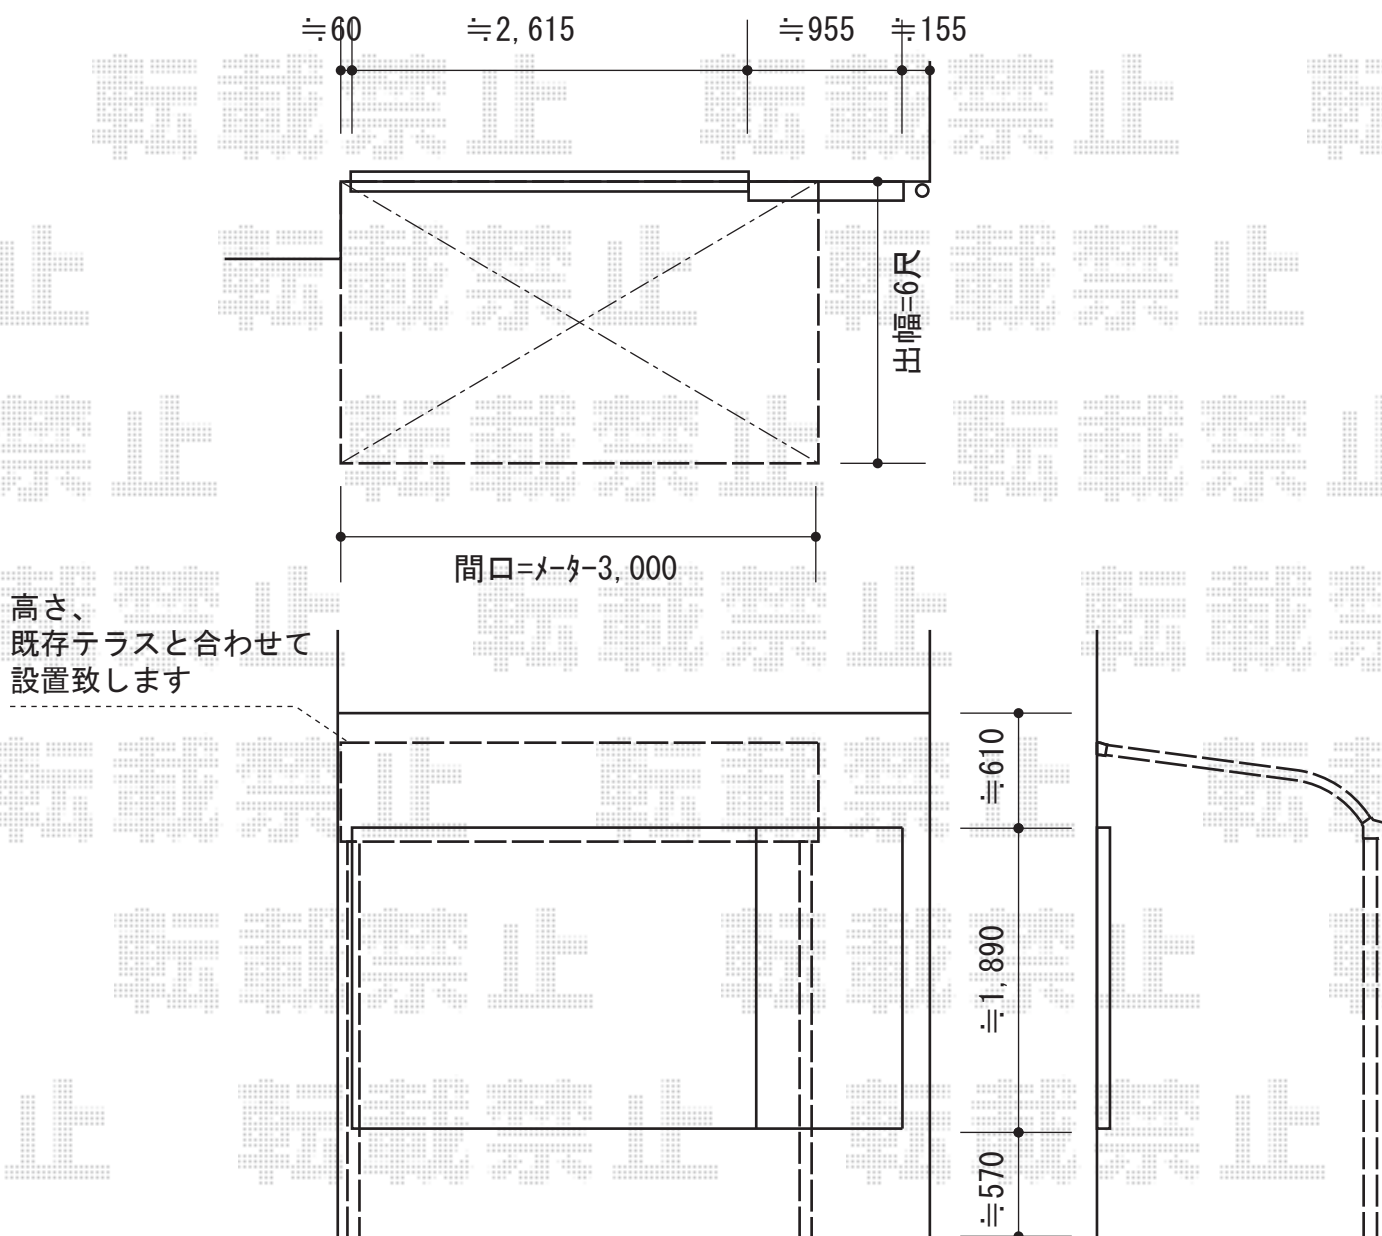

ライザーテラスII R型 テラスタイプ 単体 積雪~20cm対応

トステム ライザーテラスII R型 テラスタイプ 単体 積雪~20cm対応
 間口=メ-タ-3000 (柱芯々2,800mm 屋根幅3,020mm)
 出幅=6尺 (1,785mm)
 色：ナチュラルシルバー
 屋根材：ポリカーボネート (クリアマット・すりガラス調)
 柱仕様：柱位置固定タイプ (柱2本)
 施工方法：上止め仕様
 追加部材：六角テクス10本入り