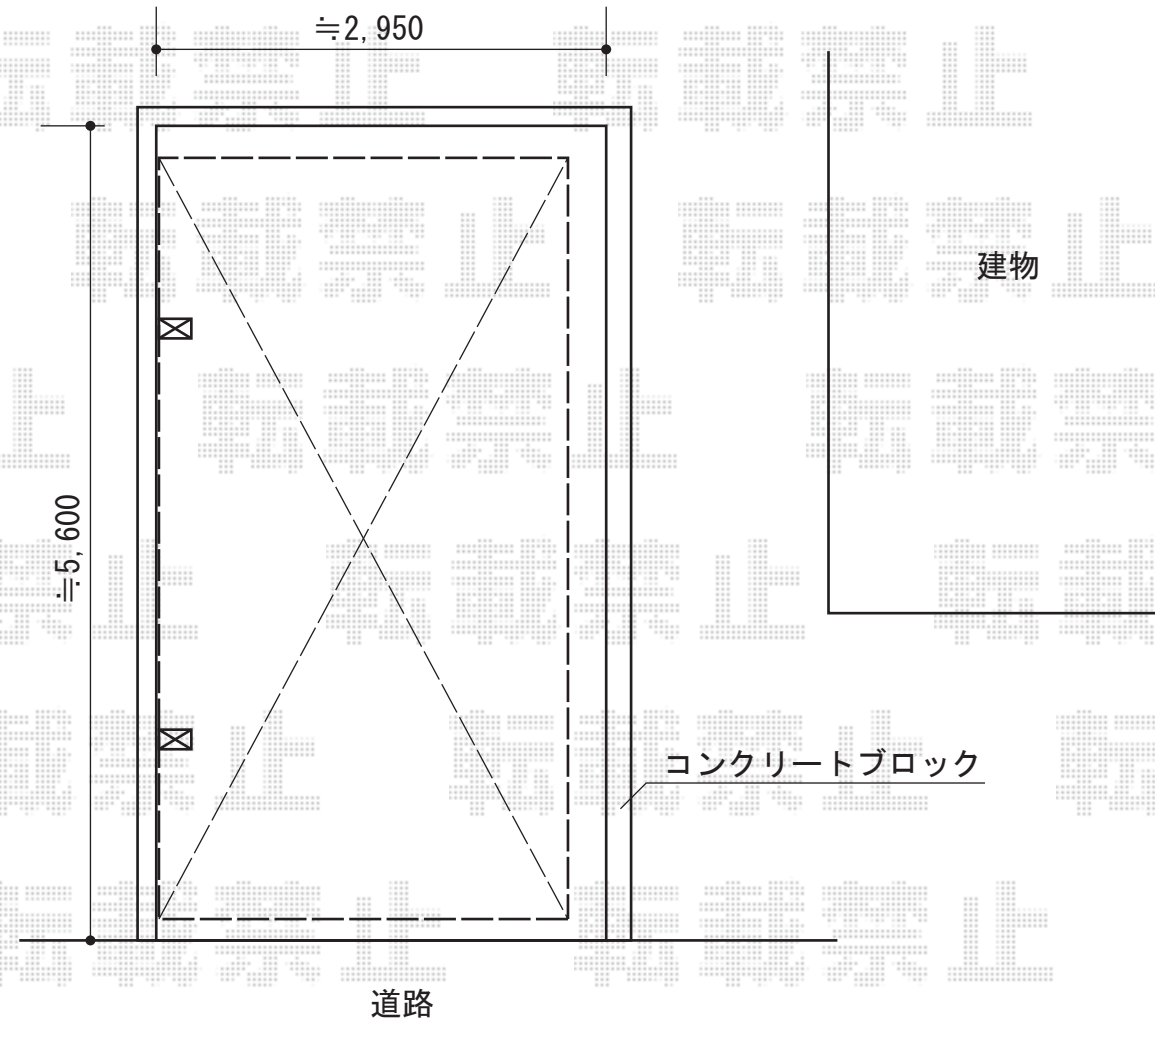

レイナポートグラン 積雪～20cm対応

YKK AP レイナポートグラン積雪～20cm対応
幅=2,700mm
奥行=5,052mm
色：ホワイト
屋根材：ポリカーボネート（アースブルー）
柱仕様：標準柱仕様（有効高 約2,000mm）

現場状況や作図制限により概略図の内容と多少の違いが生じることがございます。
施工時は、現場優先とさせて頂きたく思いますので、お立会い頂き、
最終のご指示のほど、何卒、宜しくお願い致します。