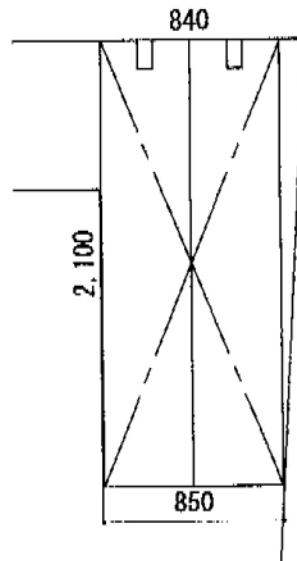

プレシオスポート ミニ 積雪~20cm対応

プレシオスポート

Value Select プレシオスポート ミニ 積雪~20cm対応  
幅= 2,100mm  
奥行= 2,188mm  
色：【仮】ノーブルステン  
屋根材：【仮】ポリカーボネート（スカイブルー）  
柱仕様：標準柱仕様（有効高 約1,814mm）

現場状況や作図制限により概略図の内容と多少の違いが生じることがございます。  
施工時は、現場優先とさせて頂きたく思いますので、お立会い頂き、  
最終のご指示のほど、何卒、宜しくお願い致します。