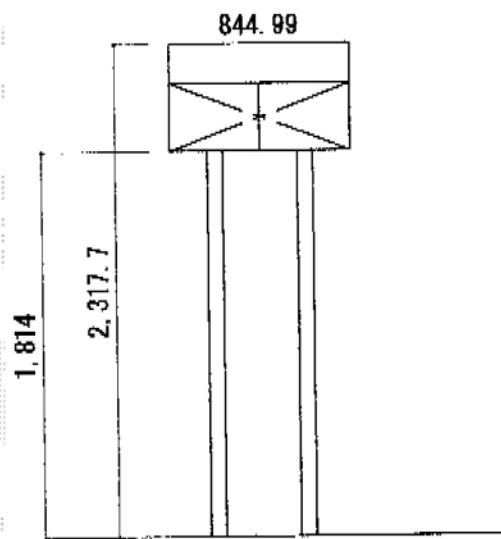

プレシオスポート ミニ 積雪~20cm対応

プレシオスポート

Value Select プレシオスポート ミニ 積雪~20cm対応  
幅= 2,100mm  
奥行= 2,188mm  
色：【仮】ノーブルステン  
屋根材：【仮】ポリカーボネート（スカイブルー）  
柱仕様：標準柱仕様（有効高 約1,814mm）

現場状況や作図制限により概略図の内容と多少の違いが生じることがございます。  
施工時は、現場優先とさせて頂きたく思いますので、お立会い頂き、  
最終のご指示のほど、何卒、宜しくお願い致します。