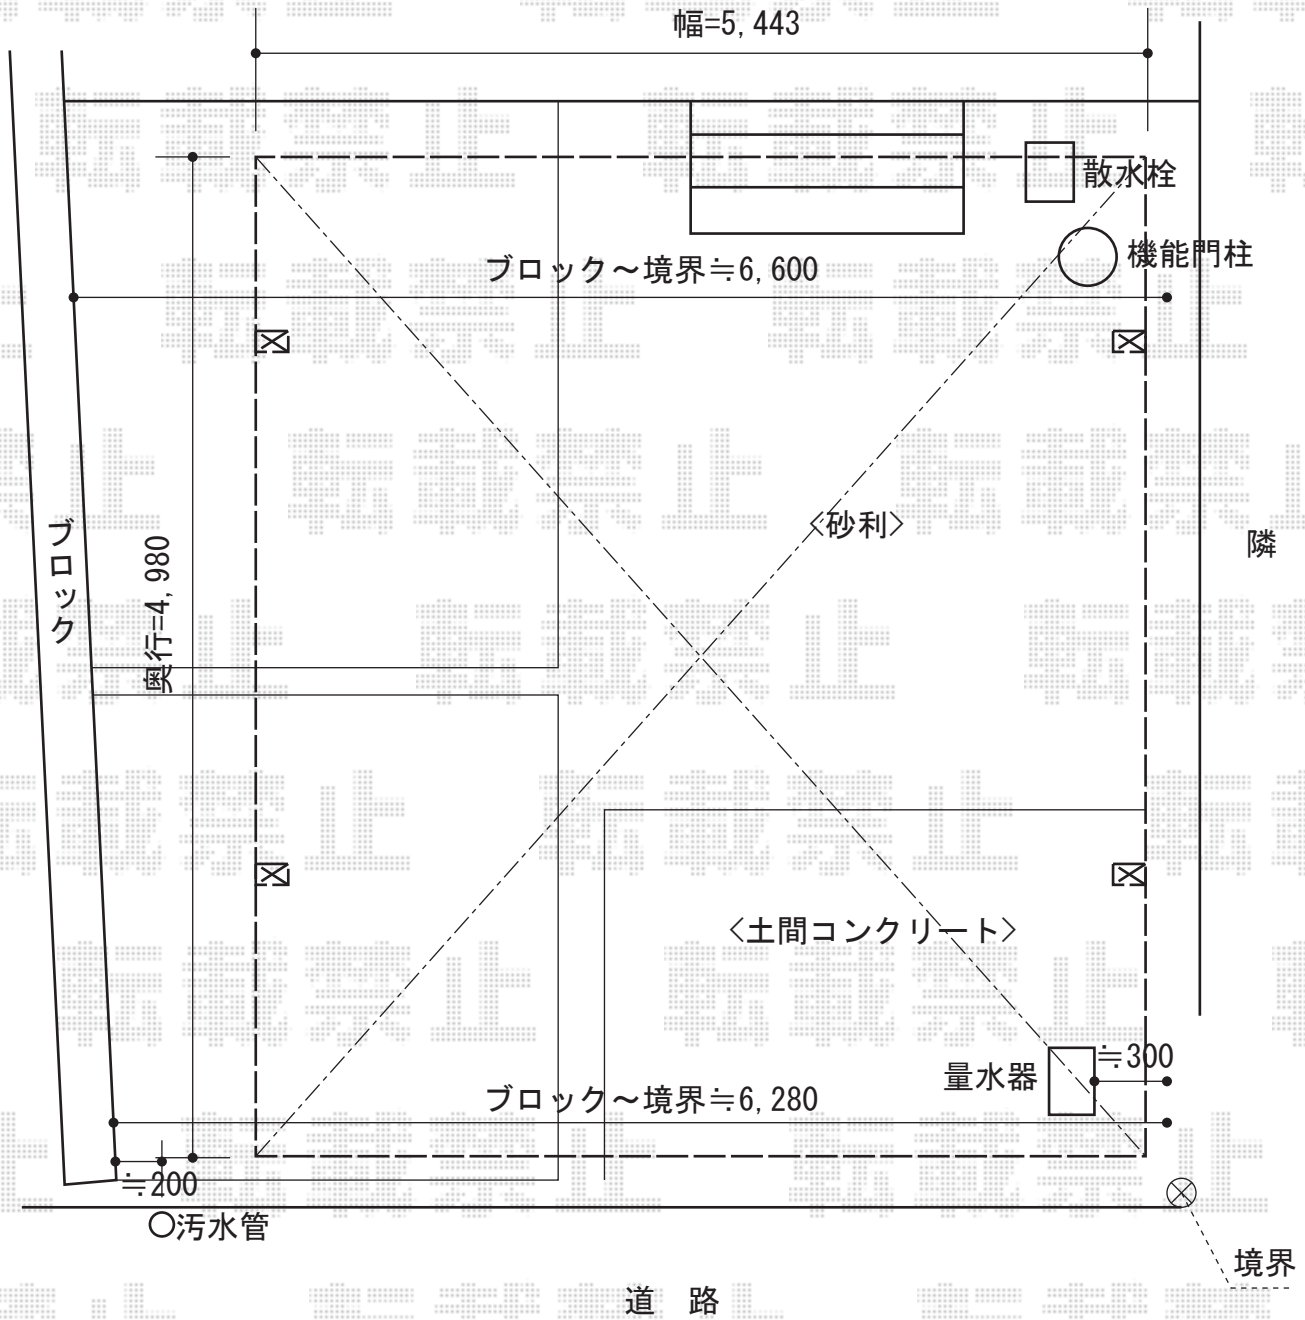

カーブポートシグマIII ワイド 積雪～20cm対応

トステム カーブポートシグマIII ワイド 積雪～20cm対応
 幅= 5,443mm
 奥行= 4,980mm
 色： シャイングレー
 屋根材： ガリレポリカ（クリアマット・すりガラス調）
 柱仕様： ロング柱23仕様（有効高 約2,300mm）

現場状況や作図制限により概略図の内容と多少の違いが生じることがございます。
 施工時は、現場優先とさせていただきますので、お立会い頂き、
 最終のご指示のほど、何卒、宜しくお願い致します。