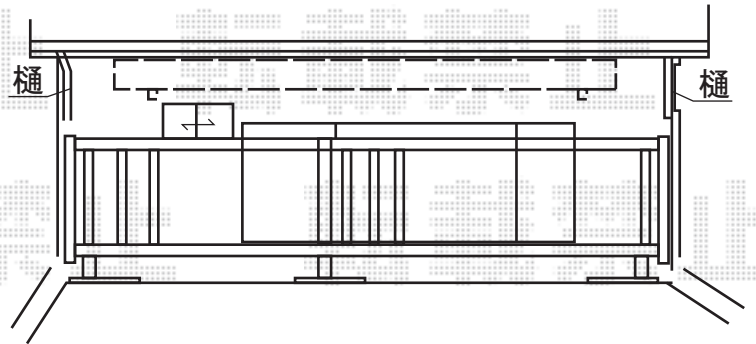

# バルコニー屋根+バルコニー 施工概略図

トステム パワーアルファ F型 ルーフタイプ 単体 積雪~30cm対応  
 間口= 屋根幅5,360mm  
 出幅= 4尺 (1,185mm)  
 色: シャイングレー  
 屋根材: ポリカーボネート (ブラウン)  
 柱仕様: 柱無しタイプ  
 施工方法: 下止め仕様

トステム ビューステージJHスタイル 縦太格子 連棟 屋根置き式  
 間口= 6,370mm  
 出幅= 1,785mm  
 色: シャイングレー  
 床材: グレー (塩ビデッキボード)  
 柱仕様: 柱建てタイプ  
 オプション: T型物干し