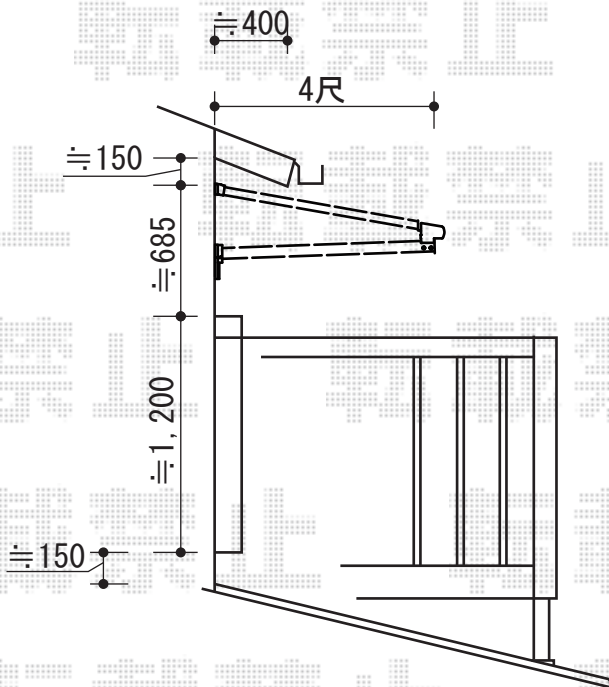

# バルコニー屋根+バルコニー 施工概略図

トステム パワーアルファ F型 ルーフタイプ 単体 積雪~30cm対応  
 間口= 屋根幅5,360mm  
 出幅= 4尺 (1,185mm)  
 色: シャイングレー  
 屋根材: ポリカーボネート (ブラウン)  
 柱仕様: 柱無しタイプ  
 施工方法: 下止め仕様

トステム ビューステージJHスタイル 縦太格子 連棟 屋根置き式  
 間口= 6,370mm  
 出幅= 1,785mm  
 色: シャイングレー  
 床材: グレー (塩ビデッキボード)  
 柱仕様: 柱建てタイプ  
 オプション: T型物干し