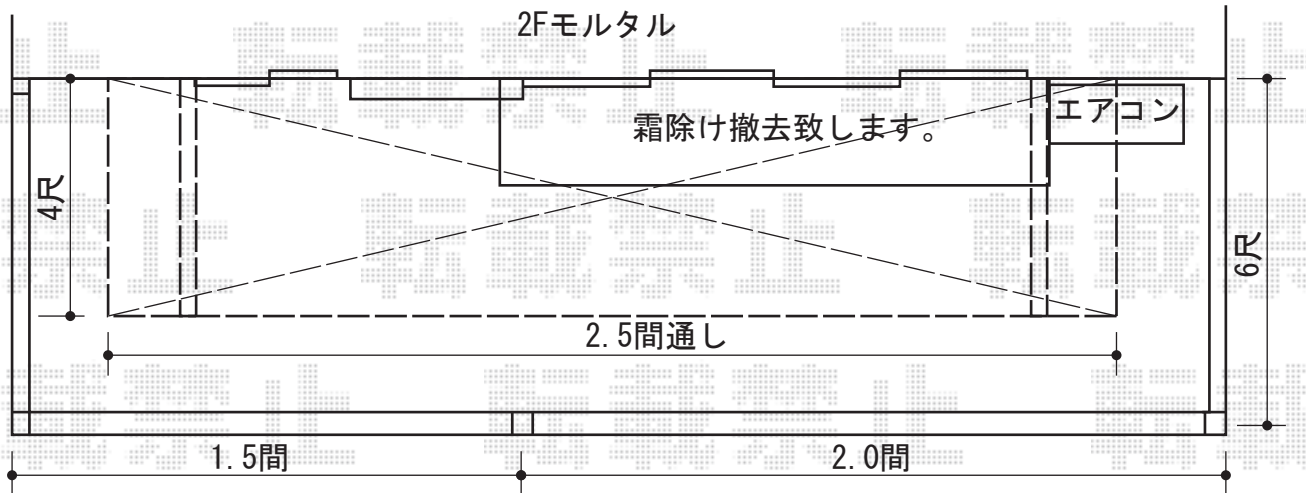

# バルコニー屋根+バルコニー 施工概略図

トステム パワーアルファ F型 ルーフタイプ 単体 積雪~30cm対応  
 間口= 屋根幅5,360mm  
 出幅= 4尺 (1,185mm)  
 色: シャイングレー  
 屋根材: ポリカーボネート (ブラウン)  
 柱仕様: 柱無しタイプ  
 施工方法: 下止め仕様

トステム ビューステージJHスタイル 縦太格子 連棟 屋根置き式  
 間口= 6,370mm  
 出幅= 1,785mm  
 色: シャイングレー  
 床材: グレー (塩ビデッキボード)  
 柱仕様: 柱建てタイプ  
 オプション: T型物干し