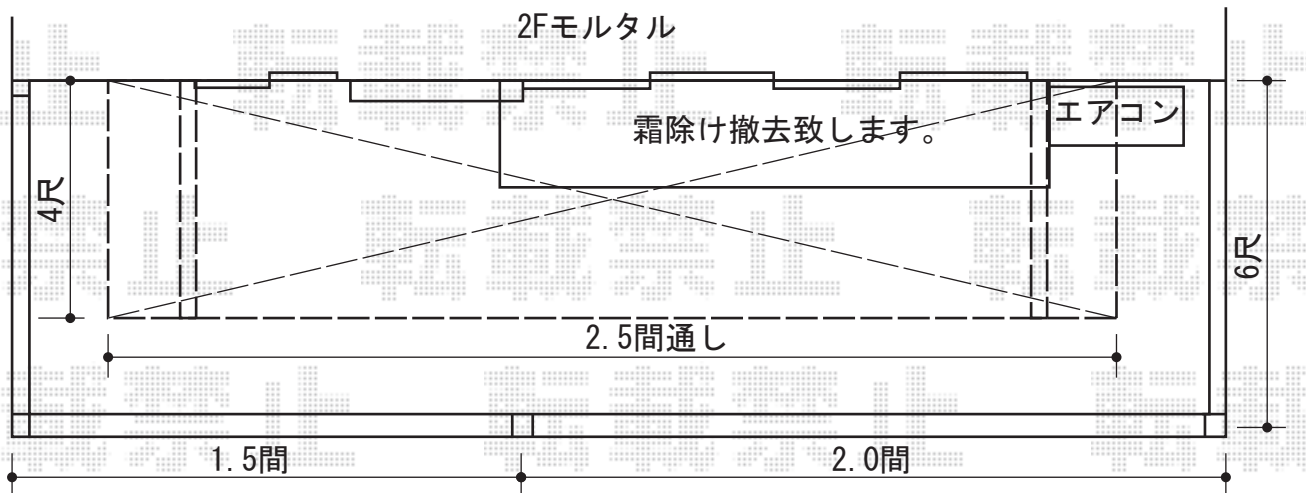

# バルコニー屋根+バルコニー 施工概略図

トステム パワーアルファ F型 ルーフタイプ 単体 積雪~30cm対応  
 間口= 屋根幅5,360mm  
 出幅= 4尺 (1,185mm)  
 色: シャイングレー  
 屋根材: ポリカーボネート (ブラウン)  
 柱仕様: 柱無しタイプ  
 施工方法: 下止め仕様

トステム ビューステージJHスタイル 縦太格子 連棟 屋根置き式  
 間口= 6,370mm  
 出幅= 1,785mm  
 色: シャイングレー  
 床材: グレー (塩ビデッキボード)  
 柱仕様: 柱建てタイプ  
 オプション: T型物干し