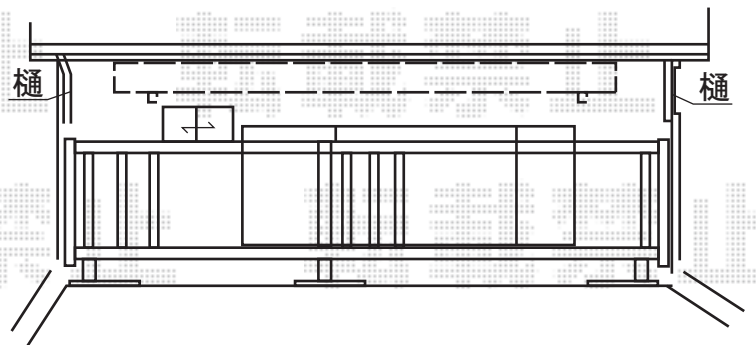

# バルコニー屋根+バルコニー 施工概略図

トステム パワーアルファ F型 ルーフタイプ 単体 積雪~30cm対応  
 間口= 屋根幅5,360mm  
 出幅= 4尺 (1,185mm)  
 色: シャイングレー  
 屋根材: ポリカーボネート (ブラウン)  
 柱仕様: 柱無しタイプ  
 施工方法: 下止め仕様

トステム ビューステージJHスタイル 縦太格子 連棟 屋根置き式  
 間口= 6,370mm  
 出幅= 1,785mm  
 色: シャイングレー  
 床材: グレー (塩ビデッキボード)  
 柱仕様: 柱建てタイプ  
 オプション: T型物干し