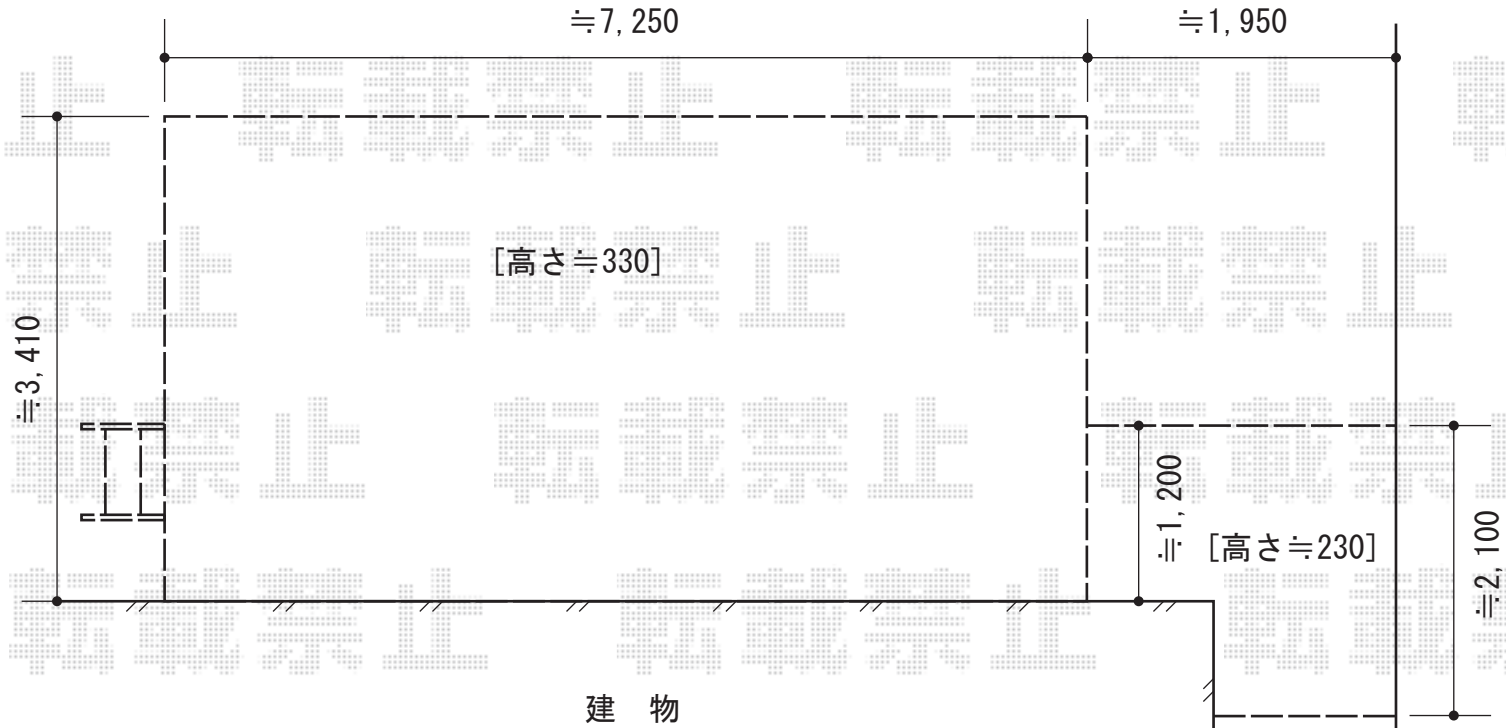

### トステム リコステージII

間口= 7,400mm

出幅= 12尺 (3,613mm)

色： ソフトブラウン

床板： 標準(溝なし)/縦貼り

幕板： 幕板B (薄) 束柱： 束柱A (550mm)

### トステム 下段 リコステージII

間口= 2,180mm

出幅= 7尺 (2,113mm)

色： ソフトブラウン

床板： 標準(溝なし)/縦貼り

幕板： 幕板B (薄) 束柱： 束柱A (550mm)